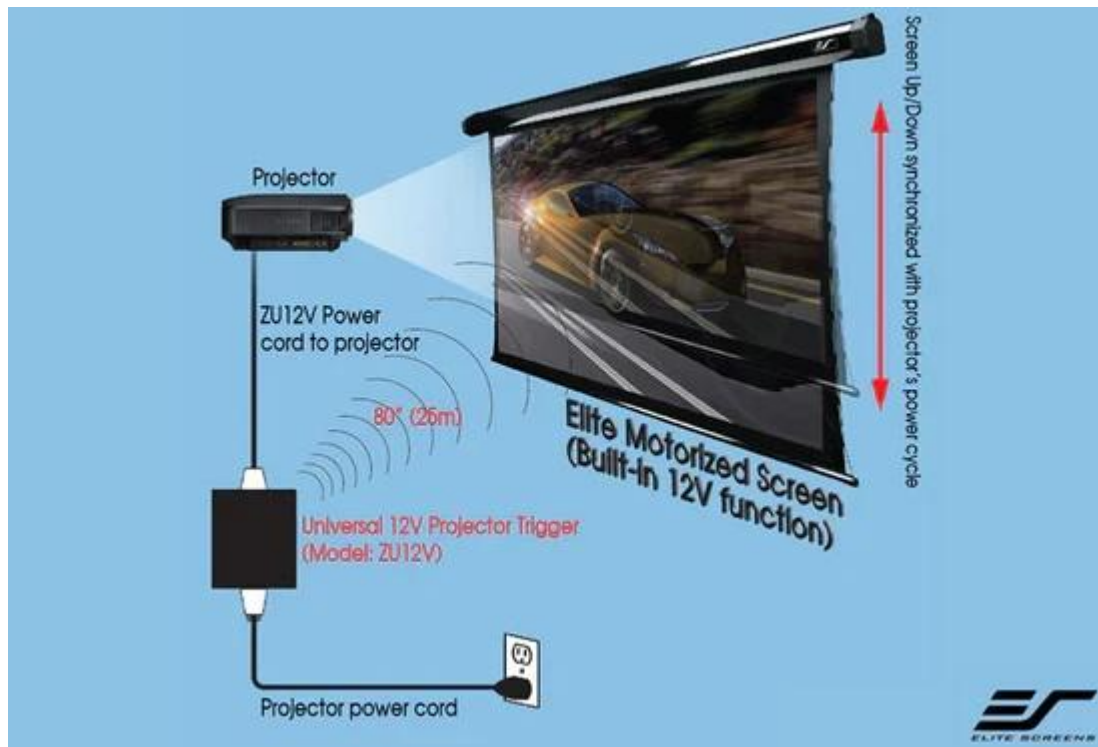

### Elite Screens ZU12V

Bezdrátová rádio spoušť s napětím 5-12 V, která automaticky ovládá motorové promítací plátno podle stavu projektoru. Při zapnutí projektoru spustí plátno, při vypnutí jej zasune. Tento systém odstraňuje nutnost přímého propojení mezi projektorem a plátnem a usnadňuje instalaci. Trigger je kompatibilní s plátny Elite Screens a lze jej použít i s projektory bez 12V Trigger výstupu.

#### Klíčové vlastnosti:

- **Bezdrátová synchronizace:** automatické ovládání plátna na základě zapnutí/vypnutí projektoru.
- **Napětí 5-12 V:** kompatibilní s většinou projektorů.
- **Snadná instalace:** odstraňuje nutnost přímého připojení plátna k projektoru.
- **Kompatibilita s plátny Elite Screens:** funguje s modely Spectrum, VMAX, Saker, Evanesce a dalšími.

- **Dosah signálu:** až 25 metrů.
- **Univerzální použití:** lze použít s projektory bez Trigger výstupu, například s hlasově ovládanými projektory (např. Optoma UHD 51A).

## **ZÁKLADNÍ SPECIFIKACE**

**Dosah:** až 25 m

**Napětí:** 5-12 V

**Kompatibilita:**

Spectrum

Spectrum Tension

Spectrum 2 (pokud je nainstalován remote kit ZPM-RT)

VMAX2