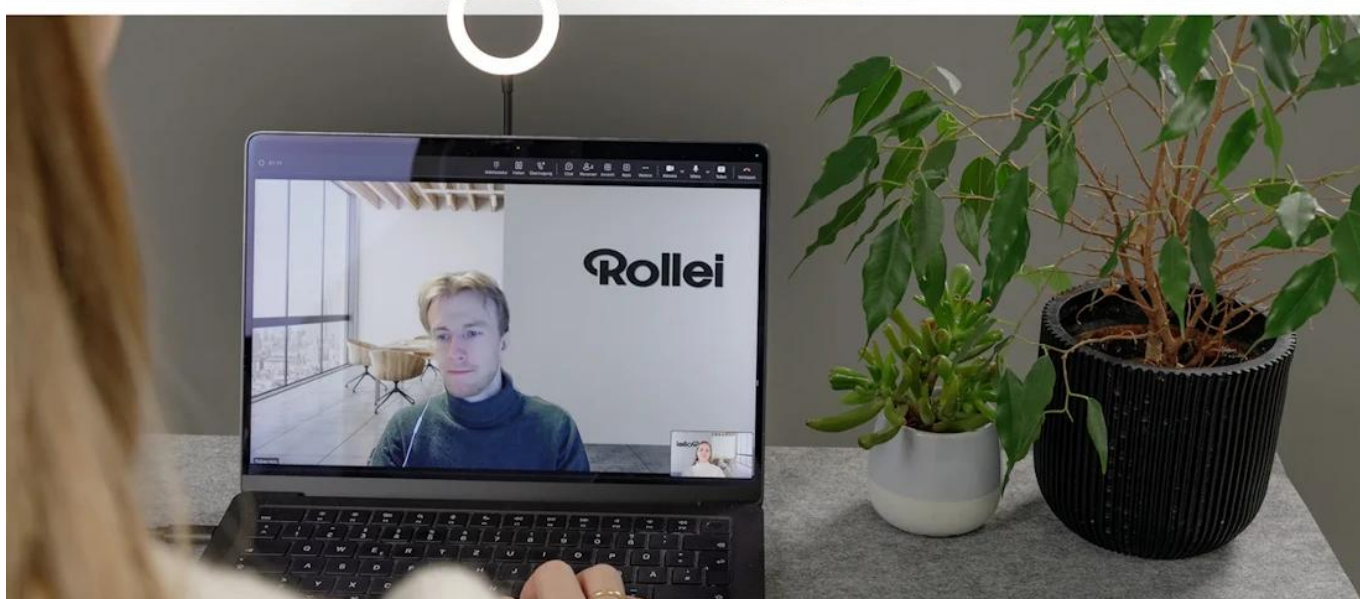

Rollei LUMIS Magnetic Selfie

- **Magnetické uchycení** - bezpečně drží na smartphonu, tabletu nebo notebooku
- **Dvoubarevné světlo** - teplé až denní světlo v 5 stupních nastavení
- **2 W** - cílené hlavní a doplňkové světlo pro selfie, Reels a videohovory
- **Ultrakompaktní design** - lehký, plochý a vždy po ruce
- **Výkonná baterie** - lithium-iontová baterie s výdrží cca 45 minut při plném výkonu

LUMIS Magnetické LED kruhové světlo: vaše světlo pro každý okamžik

LUMIS Magnetické LED kruhové světlo pro selfie zajistí, že budete vždy ve správném světle. Díky **magnetickému uchycení** je připraveno k použití během několika sekund - ať už pro spontánní selfie, profesionální reels nebo jasné video hovory.

Magnetické uchycení: bezpečně drží na každém zařízení

Žádná složitá montáž: světlo se **bezpečně a přímo** připevní k vašemu smartphonu, tabletu nebo notebooku. Drží naprosto pevně a je perfektním řešením pro rychlou tvorbu obsahu bez otravného příslušenství.

Dvoubarevné světlo: atmosféra nastavitelná v 5 stupních

Správná atmosféra na stisknutí tlačítka: vyberte si mezi teplým světlem pro útulné vlogy nebo chladným denním světlem pro jasné videohovory. S **5 nastavitelnými stupni** dokonale přizpůsobíte vzhled vašemu prostředí.