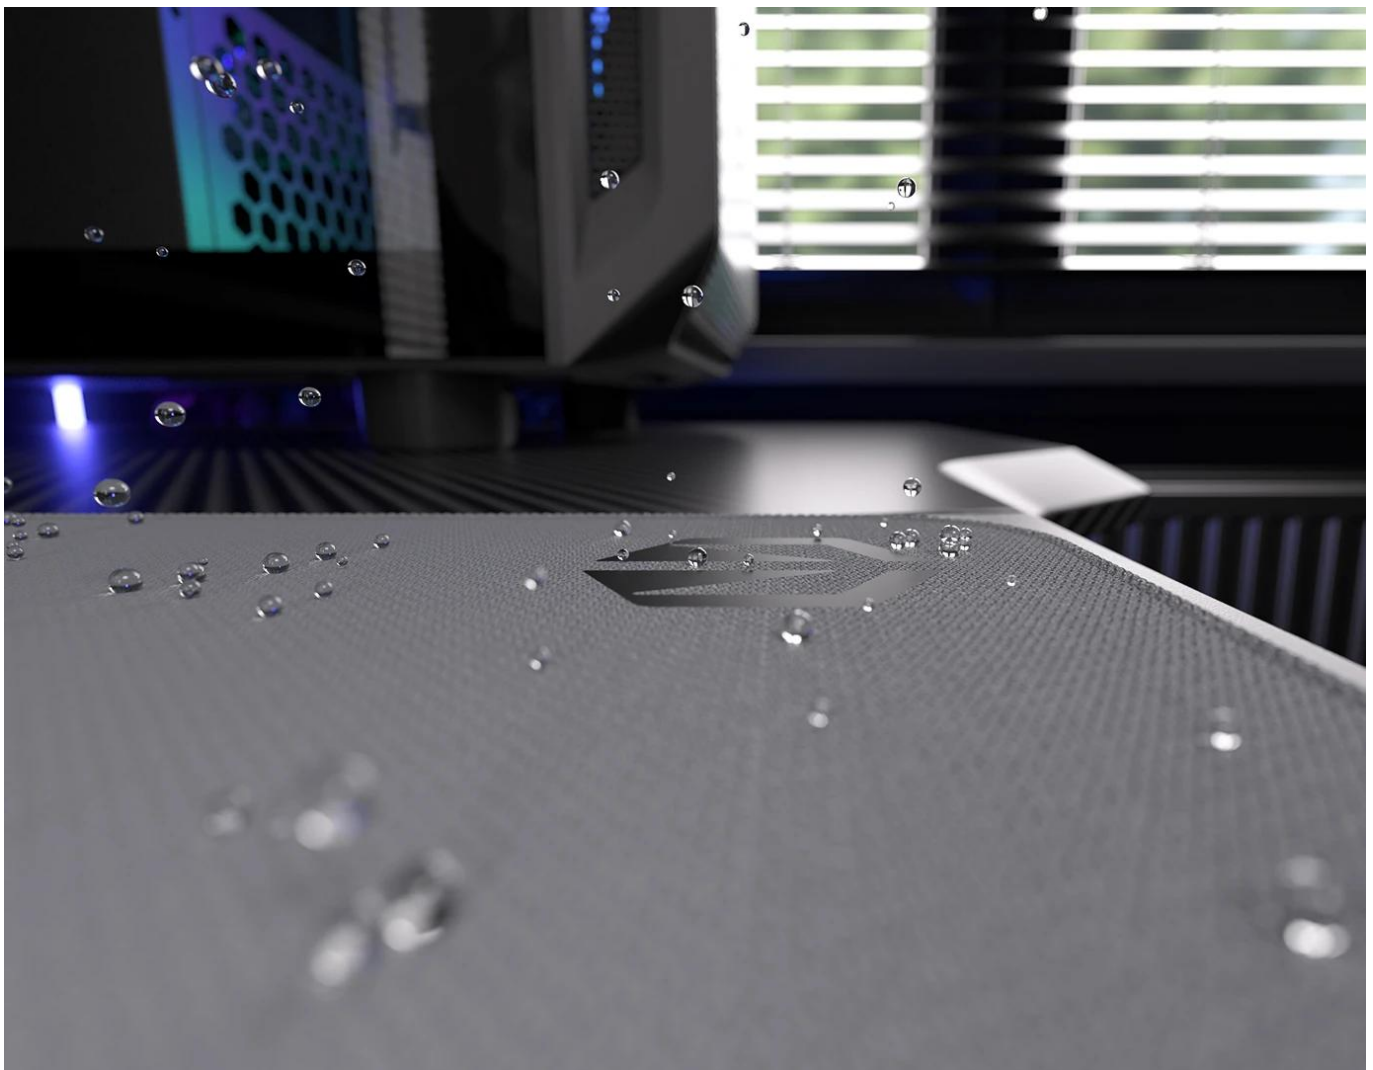

ENDORFY PURE ALT GRAY L

Cena celkem:

399 Kč
(bez DPH: 330 Kč)

Běžná cena:

439 Kč

Ušetříte:

40 Kč

Kód zboží:

MYSEND5100

Part No.:

EY6B021

Záruka:

24 měs.

Stav:

Nové zboží

Popis

Endorfy Pure Alt Gray L - stylová estetika i praktické ovládání myši

Elegantní podložka pod myš Endorfy Pure Alt Gray L, která je navržena pro každý pracovní i herní stůl. Velikost L dosahuje **rozměrů 450 x 400 mm**, takže pokryje dostatek prostoru pro pohodlný a široký pohyb myši. **Protiskluzová**