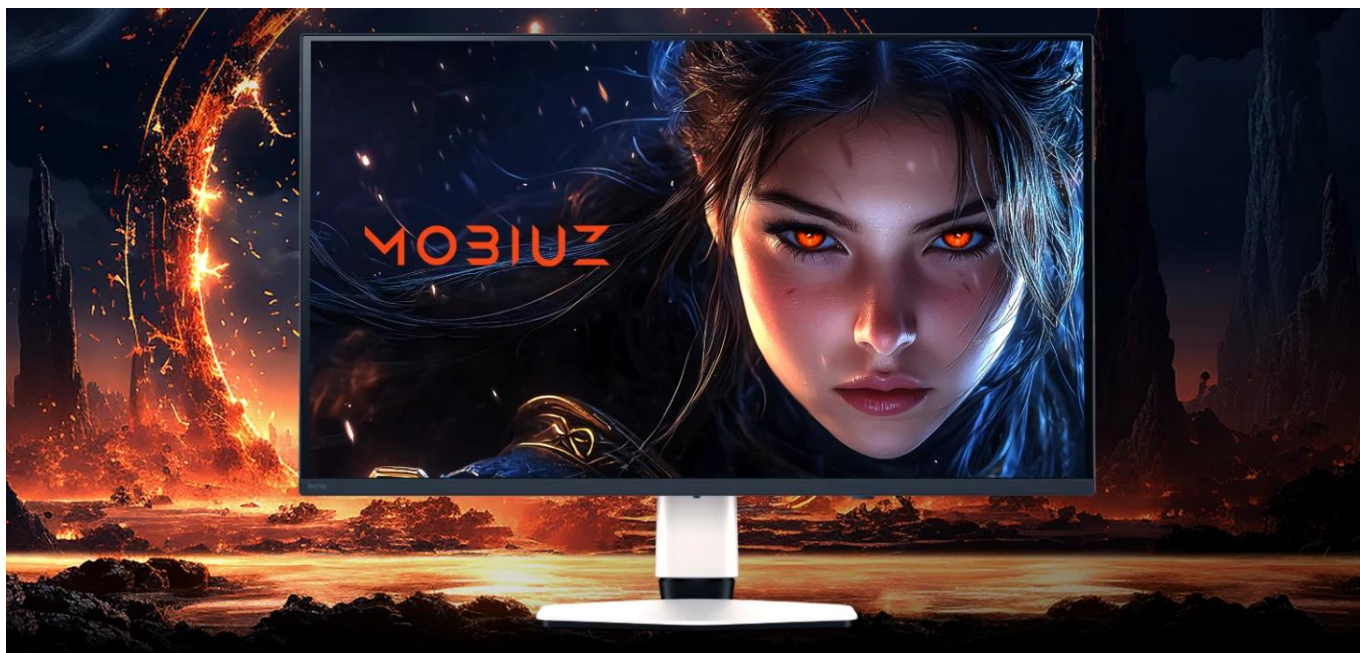

Stav: Nové zboží

Popis

BenQ Mobiuz EX321UZ 31,5"

Herní monitor s QD-OLED technologií 4. generace a exkluzivní kalibrací BenQ Color Lab pro dokonalé zobrazení herního umění.

Monitor **BenQ Mobiuz EX321UZ** kombinuje **31,5" 4K QD-OLED panel** s kvantovými tečkami a obnovovací frekvencí **240 Hz** pro dokonalý herní zážitek. Díky technologii **Color Shuttle** s databází více než **120 barevných profilů** pro špičkové AAAA hry a profesionální kalibraci **BenQ Color Lab** zobrazuje každou hru přesně podle záměru tvůrců. Panel je chráněn **grafenovou fólií** pro prodlouženou životnost OLED displeje.

Monitor nabízí tři exkluzivní barevné režimy podle stylu herního umění – **Fantasy HDR, Sci-fi HDR a Realistické HDR** – které věrně reprezentují ikonické herní světy. S **99% pokrytím DCI-P3**, nativním kontrastem **1 500 000 : 1** a certifikací **VESA DisplayHDR True Black 500** poskytuje velmi hlubokou černou a zářivé barvy. Extrémně rychlá odezva **0,03 ms** a podpora **FreeSync Premium Pro** zajišťují plynulý obraz bez rozmazání.

- QD-OLED panel 4. generace s grafenovou ochranou pro prodlouženou životnost displeje
- Databáze Color Shuttle s více než 120 barevnými profily pro AAA hry s automatickým přepínáním
- Exkluzivní spektrální kalibrace BenQ Color Lab pro studiovou kvalitu barev a vysoký kontrast pixelů
- Rozlišení 3840 × 2160 px s obnovovací frekvencí 240 Hz a odezvou 0,03 ms pro konkurenční výhodu
- Certifikace VESA DisplayHDR True Black 500 s maximálním jasnem 1 000 nitů a nativním kontrastem 1 500 000 : 1
- Podpora konzolí s dálkovým ovládním, automatickým režimem nízké latence a eARC pro soundbary
- USB-C s Power Delivery 90 W, DisplayPort 2.1, 2× HDMI 2.1 a integrovaný USB hub 3.2 Gen 1
- Funkce KVM Switch pro ovládní více zařízení jednou klávesnicí a myší