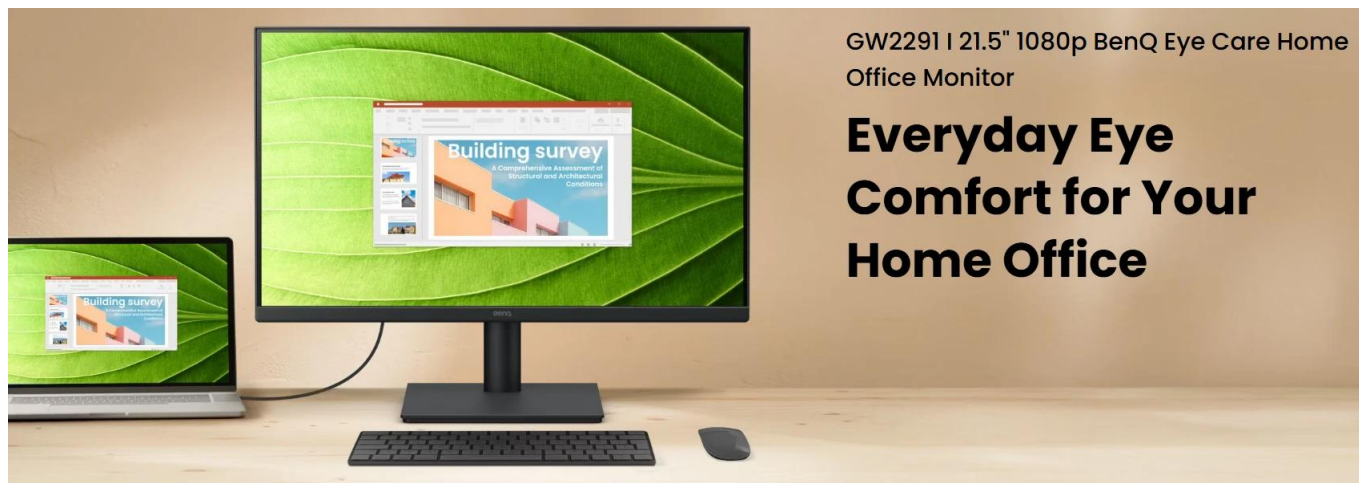

BENQ GW2291 21,5"

Cena celkem:	2 182 Kč
	(bez DPH: 1 803 Kč)
Běžná cena:	2 400 Kč
Ušetříte:	218 Kč
Kód zboží:	MON5044
Part No.:	9H.LPALM.MBE
Záruka:	24 měs.
Stav:	Nové zboží

Popis

BenQ GW2291 21,5"

Ergonomický Full HD monitor s pokročilými technologiemi pro komfort a ochranu očí při dlouhodobé práci doma nebo v kanceláři

Monitor **BenQ GW2291** s úhlopříčkou **21,5"** a **IPS panelem** nabízí kvalitní obraz v rozlišení **Full HD 1920 x 1080 px** s přesným podáním barev ze všech úhlů pohledu **178°/178°**. Díky **obnovovací frekvenci 100 Hz** zajišťuje plynulejší zobrazení při práci s dokumenty, prohlížení webových stránek i sledování videa.

- IPS panel s úhly pohledu 178°/178° a pokrytím 72 % NTSC barevného prostoru pro přesné podání barev.
- Certifikované Eye-Care technologie TÜV Rheinland Eye Comfort 2.0 a Eyesafe 2.0 pro ochranu zraku.
- Obnovovací frekvence 100 Hz zajišťuje plynulejší zobrazení a vyšší komfort při práci.
- Flicker-free technologie eliminuje blikání podsvícení LED a chrání oči při dlouhodobém používání.
- Nastavitelné úrovně Low Blue Light redukuje modré světlo bez změny barevného podání.
- Software Eye-CareU s funkcí Eye Reminder pomáhá udržovat zdravé návyky při práci s monitorem.
- 2 x 2 W vestavěné reproduktory poskytují kvalitní zvuk pro videohovory a multimediální obsah.
- Ultrathin Bezel Design s tenkými rámečky maximalizuje zobrazovací plochu.

Konektivita a ergonomie

Monitor disponuje konektory **HDMI 1.4** a **VGA** pro připojení notebooků, počítačů i herních konzolí. Nechybí **výstup na sluchátka** pro soukromé poslechové zážitky. Stojan umožňuje **náklon -5° až +20°** pro optimální nastavení úhlu pohledu a je kompatibilní s **VESA 100 x 100 mm** držáky pro montáž na stěnu nebo rameno.