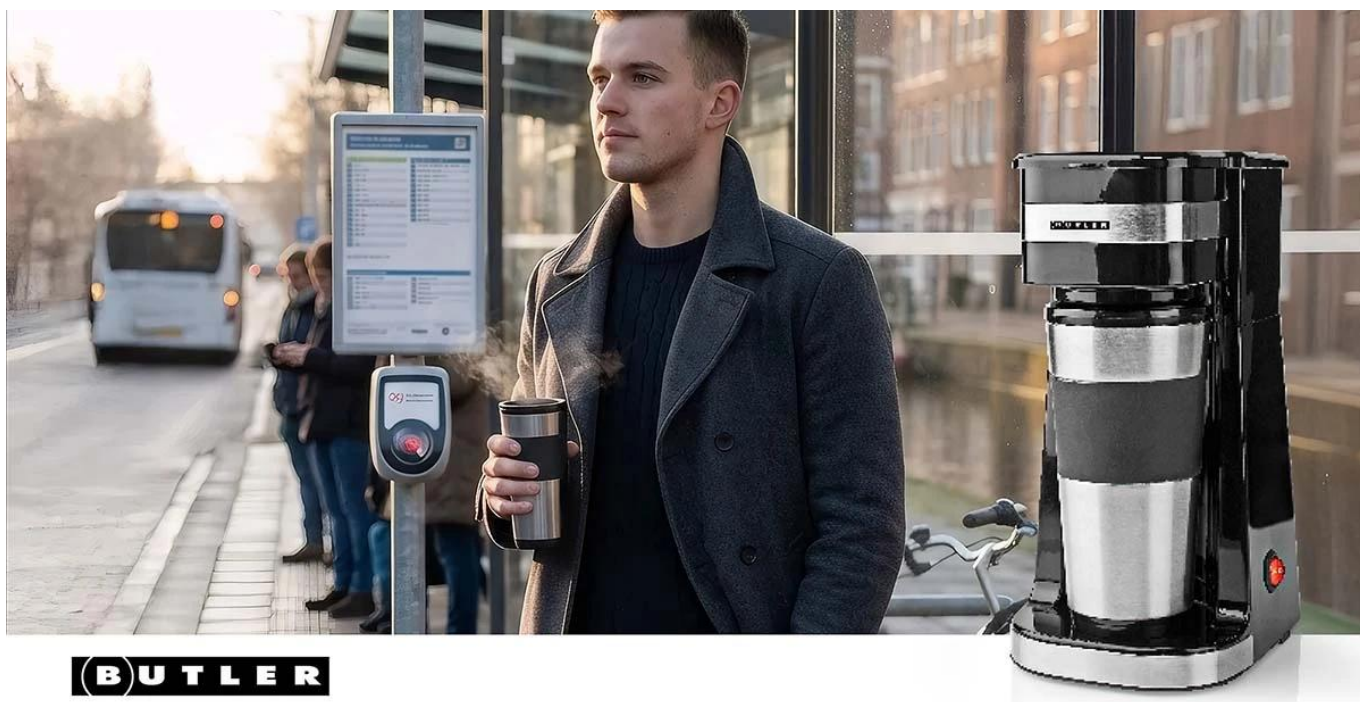

### Nedis Butler kávovar na jeden šálek

**Kompaktní kávovar pro přípravu jedné porce čerstvé kávy s praktickým cestovním hrnkem.**

Tento jednošálkový kávovar značky **Butler** je ideálním řešením pro všechny, kteří preferují rychlou a jednoduchou přípravu kávy bez zbytečného úklidu. Přístroj je navržen pro zaneprázdněný životní styl a umožňuje rychle připravit čerstvou kávu doma, v kanceláři nebo na cestách. Vaří vždy jen jednu porci, což zajišťuje maximální čerstvost a eliminuje plýtvání.

Součástí kávovaru je **izolovaný cestovní hrnek o objemu 0,4 litru** s dvojitou stěnou z nerezové oceli, který udrží kávu teplou po delší dobu. Hrnek se vejde do většiny standardních držáků na nápoje v autě a je ideálním společníkem pro dojíždění do práce. Díky **kompaktním rozměrům 280 x 180 x 140 mm** a hmotnosti pouhých **960 g** se kávovar snadno vejde i do menších kuchyní, pokojů na kolejích nebo karavanu.