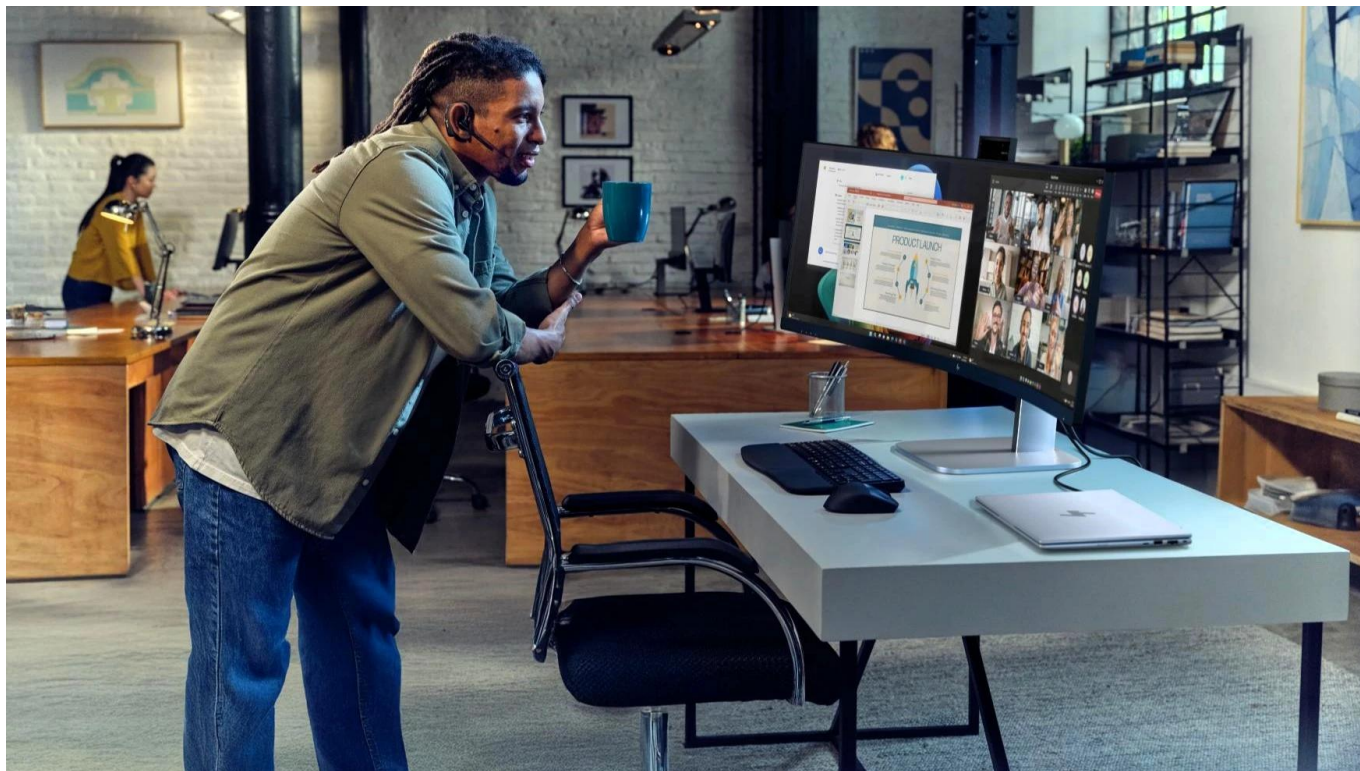

### HP 549pm

**Profesionální ultraširoký prohnutý monitor s pokročilými konferenčními funkcemi a AI technologiemi pro maximální produktivitu.**

Tento **49" monitor** s rozlišením **DQHD (5120 × 1440 px)** a zakřivením **1800R** nabízí působivý pracovní prostor v poměru stran **32 : 9**, který nahradí dva samostatné displeje. **VA panel** s kontrastním poměrem **4000 : 1** a jasem **400 nitů** zajišťuje živé barvy pokrývající **99 % sRGB** a vynikající pozorovací úhly **178°/178°**.

a myši.

- Ultraširoký 49" zakřivený displej 1800R s rozlišením DQHD (5120 × 1440 px) a obnovovací frekvencí až 165 Hz pro plynulý obraz bez rozmazání
- Integrovaná 5Mpx výsuvná a naklápěcí webkamera Poly Studio s AI funkcemi pro automatické rámování a redukci šumu
- Výkonný audio systém s duálními 3W basovými a 5W výškovými reproduktory a dvěma mikrofony s AI potlačením šumu
- Technologie Virtual Multiple Display umožňuje rozdělení displeje na až tři virtuální pracovní plochy pro efektivní multitasking
- HP Device Bridge 2.0 pro bezproblémovou práci se dvěma počítači pomocí jedné klávesnice a myši včetně přenosu souborů
- USB-C Power Delivery až 140 W pro nabíjení notebooku a přenos dat jedním kabelem
- Ergonomický stojan s nastavením výšky 150 mm, náklonem -5° až +20° a otáčením ± 30° pro optimální pracovní polohu
- Certifikace TÜV Rheinland Eye Comfort 3.0 se třemi hvězdičkami, filtr HP Eye Ease pro snížení modrého světla a technologie proti blikání

### **Pokročilé konferenční funkce**

Výsuvná webkamera se automaticky zasune pro zajištění soukromí, zatímco snímače vzdálenosti poskytují funkci Auto Lock and Awake. Ovládací tlačítka na monitoru umožňují rychlý přístup k nastavení konferencí bez nutnosti použití počítače.