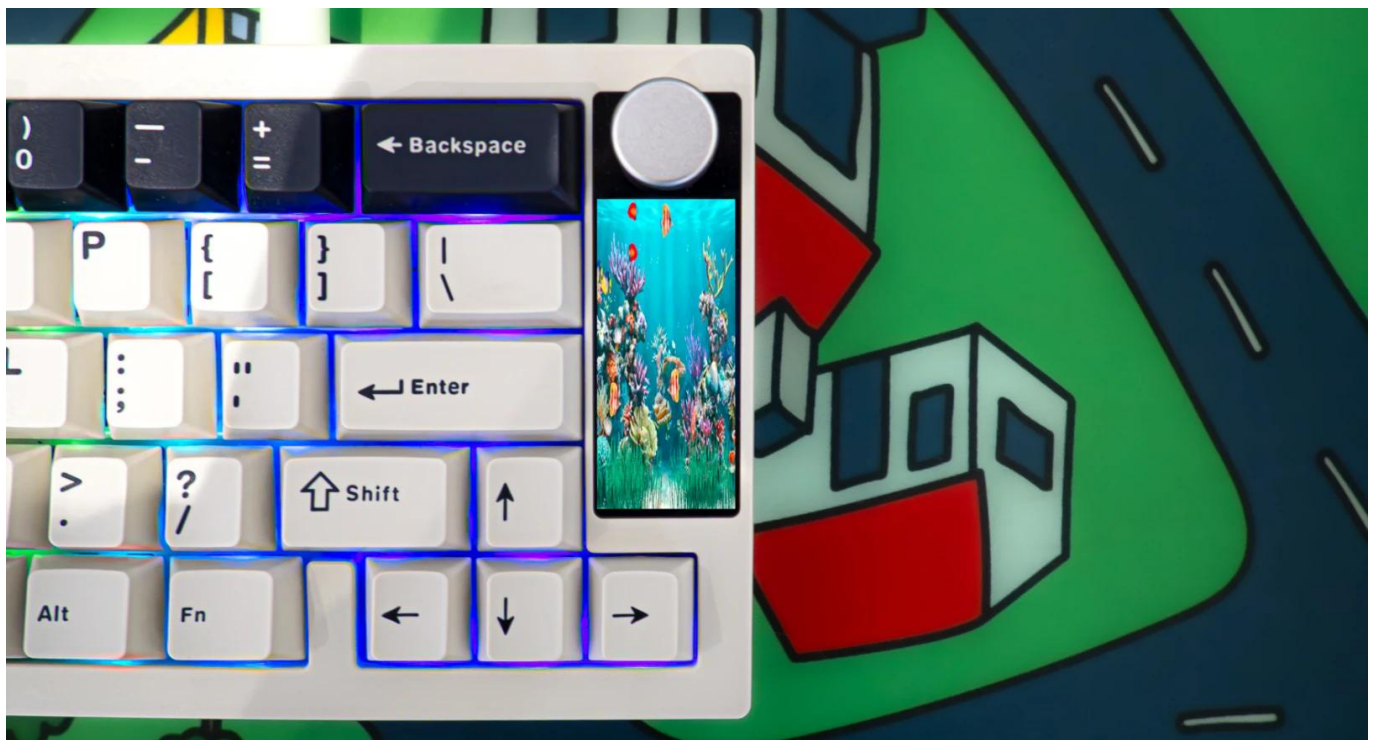

Krux Drox

Bezdrátová mechanická klávesnice s retro-futuristickým designem a pokročilými funkcemi.

Krux Drox je **kompaktní 65% mechanická klávesnice** s integrovaným **2,3" vertikálním displejem**, který zobrazuje stav Caps Lock, Win Lock, baterie a aktuální režim připojení. Displej podporuje přehrávání **GIF animací** s možností uložení dvou souborů současně. Klávesnice kombinuje světlou barevnou paletu s tmavšími akcenty připomínajícími estetiku 90. let s moderními prvky jako ARGB podsvícení a pokročilé funkce.

Vybavená **lineárními Krux Violet spínači** s nízkou aktivační silou **43 (±5) gf** a **hot-swap podporou** umožňuje snadnou výměnu spínačů. **Pětivrstvá konstrukce** s tlumícími materiály zajišťuje čistý zvukový profil bez dutých odrazů. Klávesnice nabízí **tři režimy připojení**: nízkolatenční 2,4 GHz bezdrátové připojení, Bluetooth s párováním až tří zařízení nebo kabelové USB-C připojení s funkcí nabíjení.

- Integrovaný 2,3" displej s podporou GIF animací a zobrazením klíčových informací
- Tri-mode konektivita: 2,4GHz bezdrátové připojení, Bluetooth (až 3 zařízení) a USB-C kabel
- KruX Violet lineární spínače s aktivační silou 43 (± 5 gf) pro plynulé a tiché psaní
- Hot-swap podpora pro 5pin spínače umožňující snadnou výměnu bez pájení
- Pětivrstvá konstrukce s tlumením
- Multifunkční ovladač pro ovládání hlasitosti, ARGB podsvícení a přepínání Win/Mac režimů
- Webový software pro makra, přemapování kláves, ARGB nastavení a herní funkce (N-key rollover, snap tap)
- Odolné PBT klávesy plným ARGB podsvícením a kompaktní 65% layout se 63 klávesami

Typ klávesnice: mechanická

Layout: US ANSI

Konektivita: USB-C (kabel 1,8 m), Bluetooth, 2,4 GHz

Velikost: 65 %

Počet kláves: 63

Typ spínačů: KruX Violet (lineární, fialové)

Hot-swap: ano (5pin spínače)

Materiál kláves: PBT