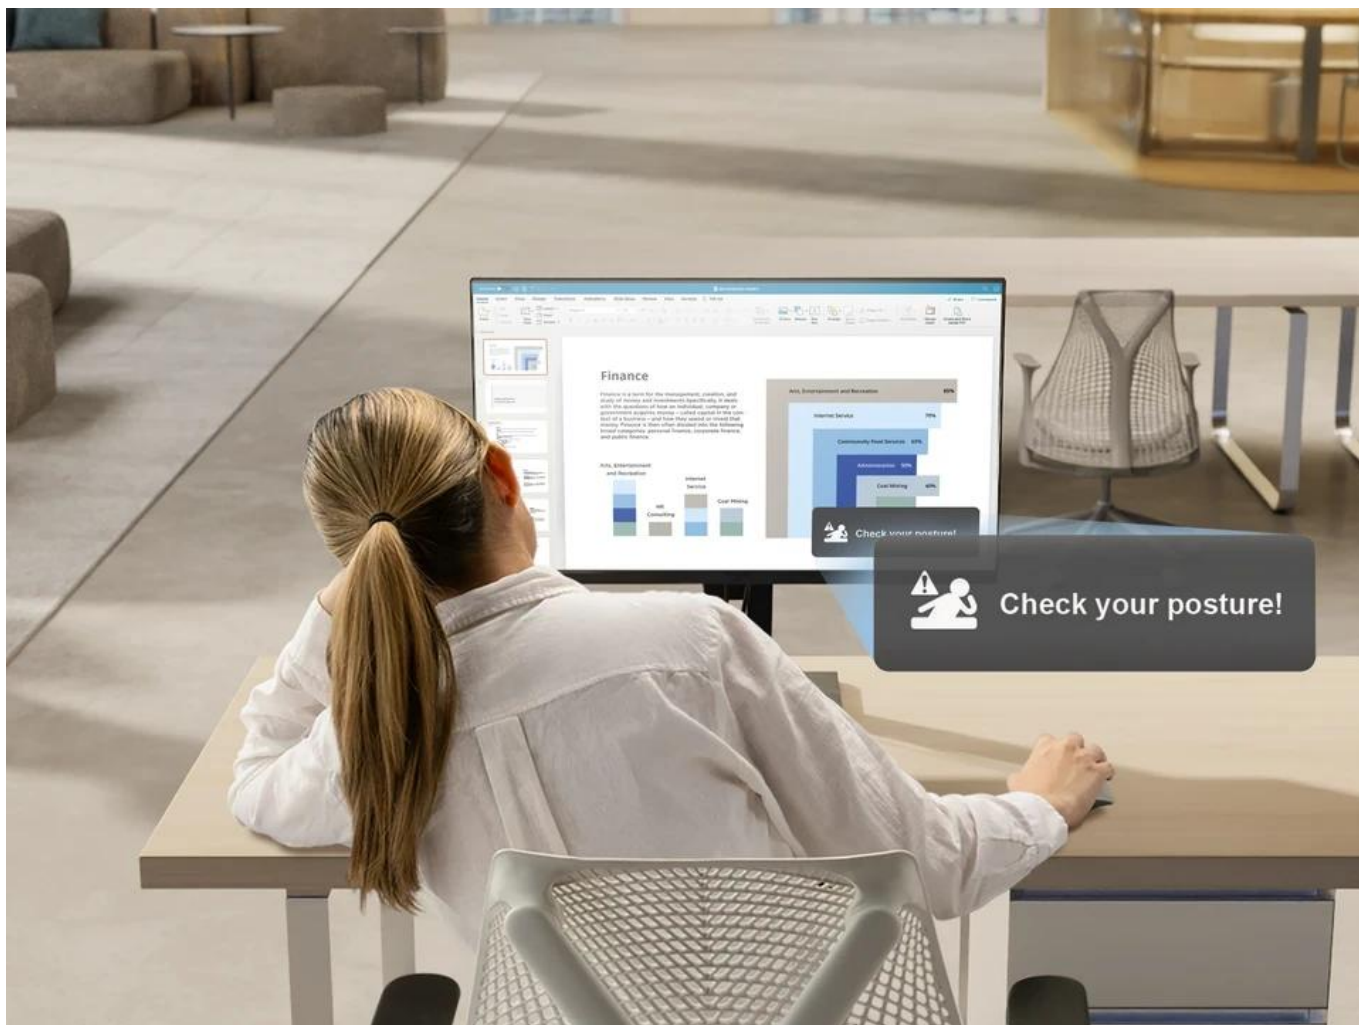

Plně **ergonomický stojan** umožňuje nastavení náklonu (-5° až $+40^\circ$), otáčení ($\pm 60^\circ$), výšky (130 mm) a rotace ($\pm 90^\circ$) pro optimální pracovní polohu. Integrovaný **USB 3.2 hub** se třemi downstream porty USB a jedním portem **USB-C s napájením 15 W** zajišťuje pohodlné připojení periférií.

- Sedm inteligentních režimů včetně automatického stmívání, detekce přítomnosti, upozornění na soukromí a připomínek přestávek pro podporu zdraví a produktivity
- QHD rozlišení $2560 \times 1440\text{ px}$ na 27" IPS panelu s obnovovací frekvencí 100 Hz pro plynulé a ostré zobrazení
- Plně ergonomický stojan s nastavením náklonu, otáčení, výšky a rotace pro personalizovaný komfort
- Integrovaný USB 3.2 hub s portem USB-C poskytujícím napájení 15 W a rychlý přenos dat
- Ambient Light Sensor automaticky přizpůsobuje jas okolnímu osvětlení a šetří až 30 % energie
- Auto-Dimmer režim snižuje jas při nepřítomnosti uživatele a šetří až 50 % energie
- Privacy Alert upozorňuje na přítomnost další osoby u monitoru pro ochranu citlivých informací
- Eye ProTech+ technologie s Flicker-Free a hardwarovým Low Blue Light filtrem pro ochranu zraku

Inteligentní funkce pro moderní pracoviště

Break Reminder vás diskrétně upozorní, kdy je čas na pauzu, čímž snižuje únavu očí a podporuje zdravý pohyb. Nastavte si vlastní rytmus připomínek v intervalu 1-2 hodin, abyste si udrželi pozornost i při dlouhém sezení. Funkce **Posture Check** zase detekuje špatný posed a okamžitě vás upozorní na nutnost změny. Pomůže vám budovat zdravější návyky, snížit napětí v zádech a pracovat v pohodě po celý den.