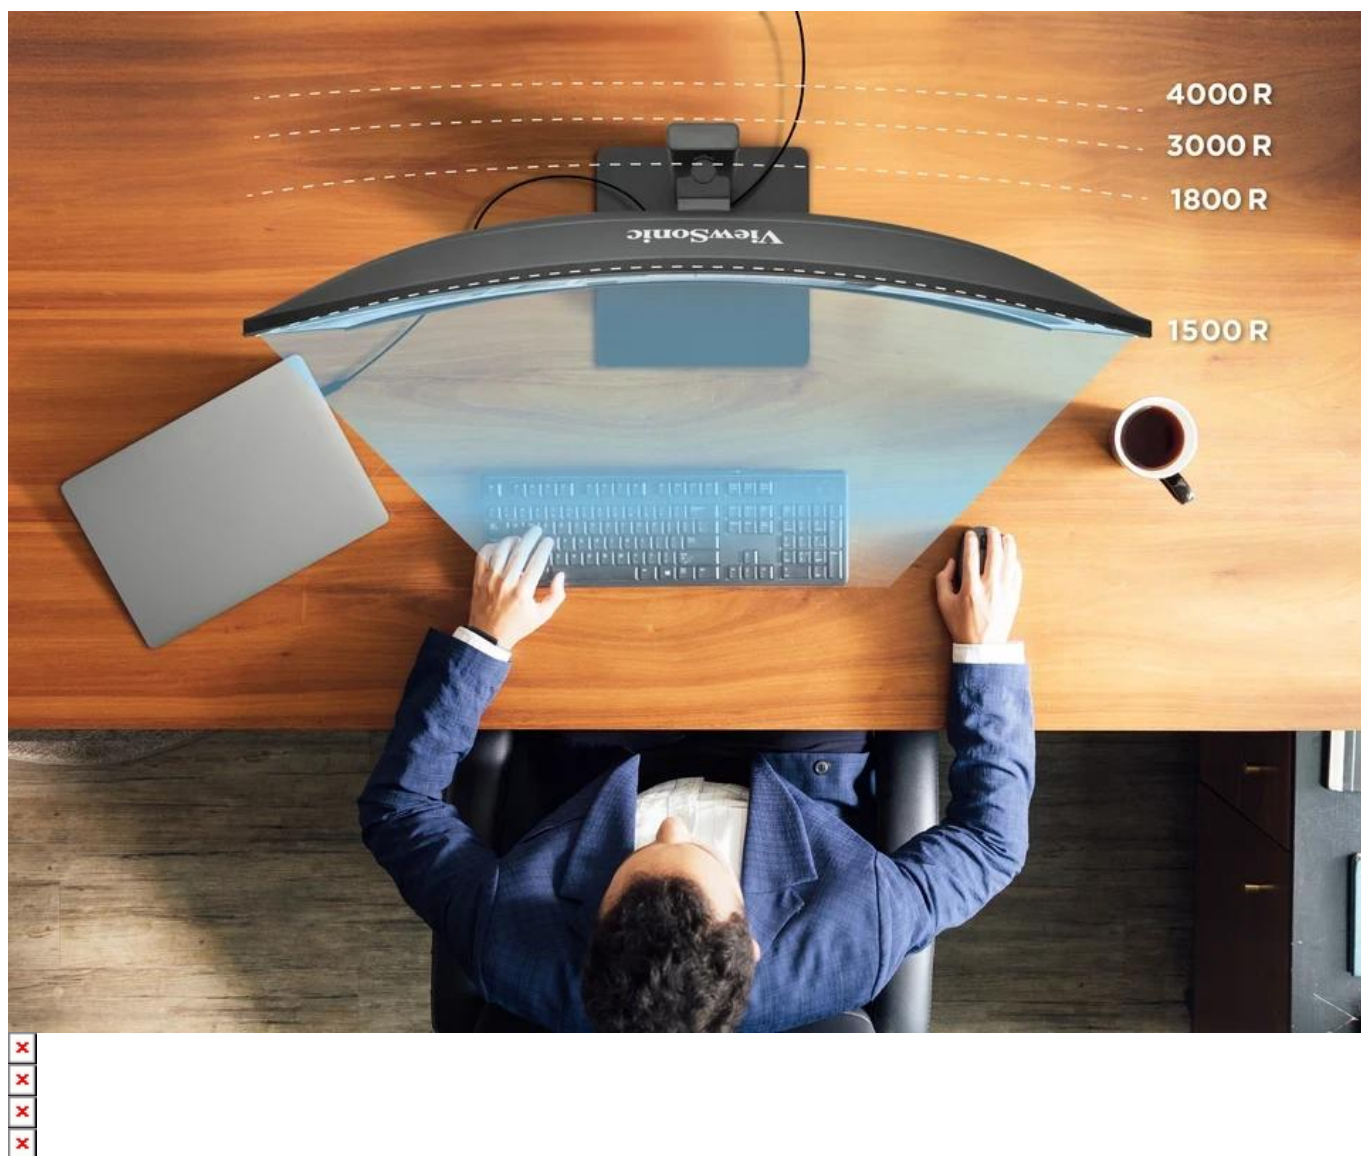

## ViewSonic VA3420C-2

**Profesionální 34" zakřivený UWQHD monitor s integrovanou USB-C dokovací stanicí a KVM přepínačem pro maximální produktivitu.**

Monitor kombinuje **ultra široký 34" displej** s rozlišením **UWQHD 3440 × 1440 px** a poměrem stran **21 : 9**, který nabízí o 35 % více pracovní plochy než standardní 27" Full HD monitor. **Zakřivení 1500R** zajišťuje rovnoměrnou vzdálenost od očí ke všem částem obrazovky, což snižuje únavu očí a zvyšuje pohlcení při práci.

- Ultra široký 34" VA panel s rozlišením UWQHD 3440 × 1440 px a poměrem stran 21 : 9 pro efektivní multitasking
- Zakřivení 1500R pro pohlcující zážitek a snížení únavy očí při dlouhodobé práci
- USB-C s DisplayPort Alt Mode a 96W Power Delivery pro připojení a napájení notebooku jediným kabelem
- Integrovaný KVM přepínač pro ovládání více počítačů z jedné klávesnice a myši
- Rychlá 120Hz obnovovací frekvence s podporou VRR pro plynulý obraz bez trhání
- Podpora HDR10 pro vyšší dynamický rozsah, přesnější barvy a lepší kontrast
- Ergonomický stojan s nastavením výšky (130 mm), náklonem (-5° až 20°) a otáčením (90°)
- Technologie Eye ProTech s Flicker-Free a filtrem modrého světla pro pohodlné sledování