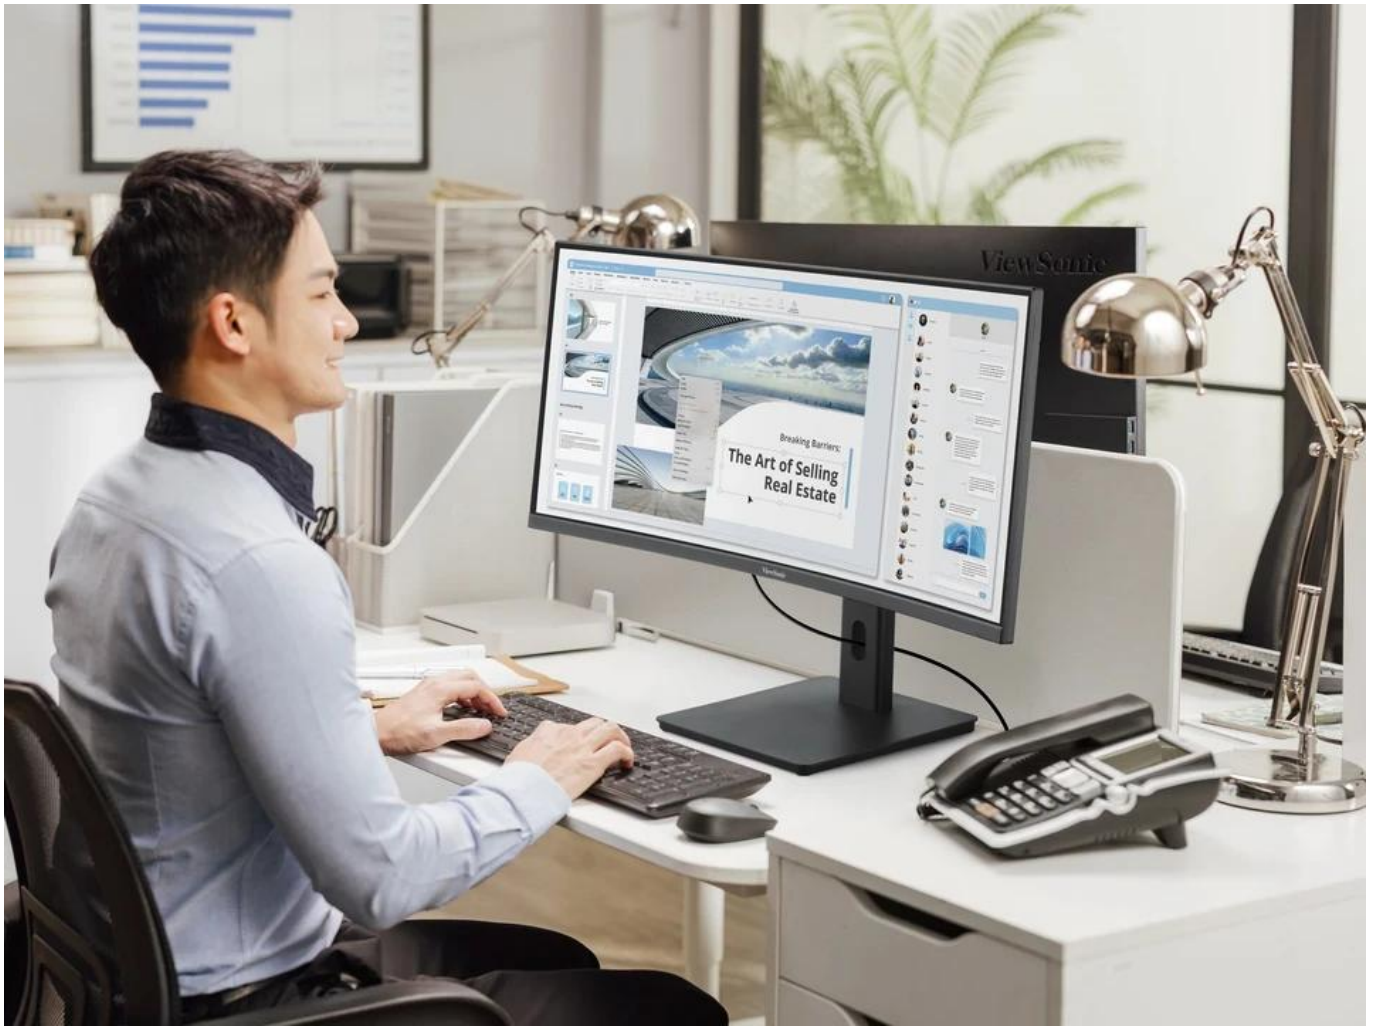

## ViewSonic VA3420C-2

**Profesionální 34" zakřivený UWQHD monitor s integrovanou USB-C dokovací stanicí a KVM přepínačem pro maximální produktivitu.**

Monitor kombinuje **ultra široký 34" displej** s rozlišením **UWQHD 3440 × 1440 px** a poměrem stran **21 : 9**, který nabízí o 35 % více pracovní plochy než standardní 27" Full HD monitor. **Zakřivení 1500R** zajišťuje rovnoměrnou vzdálenost od očí ke všem částem obrazovky, což snižuje únavu očí a zvyšuje pohlcení při práci.

- Ultra široký 34" VA panel s rozlišením UWQHD 3440 × 1440 px a poměrem stran 21 : 9 pro efektivní multitasking
- Zakřivení 1500R pro pohlcující zážitek a snížení únavy očí při dlouhodobé práci
- USB-C s DisplayPort Alt Mode a 96W Power Delivery pro připojení a napájení notebooku jediným kabelem
- Integrovaný KVM přepínač pro ovládání více počítačů z jedné klávesnice a myši
- Rychlá 120Hz obnovovací frekvence s podporou VRR pro plynulý obraz bez trhání
- Podpora HDR10 pro vyšší dynamický rozsah, přesnější barvy a lepší kontrast
- Ergonomický stojan s nastavením výšky (130 mm), náklonem (-5° až 20°) a otáčením (90°)
- Technologie Eye ProTech s Flicker-Free a filtrem modrého světla pro pohodlné sledování