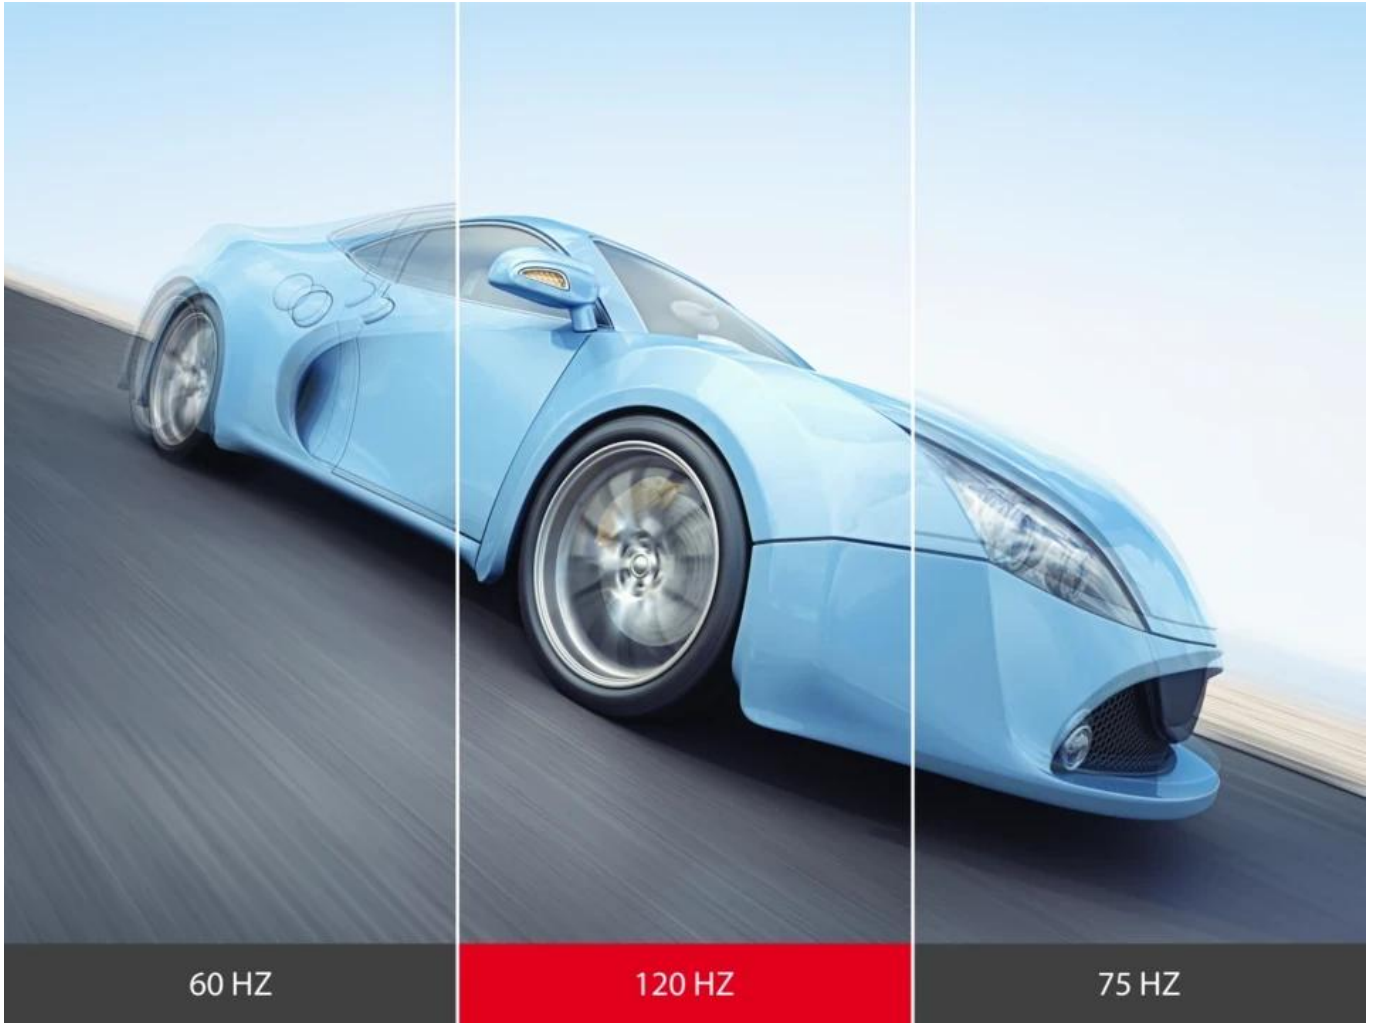

## ViewSonic VA3420C-2

**Profesionální 34" zakřivený UWQHD monitor s integrovanou USB-C dokovací stanicí a KVM přepínačem pro maximální produktivitu.**

Monitor kombinuje **ultra široký 34" displej** s rozlišením **UWQHD 3440 × 1440 px** a poměrem stran **21 : 9**, který nabízí o 35 % více pracovní plochy než standardní 27" Full HD monitor. **Zakřivení 1500R** zajišťuje rovnoměrnou vzdálenost od očí ke všem částem obrazovky, což snižuje únavu očí a zvyšuje pohlcení při práci.

- Ultra široký 34" VA panel s rozlišením UWQHD 3440 × 1440 px a poměrem stran 21 : 9 pro efektivní multitasking
- Zakřivení 1500R pro pohlcující zážitek a snížení únavy očí při dlouhodobé práci
- USB-C s DisplayPort Alt Mode a 96W Power Delivery pro připojení a napájení notebooku jediným kabelem
- Integrovaný KVM přepínač pro ovládání více počítačů z jedné klávesnice a myši
- Rychlá 120Hz obnovovací frekvence s podporou VRR pro plynulý obraz bez trhání
- Podpora HDR10 pro vyšší dynamický rozsah, přesnější barvy a lepší kontrast
- Ergonomický stojan s nastavením výšky (130 mm), náklonem (-5° až 20°) a otáčením (90°)
- Technologie Eye ProTech s Flicker-Free a filtrem modrého světla pro pohodlné sledování

### Výkon a kvalita obrazu

VA panel nabízí statický kontrast **3000 : 1** a jas **300 cd/m<sup>2</sup>** s podporou **16,7 milionu barev**. Rychlá odezva **3,5 ms (GTG)** a **120Hz obnovovací frekvence** zajišťují plynulý obraz bez rozmazání. Technologie variabilní obnovovací frekvence eliminuje trhání obrazu a poskytuje hladký zážitek při dynamickém obsahu.

## ZÁKLADNÍ SPECIFIKACE

**Úhlopříčka:** 34"

**Rozlišení:** UWQHD 3440 × 1440 px

**Poměr stran:** 21 : 9

**Typ panelu:** VA

**Zakřivení:** 1500R

**Obnovovací frekvence:** 120 Hz

**Odezva:** 3,5 ms (GTG)