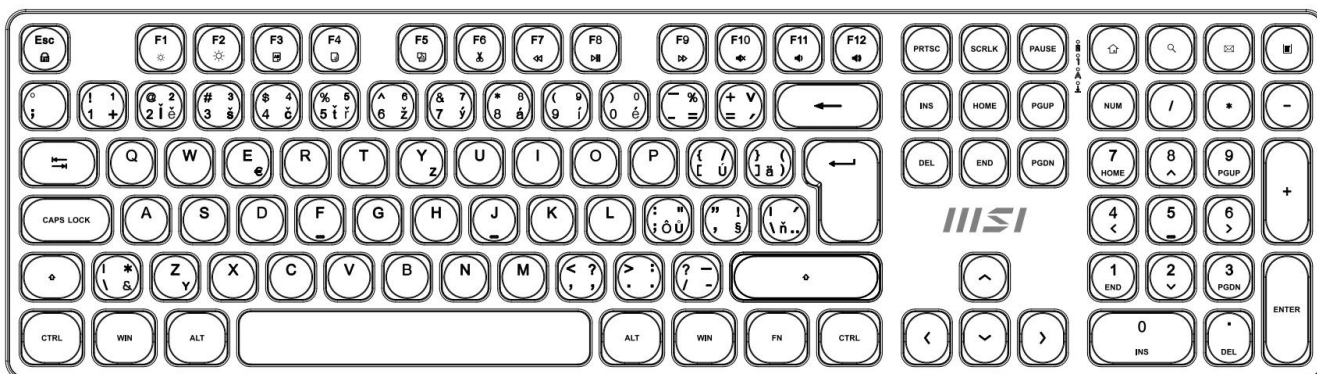

MSI FORGE K210 WIRELESS ČERNÝ

Cena celkem:	911 Kč
	(bez DPH: 753 Kč)
Běžná cena:	1 002 Kč
Ušetříte:	91 Kč
Kód zboží:	KEYMSI1036
Part No.:	S11-43CS208-Y92
Záruka:	24 měs.
Stav:	Nové zboží

Popis

MSI FORGE K210 Wireless černý

Pozor, foto produktu je ilustrativní. Klávesnice disponuje **CZ/SK layoutem**, správné rozložení kláves:

Elegantní bezdrátový set klávesnice a myši navržený pro maximální produktivitu a pohodlí při práci

Sada **MSI FORGE K210 Wireless Combo** představuje kompletní řešení pro kancelářskou práci s důrazem na spolehlivost a pohodlí. Klávesnice využívá **nůžkové (scissor) spínače**, které jsou známé svým tichým, nízkým a stabilním úhodem – ideální pro rychlé psaní bez zbytečného hluku. Díky **2,4GHz bezdrátovému připojení** s dosahem až 10 metrů získáte svobodu pohybu a pracovní prostor bez zbytečných kabelů.

- Bezdrátové připojení 2,4GHz s jedním USB donglem pro obě zařízení a dosahem až 10 metrů
- Nůžkové spínače klávesnice pro tichý a plynulý úhoz s vysokou stabilitou
- Numerická klávesnice pro efektivní práci s čísly a tabulkami
- Optická myš s přepínatelným rozlišením 1000 / 1200 / 1600 DPI pro přesné sledování
- Funkční klávesy pro rychlé ovládání médií a přístup k widgetům
- Nastavitelné úhly klávesnice pomocí nožiček pro ergonomické psaní