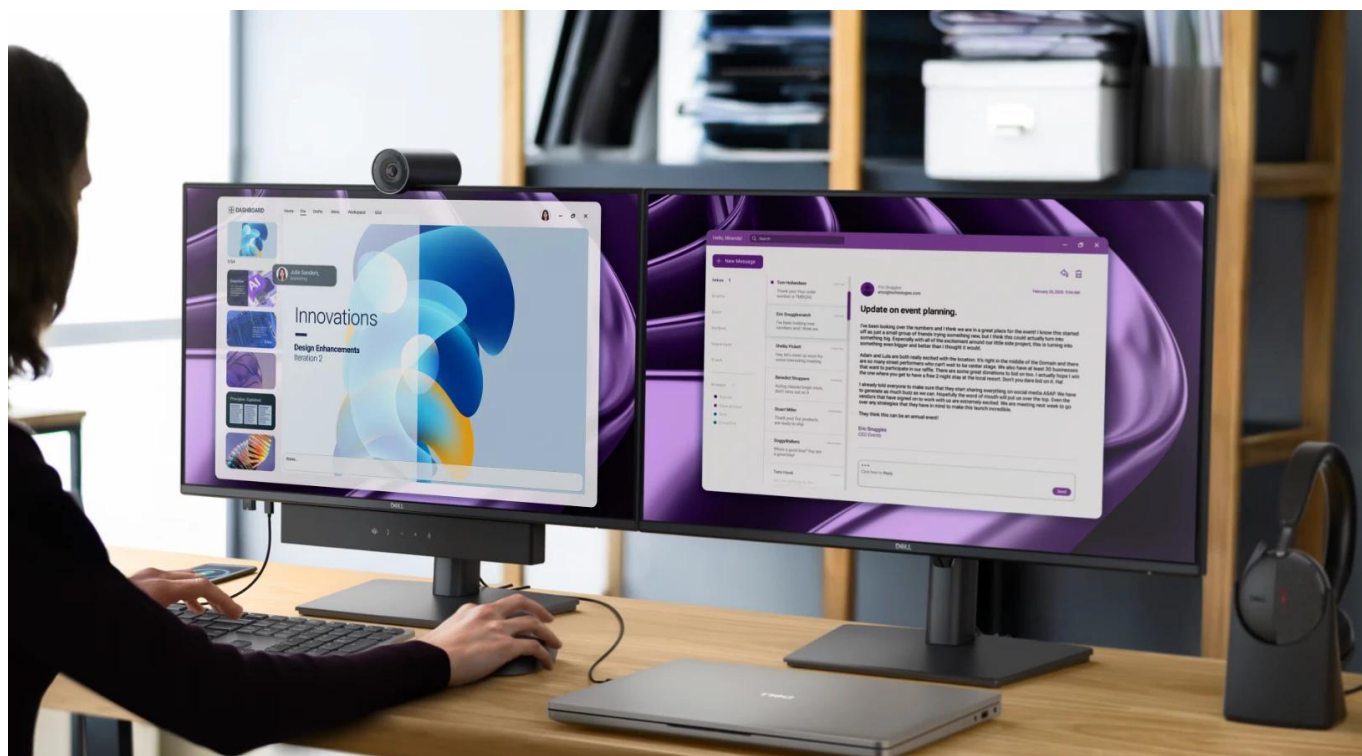

DELL PRO P 24 P2426HE 23,8"

Cena celkem:	5 912 Kč
	(bez DPH: 4 886 Kč)
Běžná cena:	6 503 Kč
Ušetříte:	591 Kč
Kód zboží:	MOND7170
Part No.:	210-BVKN
Záruka:	36 měs.
Stav:	Nové zboží

Popis

Dell Pro P 24 P2426HE

Profesionální monitor s komplexní konektivitou a certifikací pro komfort při práci.

Monitor **Dell Pro P2426HE** s úhlopříčkou **23,8"** a rozlišením **Full HD (1920 × 1080 px)** nabízí ideální řešení pro moderní kancelářské prostředí. Díky integrovanému **USB-C hubu s Power Delivery až 100 W** stačí jediný kabel pro přenos videa, dat, Ethernetu i napájení připojeného notebooku. **IPS panel** s obnovovací frekvencí **120 Hz** zajišťuje plynulé zobrazení a široké pozorovací úhly **178°/178°**.

Monitor disponuje **TÜV 4-Star certifikací** pro pohodlí očí s hardwarovou redukcí modrého světla na $\leq 35\%$ a technologií bez blikání. Barevné pokrytí **99 % sRGB** a **99 % BT.709** s kontrastním poměrem **1 500 : 1** a jasem **300 cd/m²** poskytuje přesné a živé zobrazení.

- USB-C port s DisplayPort Alt Mode a Power Delivery až 100 W pro napájení notebooku jediným kabelem