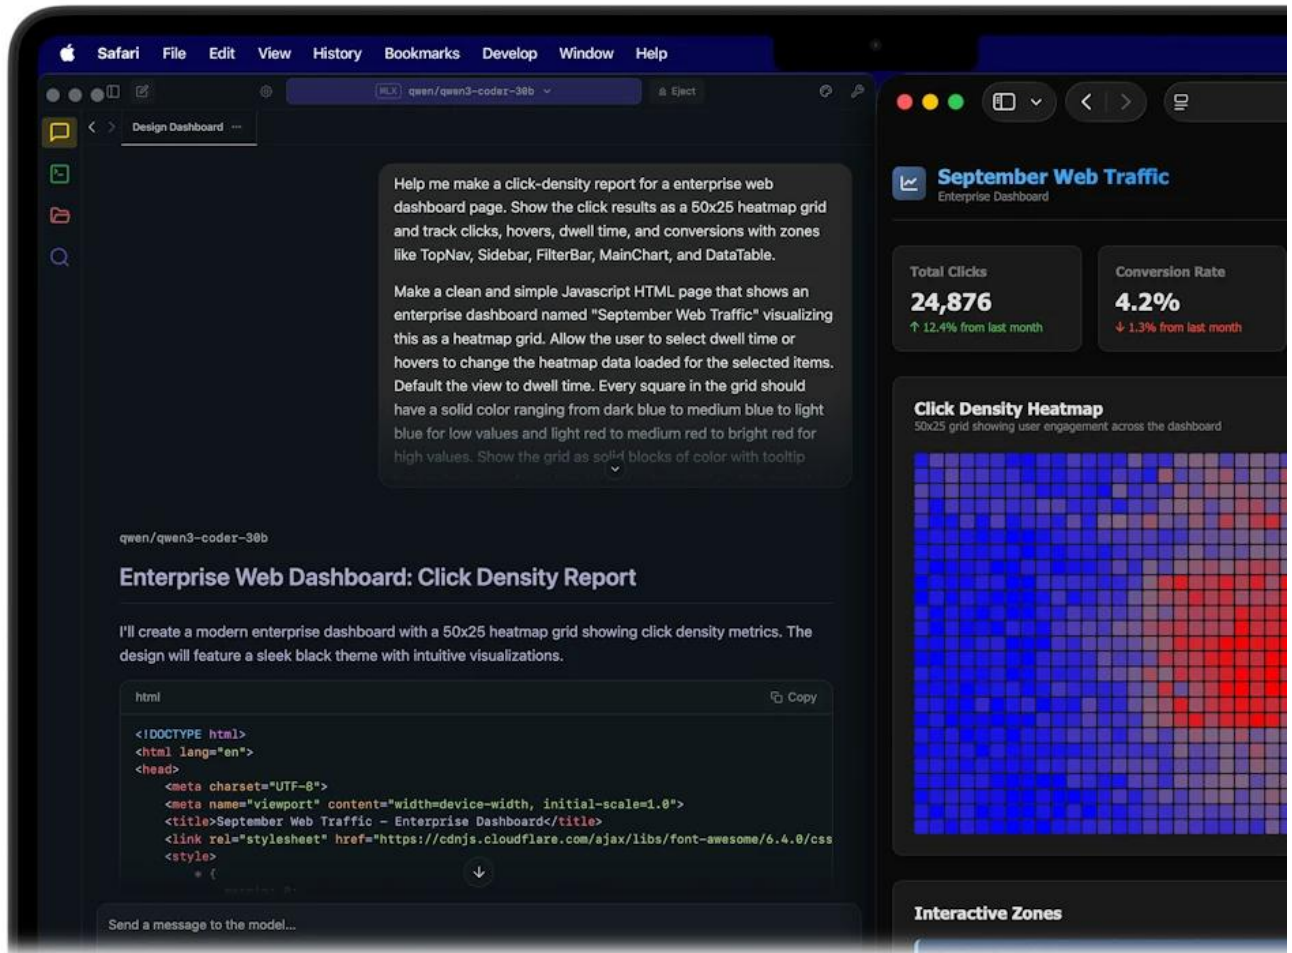

Popis

Apple MacBook Pro 14" (M5 Max) vesmírně černý (CTO)

Profesionální notebook s revoluční architekturou čipu M5 Max a neurálními akcelerátory v každém GPU jádře pro pokročilé AI úlohy.

MacBook Pro 14" s čipem **M5 Max** představuje vrchol výkonu v profesionálních notebookech. Využívá inovativní **fúzní architekturu**, která propojuje dva čipy do jednoho systému na čipu a přináší až **4x vyšší výkon** oproti předchozí generaci. **18jádrové CPU** se 6 superjádry a 12 výkonnostními jádry dosahuje extrémních výpočetních výkonů, zatímco **40jádrová GPU** s neurálními akcelerátory v každém jádře zajišťuje až **50% nárůst grafického výkonu**.

Dělaný pro AI. Čipem počínaje.

Liquid Retina XDR displej. A je jasno.

Tento model disponuje **64 GB jednotné paměti** s propustností až **614 GB/s** a ultrarychlým **4TB SSD úložištěm** s rychlostí čtení a zápisu až **14,5 GB/s**. Nádherný **14,2" Liquid Retina XDR displej** s **nanotexturou** dosahuje špičkového HDR jasu **1600 nitů** a kontrastního poměru **1 000 000 : 1**. Technologie **ProMotion** s adaptivní obnovovací frekvencí až **120 Hz** zajišťuje mimořádně plynulý obraz.

The image features the Apple logo, a stylized apple with a bite taken out of it, positioned to the left of the text 'M5'. Below 'M5' is the word 'MAX'. The entire logo is rendered in a light, metallic-looking color against a dark purple gradient background.