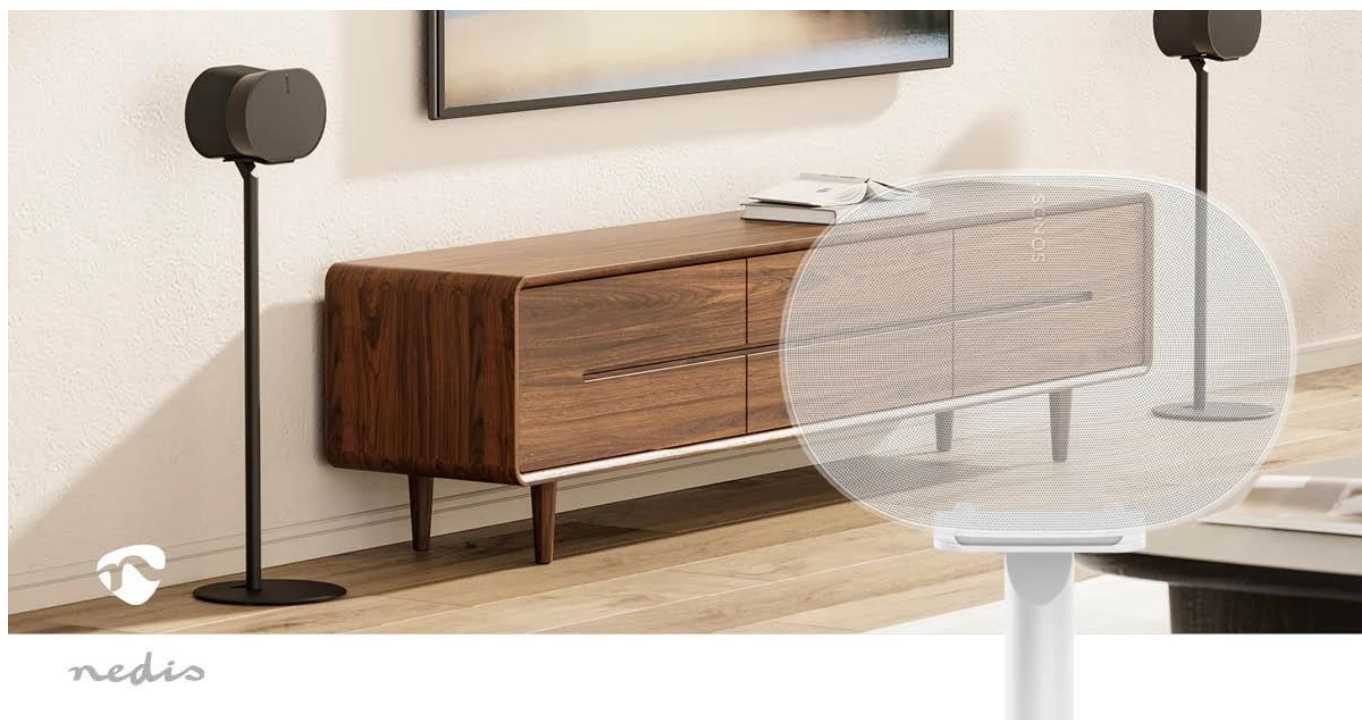

NEDIS SPMT5950WT

Cena celkem:	859 Kč
	(bez DPH: 710 Kč)
Běžná cena:	945 Kč
Ušetříte:	86 Kč
Kód zboží:	PERNED1148
Part No.:	SPMT5950WT
Záruka:	24 měs.
Stav:	Nové zboží

Popis

Nedis SPMT5950WT

Podlahový stojan navržený exkluzivně pro reproduktor Sonos® Era 300.

Prémiový stojan pro reproduktor **Sonos® Era 300** kombinuje elegantní design s praktickou funkcí. Díky **pevné výšce 715 mm** zajišťuje optimální umístění reproduktoru pro dokonalý zvukový zážitek z jakéhokoliv místa v místnosti. Stojan je vyroben z kombinace **ABS plastu a kovu**, což garantuje stabilitu a dlouhou životnost.

- Exkluzivní kompatibilita s reproduktorem Sonos® Era 300 pro dokonalé sladění
- Pevná výška 715 mm zajišťuje optimální poslech ze všech pozic v místnosti
- Robustní konstrukce z ABS plastu a kovu s nosností až 5 kg

- Integrovaný systém vedení kabelů ve sloupku pro úhledné skrytí vodičů
- Bezpečné upevňovací držáky pro stabilní uchycení reproduktoru
- Elegantní bílé provedení doplňující design Era 300

Stabilita a bezpečnost