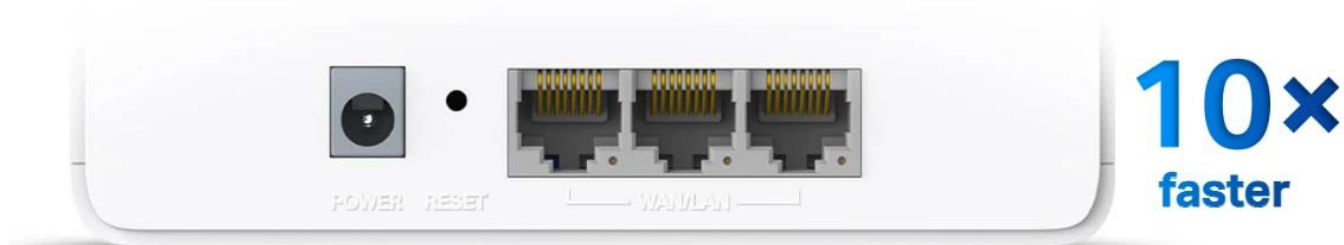

Plně gigabitové porty + automatická detekce sítě WAN/LAN

S funkcí automatické detekce sítě WAN/LAN není nutné rozlišovat mezi porty WAN/LAN. Nemusíte proto řešit zdoluhavé a složité nastavování a můžete přejít rovnou k zapojení jednotky Halo H80X. Díky plně gigabitovým portům dosáhnou vaše zařízení rychlostí až 10x vyšších než u standardních ethernetových připojení.