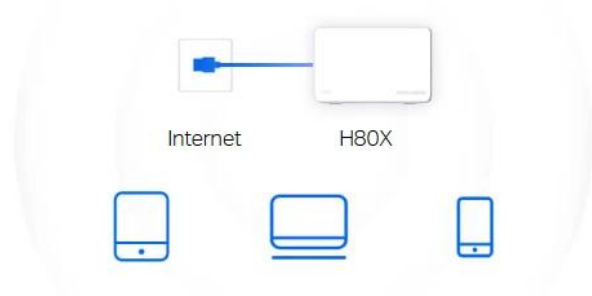

Plně gigabitové porty + automatická detekce sítě WAN/LAN

S funkcí automatické detekce sítě WAN/LAN není nutné rozlišovat mezi porty WAN/LAN. Nemusíte proto řešit zdoluhavé a složité nastavování a můžete přejít rovnou k zapojení jednotky Halo H80X. Díky plně gigabitovým portům dosáhnou vaše zařízení rychlostí až 10x vyšších než u standardních ethernetových připojení.

Několik režimů pro flexibilnější nasazení

Halo H80X podporuje různé provozní režimy podle vašich potřeb:

Režim routeru: Vytváří bezdrátovou síť pro všechna vaše Wi-Fi zařízení

Režim přístupového bodu: Rozšiřuje kabelovou síť na bezdrátovou

Router Mode

Creates a wireless network for all your WiFi devices

Access Point Mode

Extends a wired network and makes it wireless

Snadné rozšíření vašeho pokrytí

Sada Halo pro pokrytí celé domácnosti Wi-Fi signálem obsahuje několik jednotek vhodných pro všechny typy nemovitostí. A pokud by vám to nestačilo, pokrytí sítě Wi-Fi Mesh můžete kdykoli rozšířit přidáním dalších jednotek Halo.