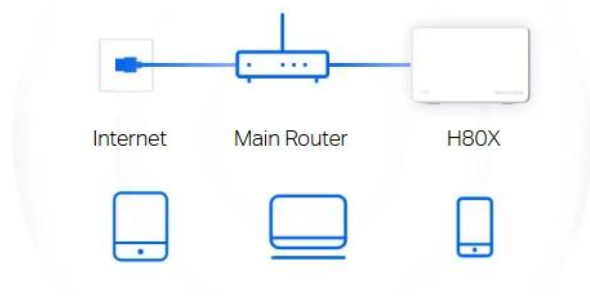

Plně gigabitové porty + automatická detekce sítě WAN/LAN

S funkcí automatické detekce sítě WAN/LAN není nutné rozlišovat mezi porty WAN/LAN. Nemusíte proto řešit zdoluhavé a složité nastavování a můžete přejít rovnou k zapojení jednotky Halo H80X. Díky plně gigabitovým portům dosáhnou vaše zařízení rychlostí až 10x vyšších než u standardních ethernetových připojení.

Několik režimů pro flexibilnější nasazení

Halo H80X podporuje různé provozní režimy podle vašich potřeb:

Režim routeru: Vytváří bezdrátovou síť pro všechna vaše Wi-Fi zařízení

Režim přístupového bodu: Rozšiřuje kabelovou síť na bezdrátovou

Router Mode

Creates a wireless network for all your WiFi devices

Access Point Mode

Extends a wired network and makes it wireless

Snadné rozšíření vašeho pokrytí

Sada Halo pro pokrytí celé domácnosti Wi-Fi signálem obsahuje několik jednotek vhodných pro všechny typy nemovitostí. A pokud by vám to nestačilo, pokrytí sítě Wi-Fi Mesh můžete kdykoli rozšířit přidáním dalších jednotek Halo.