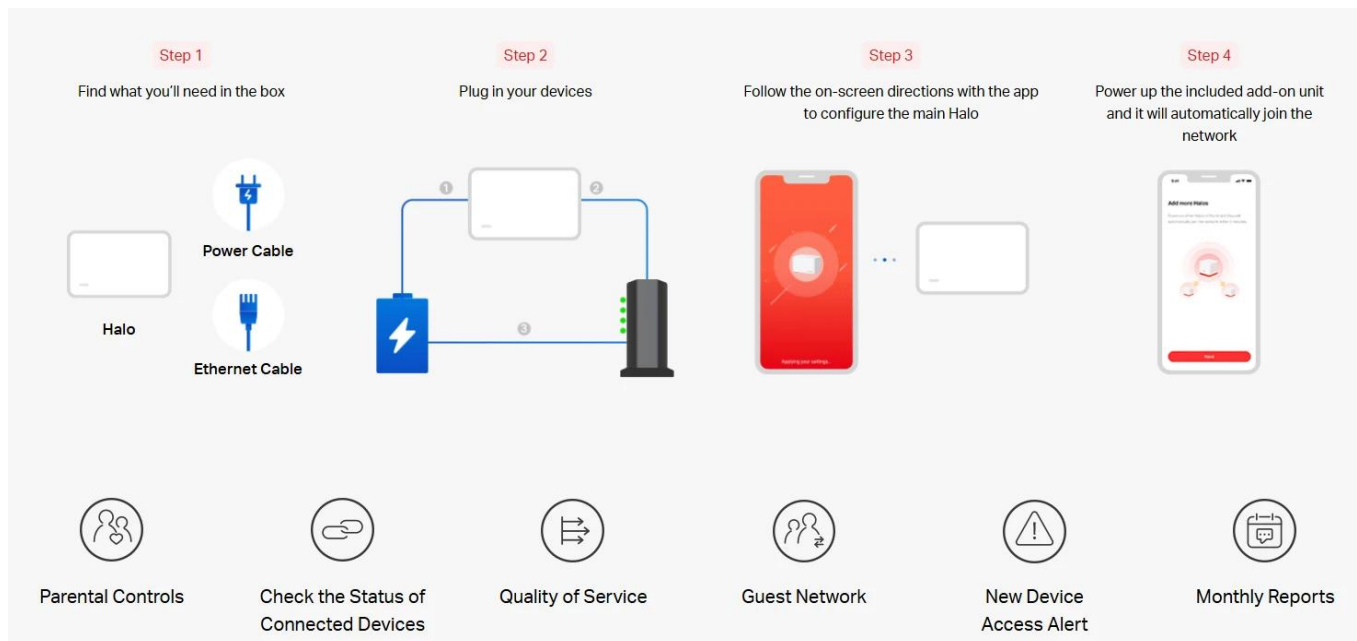

1pack pokrývá až 270 m²

Streamujte z každého rohu, užívejte si nepřetržitou zábavu a signál nikdy nespadne.

Skutečně plynulé přepínání mezi připojenými zařízeními v jedné síti

Systém Halo automaticky připojí vaše telefony nebo tablety k nejrychlejšímu uzlu a poskytuje ničím nepřerušované připojení k síti. Již žádné výpadky signálu nebo prodlevy Wi-Fi, když se pohybujete po domě.

- **Výkonné zesilovače signálu** - Sofistikované zesilovače a přijímače signálu vysílají silné, stabilní Wi-Fi signály
- **Beamforming** - Podpora technologie Beamforming, která dokáže soustředit sílu Wi-Fi signálu směrem k zařízením
- **Automatické odstranění problémů** - Automatická volba nejlepší cesty připojení mezi jednotkami Halo podle aktuální stability sítě

S aplikací MERCUSYS nastavíte vše potřebné v několika krocích

Nemusíte být technický znalec ani číst složité návody, stačí postupovat podle pokynů v aplikaci. Vytvořte síť Mesh za několik minut.

Jednoduché kroky instalace:

1. Vše potřebné najdete v krabici se sadou
2. Zapojte své zařízení
3. Sledujte pokyny v MERCUSYS aplikaci

- **Kontrola stavu připojených zařízení** - Přehled o všech připojených zařízeních v síti
- **Technologie řízení síťového provozu QoS** - Upřednostnění vybraných zařízení pro lepší výkon
- **Síť pro hosty** - Vytvoření oddělené sítě pro návštěvy
- **Upozornění na připojení nového zařízení** - Automatické notifikace o nových připojeních
- **Měsíční přehledy** - Statistiky využití sítě