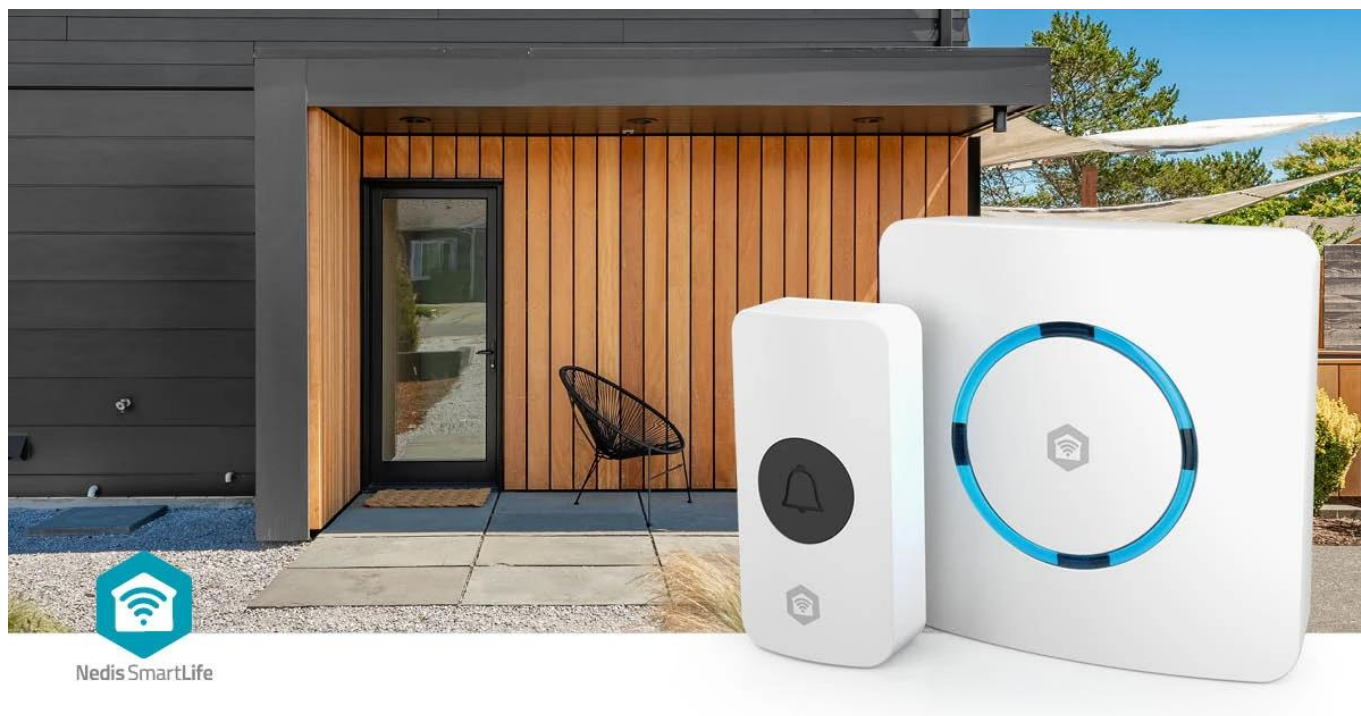

NEDIS WIFIDB11CWT

Cena celkem:	745 Kč (bez DPH: 616 Kč)
Běžná cena:	820 Kč
Ušetříte:	75 Kč
Kód zboží:	ELINED1040
Part No.:	WIFIDB11CWT
Záruka:	24 měs.
Stav:	Nové zboží

Popis

Nedis WIFIDB11CWT - SmartLife chytrý zvonek s Wi-Fi

Chytrý bezdrátový zvonek s integrovanou sirénou a Wi-Fi připojením pro okamžité notifikace na váš telefon.

Kombinace klasického bezdrátového zvonku s možnostmi chytré domácnosti. Zařízení se připojuje přímo k **Wi-Fi síti** bez nutnosti dodatečného hubu a komunikuje s bezdrátovým tlačítkem na frekvenci **433 MHz** s dosahem až **100 m**. Po stisknutí tlačítka obdržíte nejen zvukový signál, ale také **notifikaci** prostřednictvím aplikace **Nedis SmartLife** na váš telefon, ať už jste kdekoliv.

Zvonek nabízí **60 různých melodií** s nastavitelnou hlasitostí až **88 dB** a lze jej využít i jako **chytrou sirénu** pro zabezpečovací systém. Díky integraci s ekosystémem Nedis SmartLife můžete zvonek propojit s dalšími zařízeními - například nastavit blikání chytré žárovky při zazvonění nebo spustit sirénu při detekci pohybu z kamery či senzoru. Napájení ze sítě **100-240 V AC** zajišťuje nepřetržitý provoz bez nutnosti výměny baterií.

Snadná instalace a flexibilní umístění

Bezdrátové tlačítko lze umístit kamkoliv kolem vchodu bez nutnosti kabeláže. Baterie CR2032 vydrží při běžném používání (3 zazvonění denně) až 2 roky. Chytrá siréna se jednoduše zapojí do jakékoliv zásuvky a během chvíle se připojí k Wi-Fi síti pomocí aplikace.