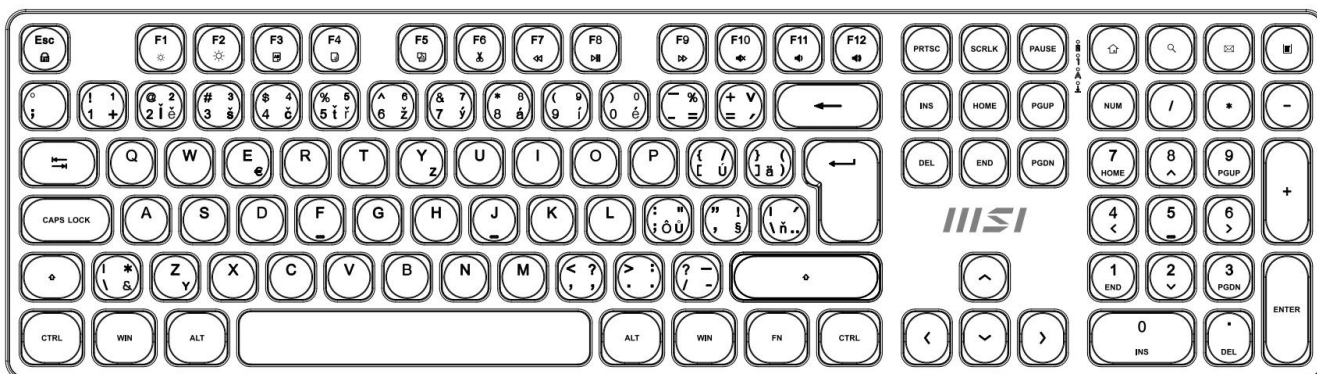

MSI FORGE K210 WIRELESS BÍLÝ

Cena celkem:	911 Kč
	(bez DPH: 753 Kč)
Běžná cena:	1 002 Kč
Ušetříte:	91 Kč
Kód zboží:	KEYMSI1035
Part No.:	S11-43CS308-Y92
Záruka:	24 měs.
Stav:	Nové zboží

Popis

MSI FORGE K210 Wireless bílý

Pozor, foto produktu je ilustrativní. Klávesnice disponuje **CZ/SK layoutem**, správné rozložení kláves:

**Elegantní bezdrátový set klávesnice a myši navržený pro maximální produktivitu a pohodlí při práci**

Sada **MSI FORGE K210 Wireless Combo** představuje kompletní řešení pro kancelářskou práci s důrazem na spolehlivost a pohodlí. Klávesnice využívá **nůžkové (scissor) spínače**, které jsou známé svým tichým, nízkým a stabilním úhazem – ideální pro rychlé psaní bez zbytečného hluku. Díky **2,4GHz bezdrátovému připojení** s dosahem až 10 metrů získáte svobodu pohybu a pracovní prostor bez zbytečných kabelů.

- Bezdrátové připojení 2,4GHz s jedním USB donglem pro obě zařízení a dosahem až 10 metrů
- Nůžkové spínače klávesnice pro tichý a plynulý úhoz s vysokou stabilitou
- Numerická klávesnice pro efektivní práci s čísly a tabulkami
- Optická myš s přepínatelným rozlišením 1000 / 1200 / 1600 DPI pro přesné sledování
- Funkční klávesy pro rychlé ovládání médií a přístup k widgetům
- Nastavitelné úhly klávesnice pomocí nožiček pro ergonomické psaní