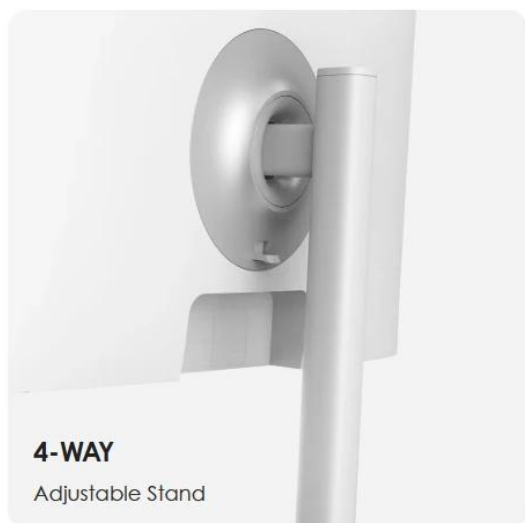

Profesionální 27" monitor pro produktivní práci s pokročilými ergonomickými funkcemi a ochranou očí.

Monitor **MSI Modern MD2712PW** s úhlopříčkou **27"** a rozlišením **Full HD 1920 × 1080 px** nabízí kvalitní IPS panel se širokými pozorovacími úhly **178°** v obou směrech. Díky obnovovací frekvenci **100 Hz** a rychlé době odezvy **1 ms MPRT** (4 ms GTG) zajišťuje plynulé zobrazení při práci i zábavě. Antireflexní povrch s jasem **300 cd/m²** minimalizuje odrazy a umožňuje pohodlnou práci i při delším používání.

Ergonomický stojan umožňuje **nastavení výšky 0-110 mm, náklon -5° až +20°, otáčení -30° až +30° a pivot -90° až +90°** pro optimální pracovní pozici. Monitor je vybaven certifikacemi **TÜV Rheinland Low Blue Light** a **Flicker Free** pro ochranu zraku, funkcí **Eye-Q Check** pro kontrolu očí a připomínkami přestávek. Port **USB-C s DisplayPort Alternate Mode** podporuje **15W Power Delivery** pro nabíjení připojených zařízení.

27 INCH WITH
Full HD (1920x1080) Resolution

3-SIDED FRAMELESS DISPLAY

4-WAY
Adjustable Stand

SLEEK & ULTRA-SLIM

- 27" IPS panel s rozlišením 1920 × 1080 px, obnovovací frekvencí 100 Hz a dobou odezvy 1 ms MPRT
- Plně ergonomický stojan s nastavením výšky (110 mm), náklonu (-5° až +20°), otáčení (-30° až +30°) a pivot (-90° až +90°)
- USB-C s DisplayPort Alternate Mode a 15W Power Delivery pro nabíjení připojených zařízení
- Certifikace TÜV Rheinland Low Blue Light a Flicker Free pro ochranu očí při dlouhodobém používání
- Funkce Eye-Q Check s testy Amsler Grid, Astigmatism a Posture Correction pro kontrolu zraku a držení těla

Obsah balení

Monitor Modern MD2712PW, stojan, základna stojanu se šroubem, napájecí kabel, externí napájecí adaptér, stručný průvodce.

ZÁKLADNÍ SPECIFIKACE

Úhlopříčka: 27"

Rozlišení: 1920 × 1080 px (Full HD)