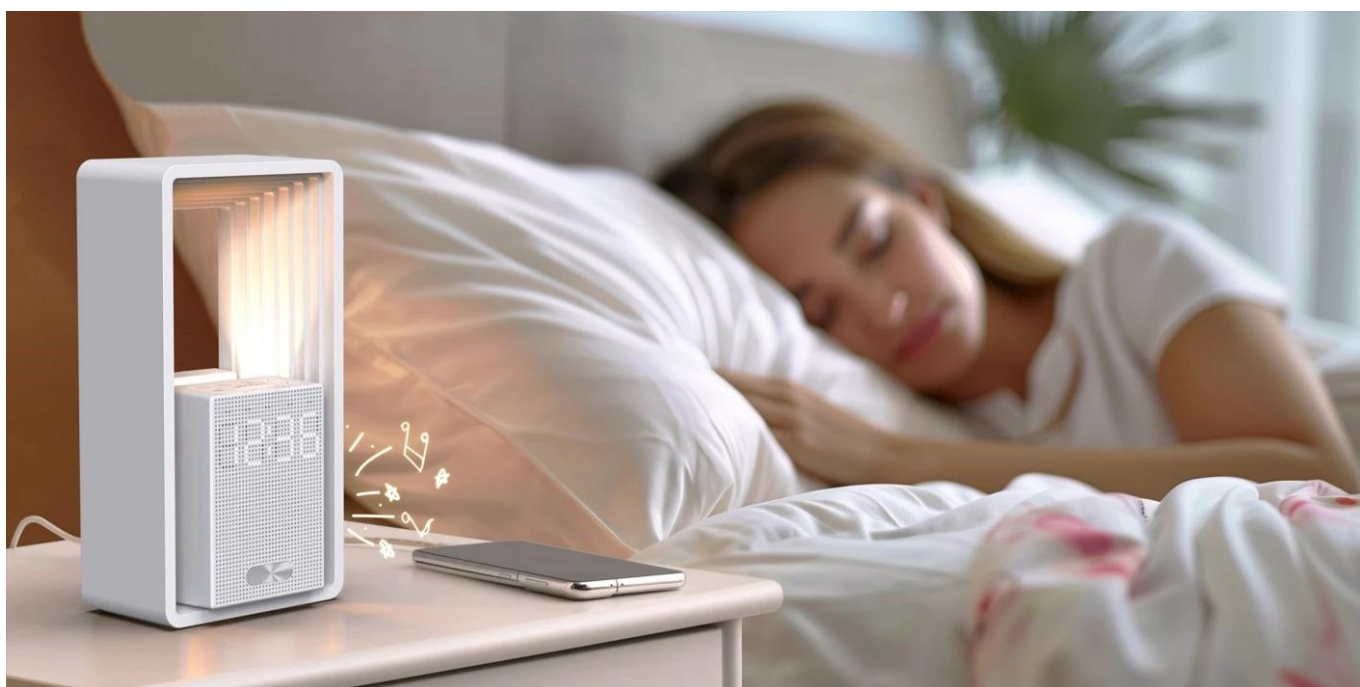

příkonem **3,5 W** nabízí tři úrovně stmívání a barevnou teplotu 3000 K. **USB výstup 10 W (5V/2A)** umožňuje nabíjení telefonu nebo jiných zařízení. Časovač s nastavením na **30, 60 nebo 90 minut** automaticky vypne zvuk a postupně ztlumí světlo.

- Dva nezávislé alarmy s individuálním nastavením času, tónu (14 možností) a hlasitosti (0-12)
- Devět typů bílého šumu a relaxačních zvuků pro usínání i soustředění
- Nastavitelné noční osvětlení se třemi úrovněmi jasu a barevnou teplotou 3000 K
- Funkce snooze s automatickým opakováním alarmu po 10 minutách (až třikrát)
- Časovač s nastavením na 30, 60 nebo 90 minut pro automatické vypnutí zvuku a světla
- USB výstup 10 W (5V/2A) pro nabíjení mobilních zařízení
- Budící světlo začínající 10 minut před alarmem s postupným zesilováním intenzity
- Nastavitelný jas displeje se třemi úrovněmi stmívání

Pokročilé funkce buzení

Budík nabízí režim budícího světla, které začne 10 minut před nastaveným časem alarmu postupně zesilovat a při zaznění dosáhne maximální intenzity. Při třetím stisknutí tlačítka snooze se zvuk změní na hlasitý klasický zvonek s hlasitostí 12 pro zajištění probuzení.