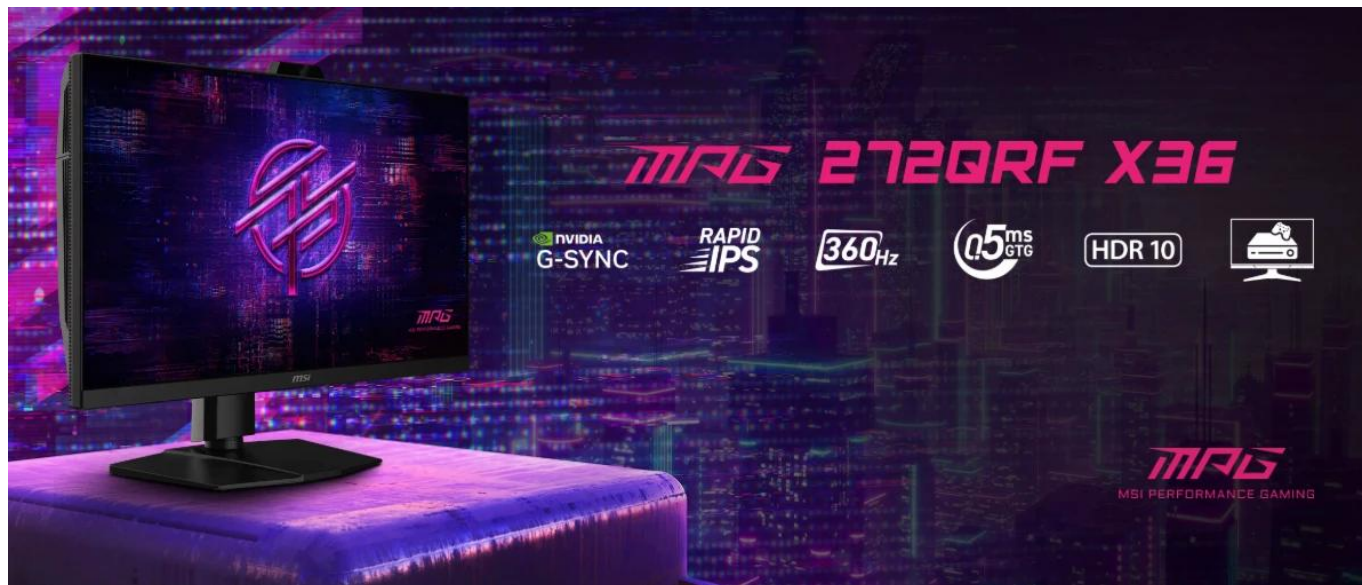

Herní monitor s revoluční NVIDIA G-SYNC Pulsar technologií pro bezkonkurenční plynulost obrazu.

S **27" Rapid IPS panelem** v rozlišení **WQHD (2560 × 1440 px)** a vysokou obnovovací frekvencí **360 Hz** nabízí monitor ideální kombinaci ostrosti a plynulosti. Minimální odezva **0,5 ms GtG** a podpora **HDR10** s jasem až **500 cd/m²** v HDR režimu zajišťují výjimečný herní zážitek s živými barvami pokrývajícími **119 % sRGB** a **90 % DCI-P3** barevného prostoru.

- Technologie NVIDIA G-SYNC Pulsar pro maximální ostrost v pohybu
- 27" Rapid IPS panel s rozlišením 2560 × 1440 px a obnovovací frekvencí 360 Hz
- Extrémně rychlá odezva 0,5ms GtG pro eliminaci rozmazání a ghostingu
- HDR10 podpora s maximálním jasnem 500 cd/m² v HDR režimu a kontrastem 1 000 : 1
- Široký barevný gamut pokrývající 119 % sRGB a 90 % DCI-P3 prostoru s 10bitovou hloubkou barev
- Komplexní konektivita s DisplayPort 1.4a (HBR3) pro 360 Hz a 2× HDMI 2.1 pro konzole
- Ergonomický stojan s nastavením výšky až 130 mm, otáčením ±30°, náklonem -5° až +20° a funkcí pivot ±90°
- Integrovaný USB hub s 3x USB 5Gbps porty pro připojení periférií

Profesionální ergonomie

Plně nastavitelný stojan umožňuje přizpůsobení polohy monitoru podle individuálních preferencí s rozsahem výšky až 130 mm, otáčením o $\pm 30^\circ$, náklonem -5° až $+20^\circ$ a funkcí pivot pro vertikální orientaci $\pm 90^\circ$. VESA uchycení 100 x 100 mm slouží pro instalaci na monitorové rameno.

ZÁKLADNÍ SPECIFIKACE

Úhlopříčka: 27" (68,6 cm)

Rozlišení: 2560 x 1440 px (WQHD)

Typ panelu: Rapid IPS, plochý

Obnovovací frekvence: 360 Hz

Odezva: 0,5 ms (GtG)

Jas: 400 cd/m² (SDR), 500 cd/m² (HDR peak)

Kontrast: 1 000 : 1 (typický), 100 000 000 : 1 (DCR)