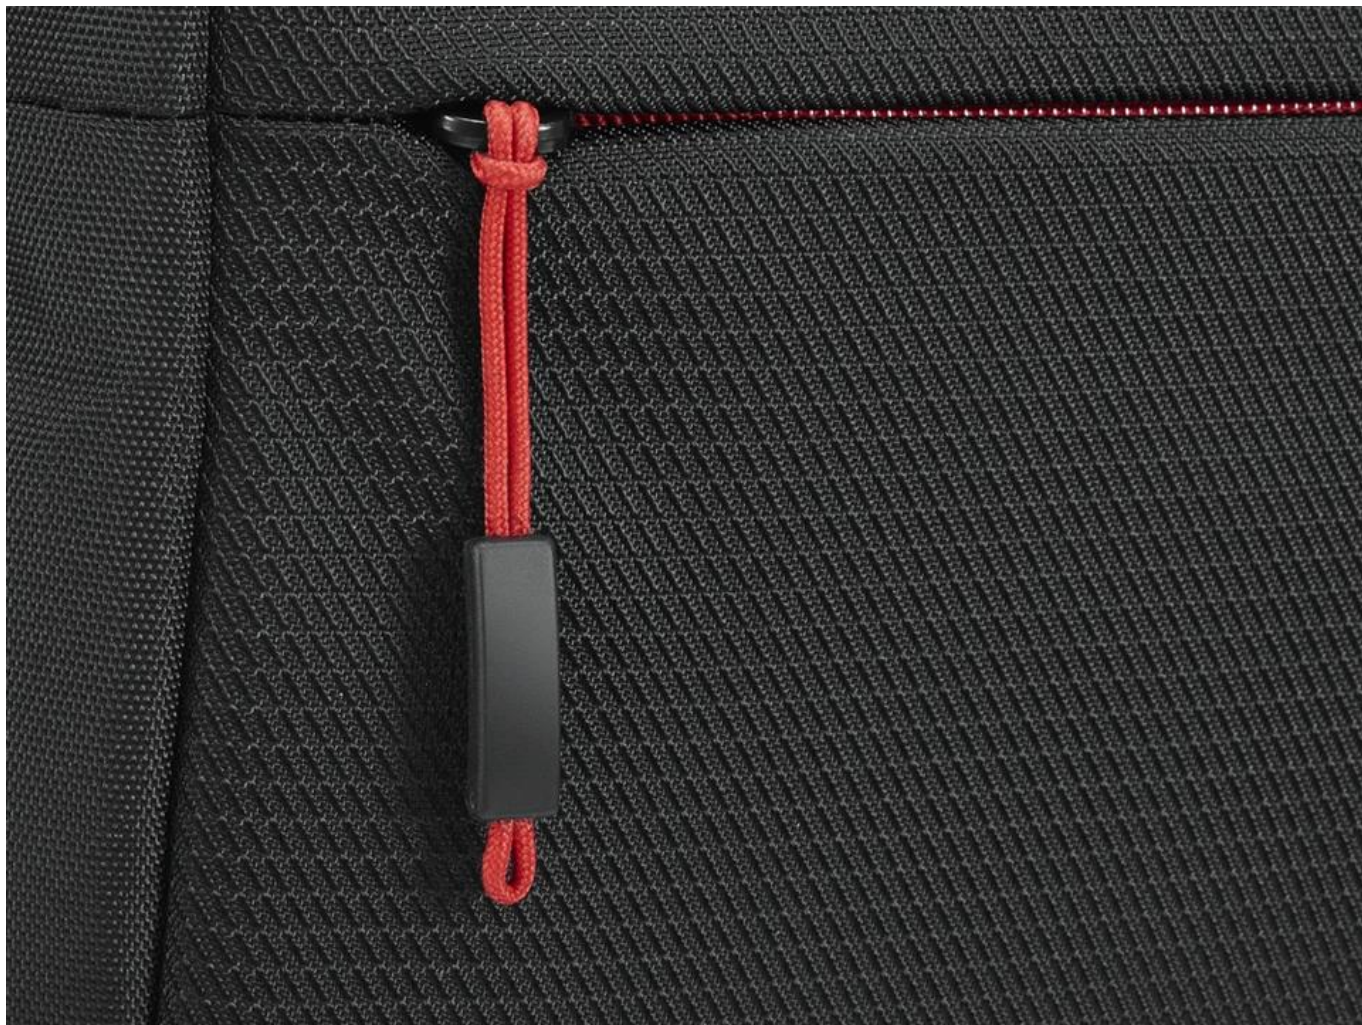

## Lenovo ThinkPad Essential Backpack 15,6"

**Praktický a ekologický batoh pro notebooky až do 15,6" s polstrovaným oddělením a prostornými přihrádkami.**

Tento batoh představuje ekologickou verzi oblíbeného modelu Essential, vyrobený s ohledem na životní prostředí. Každý kus obsahuje ekvivalent minimálně **dvou recyklovaných plastových lahví**. Díky dvěma hlavním oddělením, včetně **vyhrazeného polstrovaného prostoru pro notebook**, nabízí dostatečnou kapacitu pro každodenní použití do práce, školy nebo na cesty.

- Dvě hlavní přihrádky s vyhrazeným polstrovaným oddělením pro notebooky do 15,6"
- Dvě přední kapsy na zip pro rychlý přístup k příslušenství
- Síťový boční držák na láhev s vodou pro udržení hydratace
- Zavazadlový popruh na zadním panelu pro pohodlné cestování a dojíždění
- Snadno ovladatelné zipy pro rychlé balení a vybalování
- Ekologická konstrukce obsahující minimálně dvě recyklované plastové lahve
- Klasické černé provedení s šedou podšívkou a červenými akcenty ThinkPad

**Promyšlená organizace prostoru**

Batoh nabízí dvě hlavní přihrádky pro oddělené uložení notebooku a dalších věcí. Polstrované oddělení chrání notebook před nárazy a poškozením během přepravy. Dvě přední kapsy na zip umožňují rychlý přístup k často používaným předmětům jako je telefon, peněženka nebo klíče.

#### **Pohodlí při cestování**

Zavazadlový popruh na zadním panelu umožňuje upevnění batohu na rukojeť kufru, což výrazně usnadňuje cestování a dojíždění. Síťový boční držák pojme láhev s vodou nebo termosku, takže máte osvěžení vždy po ruce.