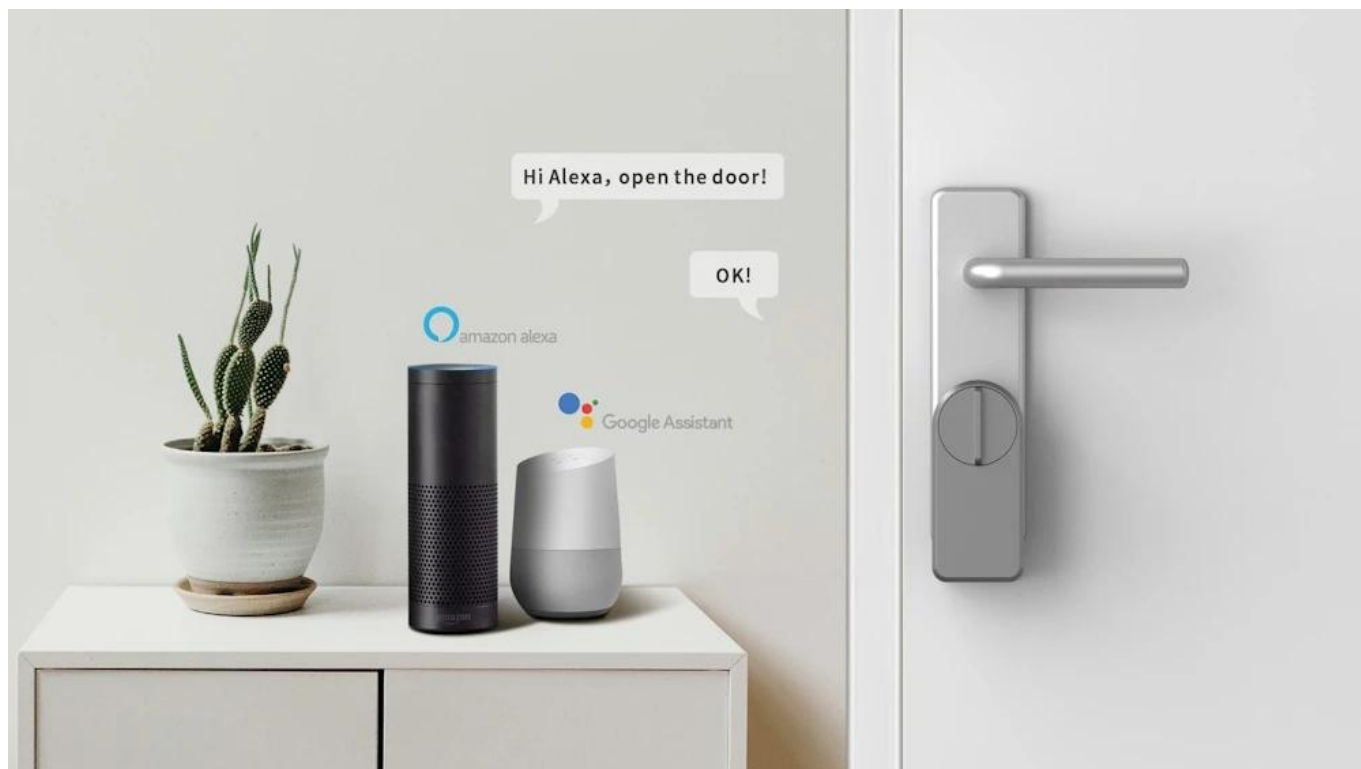

IMMAX NEO PRO SMART DVEŘNÍ ZÁMEK S KLÁVESNICÍ

Cena celkem:	4 014 Kč (bez DPH: 3 317 Kč)
Běžná cena:	4 415 Kč
Ušetříte:	401 Kč
Kód zboží:	ELDIMM1009
Part No.:	07815L
Záruka:	24 měs.
Stav:	Nové zboží

Popis

IMMAX NEO PRO SMART dveřní zámek s klávesnicí

Chytrý dveřní zámek s bezklíčovým vstupem a moderním Bluetooth připojením pro pohodlné ovládání vašich dveří.

Představujeme pokročilý dveřní zámek využívající **technologie TUYA a Bluetooth LE**, který umožňuje ovládat dveře odkudkoliv prostřednictvím mobilní aplikace. Systém nabízí **tři způsoby odemykání** – pomocí **otisku prstu, číselného kódu** na přiložené **klávesnici** nebo prostřednictvím **aplikace IMMAX NEO PRO**. Díky možnosti vytvoření virtuálního klíče můžete snadno poskytnout přístup hostům bez nutnosti fyzických klíčů.

Zámek je kompatibilní s **hlasovými asistenty Amazon Alexa, Apple Siri (zkratky) a Google Assistant**, aplikace je k dispozici v **60 jazycích** pro platformy **iOS a Android**. Výdrž na **bateriích 4x AA** dosahuje až **300 dnů**, stejně jako u přiložené klávesnice s bateriemi **2x AA**.