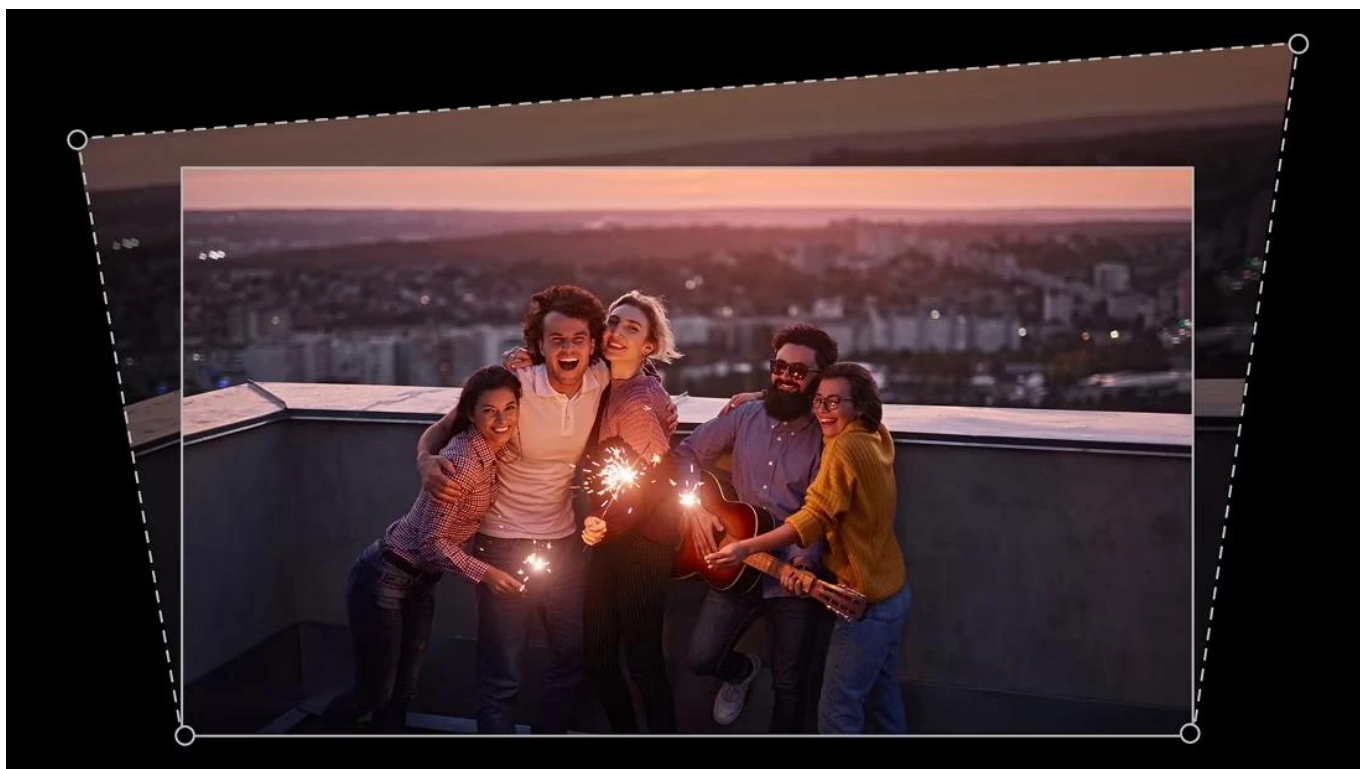

### BenQ GV50P - stropní projektor s Google TV

**Mobilní projektor určený pro projekci na strop s flexibilním nastavením úhlů a vestavěnou baterií.**

Projektor **BenQ GV50P** nabízí unikátní design s nastavitelnou základnou připomínající trojnožku, která umožňuje **projekci na strop** přímo nad postelí. Díky možnosti **svislého naklonění v rozsahu 135°** a **otočení o 180°** můžete snadno přepínat mezi projekcí na stěnu a strop. Zařízení poskytuje **Full HD rozlišení 1920 x 1080 px** s jasem **500 ANSI lumenů** a **laserovým zdrojem světla** s životností až 30 000 hodin v režimu ECO.

- Flexibilní design základny s možností naklonění a otočení pro projekci na strop i stěnu v libovolném úhlu
- Full HD rozlišení 1920 × 1080 px s jasnem 500 ANSI lumenů a kontrastním poměrem 100 000 : 1
- Laserový zdroj světla s životností 20 000 hodin v normálním režimu a 30 000 hodin v režimu ECO
- Google TV s přístupem ke streamovacím službám a Google Assistantem pro hlasové ovládání
- Automatická 2D korekce lichoběžníkového zkreslení (vertikální  $\pm 20^\circ$ , horizontální  $\pm 30^\circ$ , rotace  $\pm 30^\circ$ )