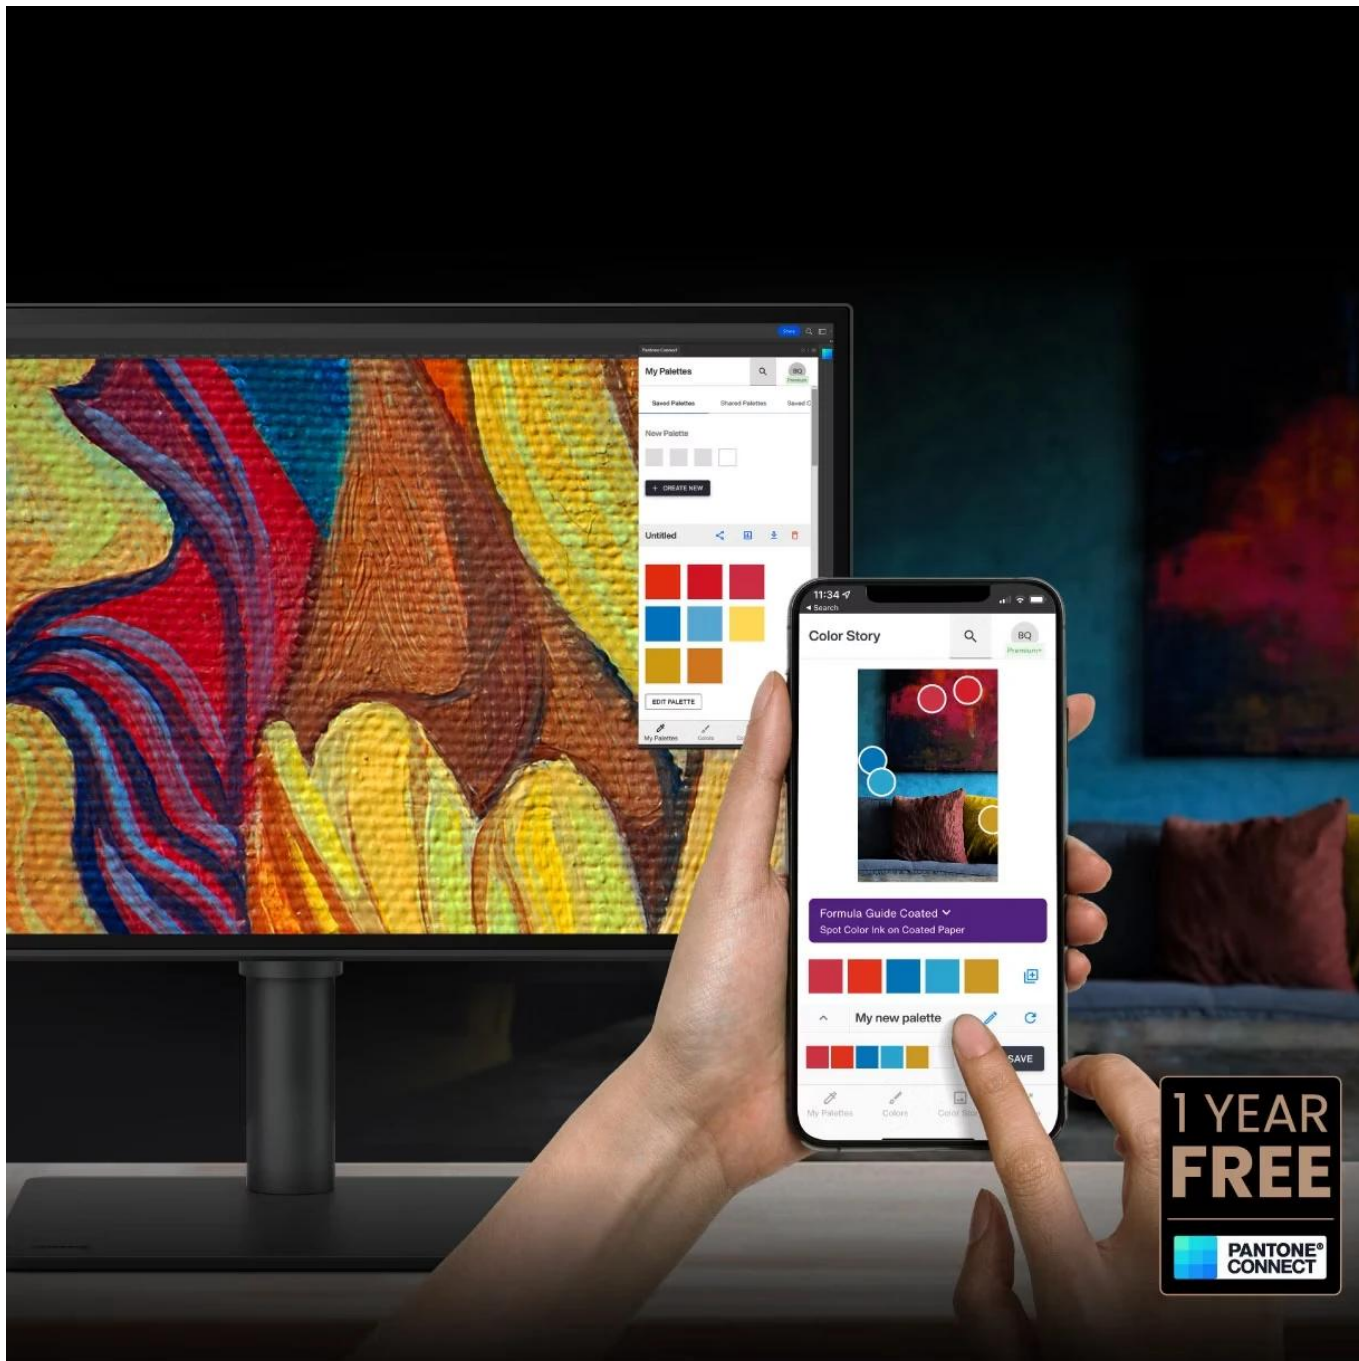

Popis

BenQ PD2770U

Profesionální 4K monitor s pokročilým řízením barev pro grafickou a video editaci.

Monitor **BenQ PD2770U** s úhlopříčkou **27"** a rozlišením **3840 × 2160 px (4K)** je určen pro kreativní profesionály a studia, která vyžadují maximální přesnost barev. Technologie **AQCOLOR** zajišťuje pokrytí **99 % Adobe RGB**, **99 % DCI-P3** a **100 % Rec.709** s průměrnou odchylkou barev **Delta E ≤ 1.5**. **IPS panel** s pozorovacím úhlem **178°/178°** a jasem **400 nitů** poskytuje konzistentní zobrazení od rohu k rohu.

Monitor je vybaven **vestavěným kalibrátorem** pro automatickou kalibraci bez externích zařízení a podporuje

hardwarovou kalibraci přímo v 16bitové LUT tabulce. Funkce **Light-Adaptive Calibration** automaticky přizpůsobuje nastavení podle osvětlení v místnosti. Certifikace **Pantone Validated**, **Pantone SkinTone Validated** a **Calman Verified** potvrzují profesionální přesnost monitoru.

INDIVIDUAL
CALIBRATION
REPORT

- 27" IPS panel s rozlišením 3840 × 2160 px a pokrytím 99 % Adobe RGB, 99 % DCI-P3 a 100 % Rec.709
- Vestavěný kalibrátor s podporou hardwarové kalibrace a automatického plánování pro dlouhodobou konzistenci barev
- Funkce Light-Adaptive Calibration pro automatické přizpůsobení nastavení podle osvětlení prostředí
- USB-C port s Power Delivery 96 W pro napájení notebooku a přenos dat jedním kabelem
- Integrovaný KVM přepínač pro ovládání více počítačů jednou klávesnicí a myší
- Matný panel snižující odlesky a magnetická stínící clona pro práci bez rozptylování
- Ergonomický stojan s výškovým nastavením 115 mm, otočením o 90°, natočením 15°/15° a náklonem -5° až 20°
- Bezdrátový ovladač Hotkey Puck G3 pro rychlé přepínání barevných režimů a nastavení
- Certifikace Pantone Validated, Pantone SkinTone Validated a Calman Verified pro profesionální přesnost