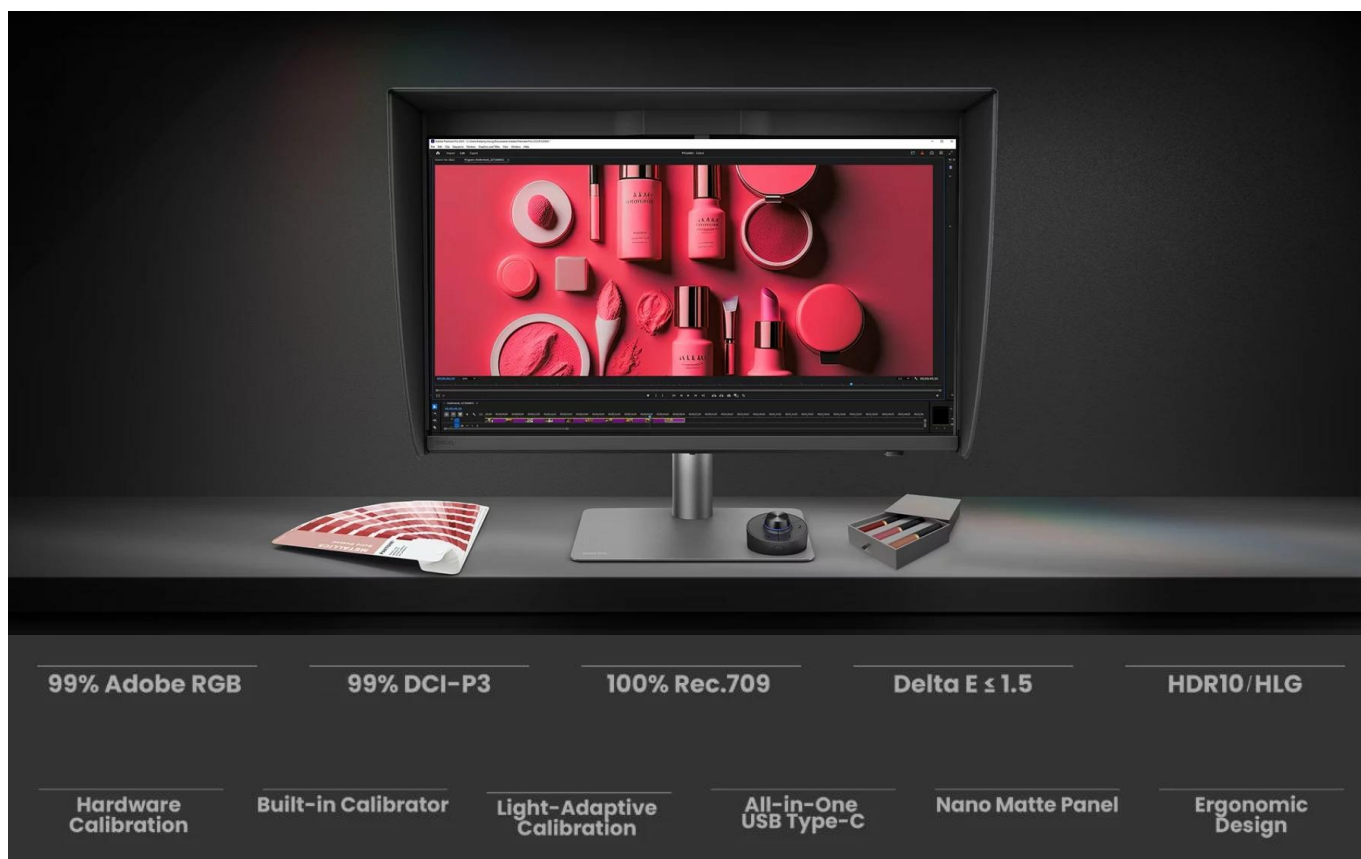

Popis

BenQ PD2770U

Profesionální 4K monitor s pokročilým řízením barev pro grafickou a video editaci.

Monitor **BenQ PD2770U** s úhlopříčkou **27"** a rozlišením **3840 × 2160 px (4K)** je určen pro kreativní profesionály a studia, která vyžadují maximální přesnost barev. Technologie **AQCOLOR** zajišťuje pokrytí **99 % Adobe RGB**, **99 % DCI-P3** a **100 % Rec.709** s průměrnou odchylkou barev **Delta E ≤ 1.5**. **IPS panel** s pozorovacím úhlem **178°/178°** a jasem **400 nitů** poskytuje konzistentní zobrazení od rohu k rohu.

Monitor je vybaven **vestavěným kalibrátorem** pro automatickou kalibraci bez externích zařízení a podporuje

hardwarovou kalibraci přímo v 16bitové LUT tabulce. Funkce **Light-Adaptive Calibration** automaticky přizpůsobuje nastavení podle osvětlení v místnosti. Certifikace **Pantone Validated**, **Pantone SkinTone Validated** a **Calman Verified** potvrzují profesionální přesnost monitoru.

INDIVIDUAL
CALIBRATION
REPORT

- 27" IPS panel s rozlišením 3840 × 2160 px a pokrytím 99 % Adobe RGB, 99 % DCI-P3 a 100 % Rec.709
- Vestavěný kalibrátor s podporou hardwarové kalibrace a automatického plánování pro dlouhodobou konzistenci barev
- Funkce Light-Adaptive Calibration pro automatické přizpůsobení nastavení podle osvětlení prostředí
- USB-C port s Power Delivery 96 W pro napájení notebooku a přenos dat jedním kabelem
- Integrovaný KVM přepínač pro ovládání více počítačů jednou klávesnicí a myší
- Matný panel snižující odlesky a magnetická stínící clona pro práci bez rozptylování
- Ergonomický stojan s výškovým nastavením 115 mm, otočením o 90°, natočením 15°/15° a náklonem -5° až 20°
- Bezdrátový ovladač Hotkey Puck G3 pro rychlé přepínání barevných režimů a nastavení
- Certifikace Pantone Validated, Pantone SkinTone Validated a Calman Verified pro profesionální přesnost