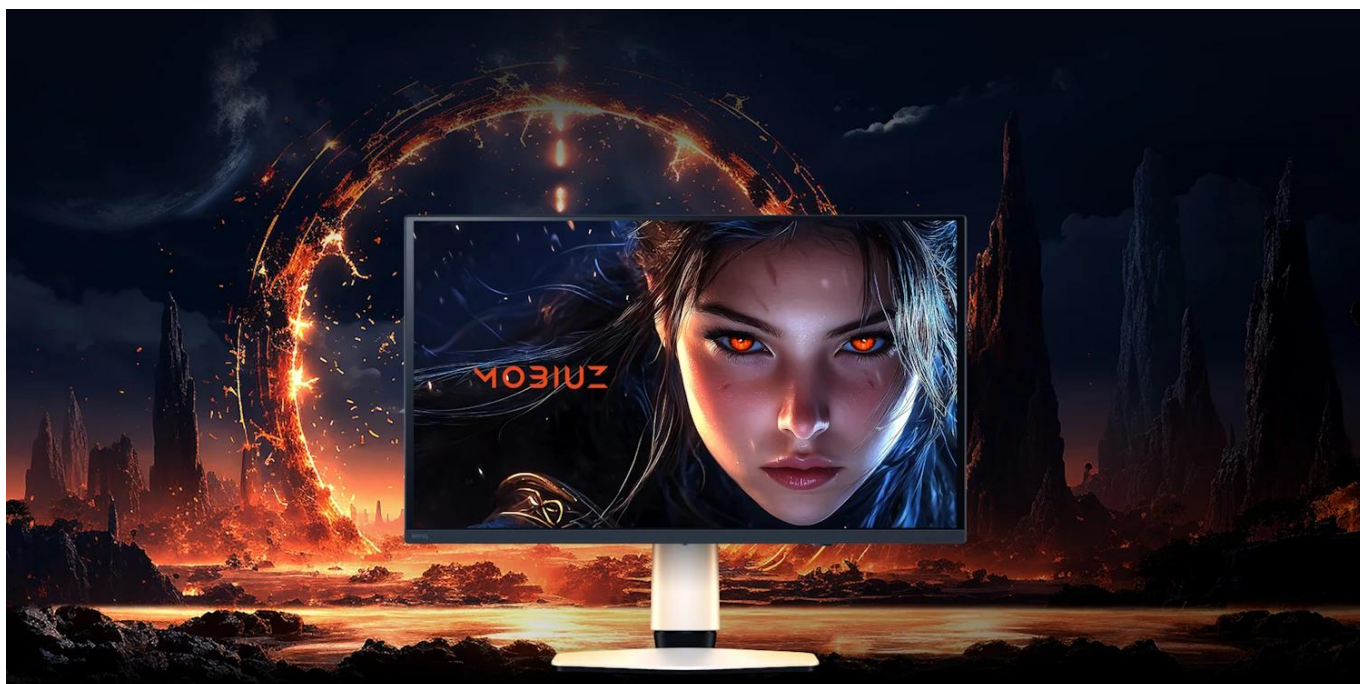

Prémiový herní monitor s QD-OLED technologií 4. generace a exkluzivním barevným laděním pro herní umění.

Monitor **BenQ Mobiuz EX271UZ** s **26,5" 4K QD-OLED** panelem přináší revoluci v zobrazení herního obsahu. Díky technologii **Quantum Dot OLED 4. generace** s grafenovou ochrannou vrstvou dosahuje dokonalých černých tónů a úchvatného kontrastu **1 500 000 : 1**. Exkluzivní kalibrace **BenQ Color Lab** zajišťuje studiovou přesnost barev s pokrytím **99 % barevného prostoru DCI-P3**.

Unikátní systém **Color Shuttle** nabízí přes **120 vlastních barevných profilů** optimalizovaných pro konkrétní AAA hry, které si můžete stahovat a sdílet. Vysoká obnovovací frekvence **240 Hz** v kombinaci s extrémně rychlou odezvou **0,03 ms** (GtG) a podporou **FreeSync Premium Pro** garantuje naprosto plynulý herní zážitek bez trhání obrazu. Monitor je vybaven pokročilými herními funkcemi včetně **KVM přepínače**, zabudovaným **eARC** pro připojení soundbaru a **USB-C portem s Power Delivery 90 W**.

- 26,5" 4K QD-OLED panel 4. generace s rozlišením 3840 × 2160 px a hustotou 166 PPI pro dokonalou ostrost

- Extrémně rychlá odezva 0,03 ms (GtG) a obnovovací frekvence 240 Hz pro nejplynulejší herní akci
- Exkluzivní BenQ Color Lab kalibrace se Spectral Color technologií a High Pixel Contrast
- Color Shuttle databáze s více než 120 vlastními barevnými profily pro AAA hry
- Certifikace VESA DisplayHDR True Black 400 s jasnem až 1000 nitů (HDR) pro úchvatný dynamický rozsah
- USB-C s Power Delivery 90 W, DisplayPort Alt Mode a KVM přepínačem pro univerzální konektivitu
- eARC podpora a univerzální stojan na soundbar pro špičkový herní audio zážitek
- Ergonomický stojan s výškovým nastavením 100 mm, náklonem -5° až 15° a otáčením ±15°