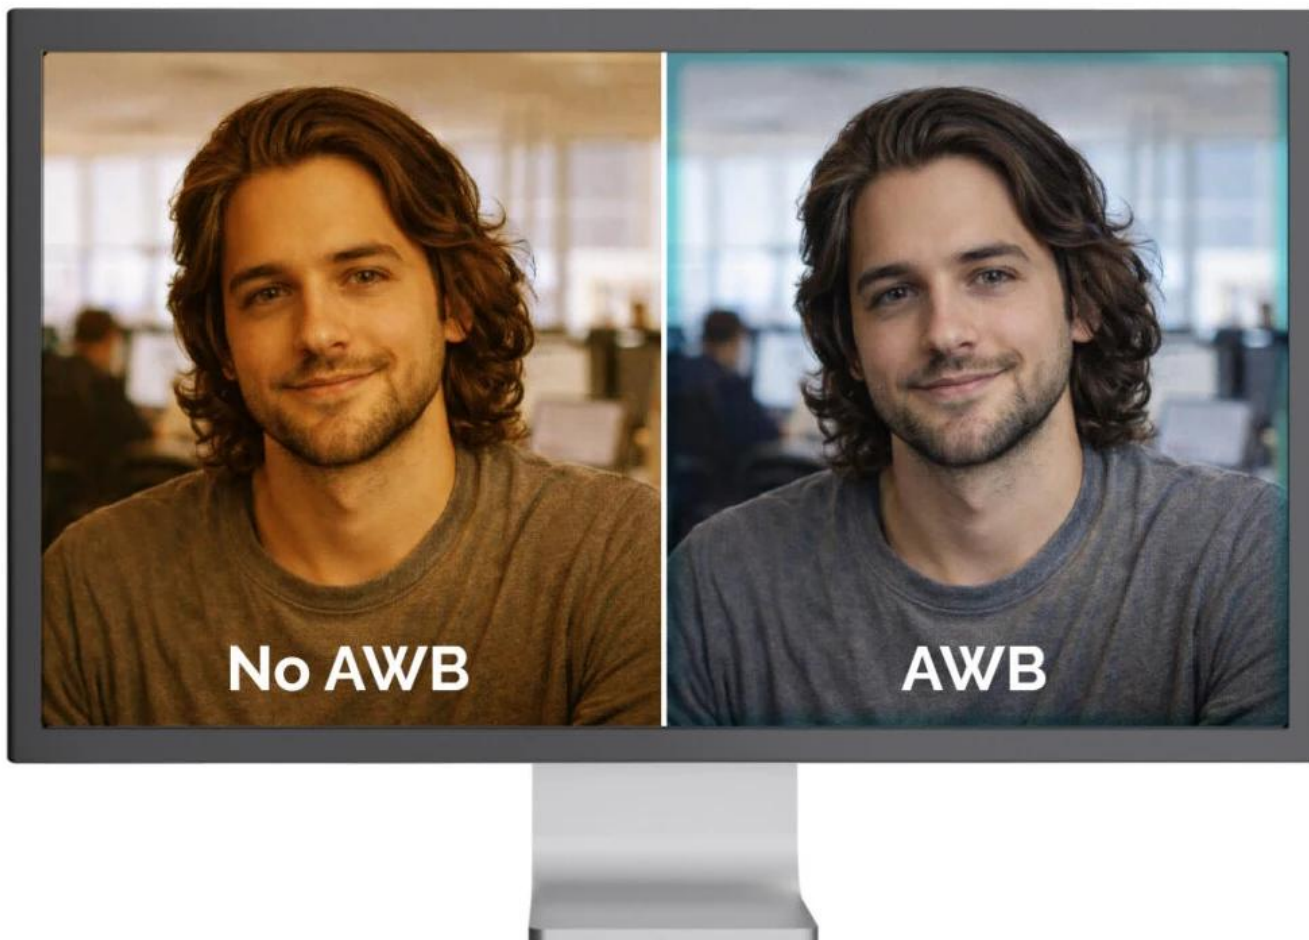

Automatic White Balance (AWB)

Pokročilá automatická optimalizace obrazu

Technologie WDR zachovává detaily v okolí oken a udržuje tváře dobře viditelné i při silném protisvětlu. Automatická expozice se přizpůsobuje změnám osvětlení a upravuje jas a kontrast bez přepalů nebo tmavých stínů. Automatické vyvážení bílé udržuje neutrální tóny a přirozené podání pleti při různých světelných podmínkách.

Flexibilní připojení a kompatibilita

Webkamera využívá **USB-C na USB kabel (150 cm)** s příloženým **USB/USB-C adaptérem** pro univerzální připojení. Podporuje **Plug & Play** instalaci na zařízeních s porty USB, USB-C, USB4 nebo Thunderbolt 3/4/5. Kompatibilní s operačními systémy **Windows 10/11, macOS, Android, iPadOS, ChromeOS a Linux**.

Obsah balení

Webkamera, uživatelská příručka, USB-C na USB kabel (150 cm), USB/USB-C adaptér

Poznámka k funkcím

Funkce Auto Framing, Picture-in-Picture a 5× digitální zoom jsou podporovány v rozlišeních Full HD (1920 × 1080 px) a HD (1280 × 720 px). Ve 4K rozlišení (3840 × 2160 px) nejsou tyto funkce dostupné.

ZÁKLADNÍ SPECIFIKACE

Typ snímače: 1/2,8" CMOS, 8,29 Mpx

Maximální rozlišení: 3840 × 2160 px při 30 fps

Další podporovaná rozlišení: 2560 × 1440 px, 1920 × 1080 px, 1280 × 720 px při 30 fps

Zorný úhel: 92°

Typ ostření: pevné ostření / AI autofokus