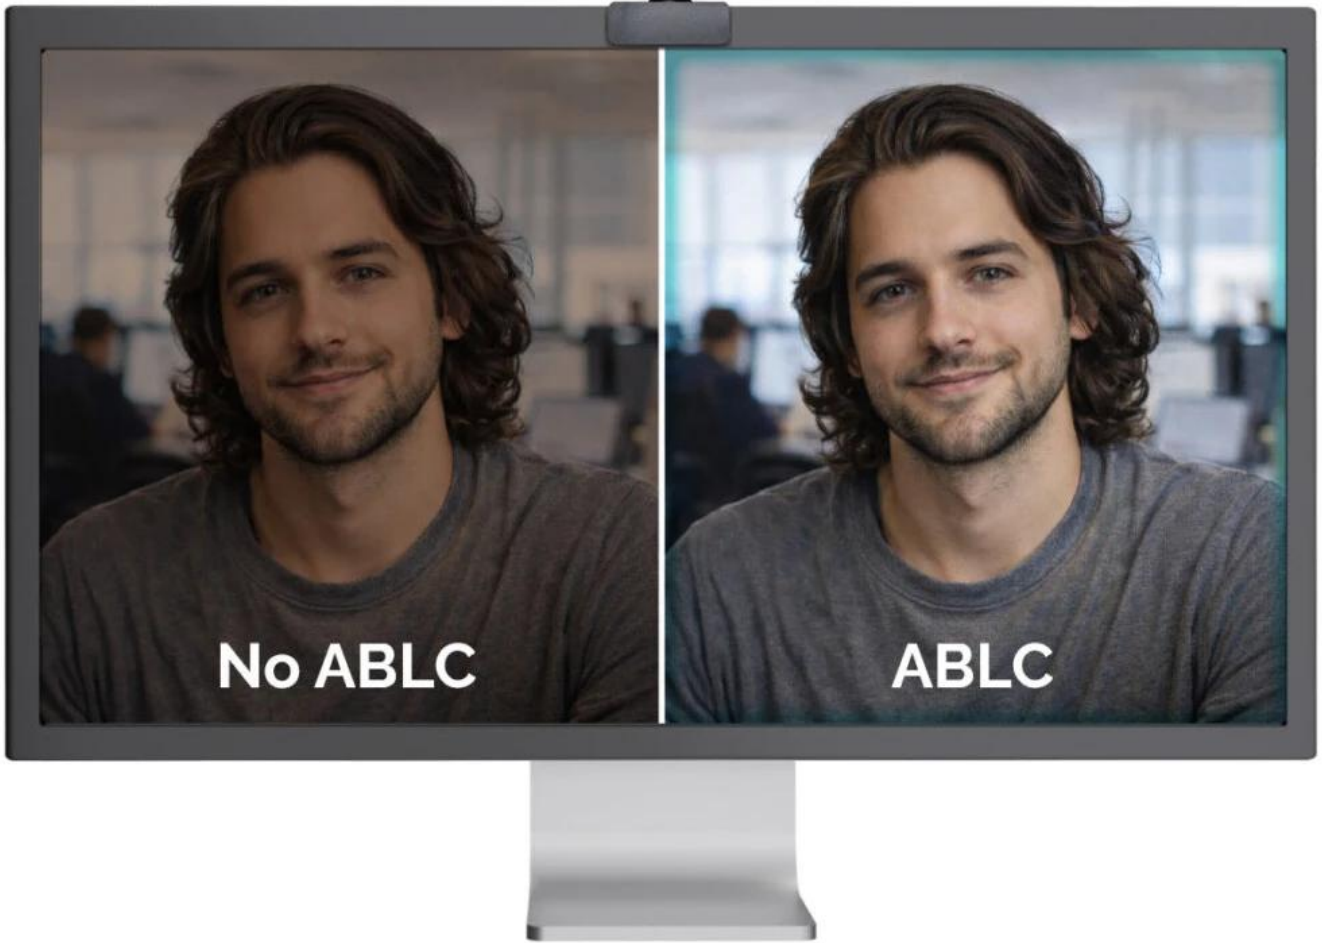

Automatic Black Level Control (ABLC)

No ABLC

ABLC