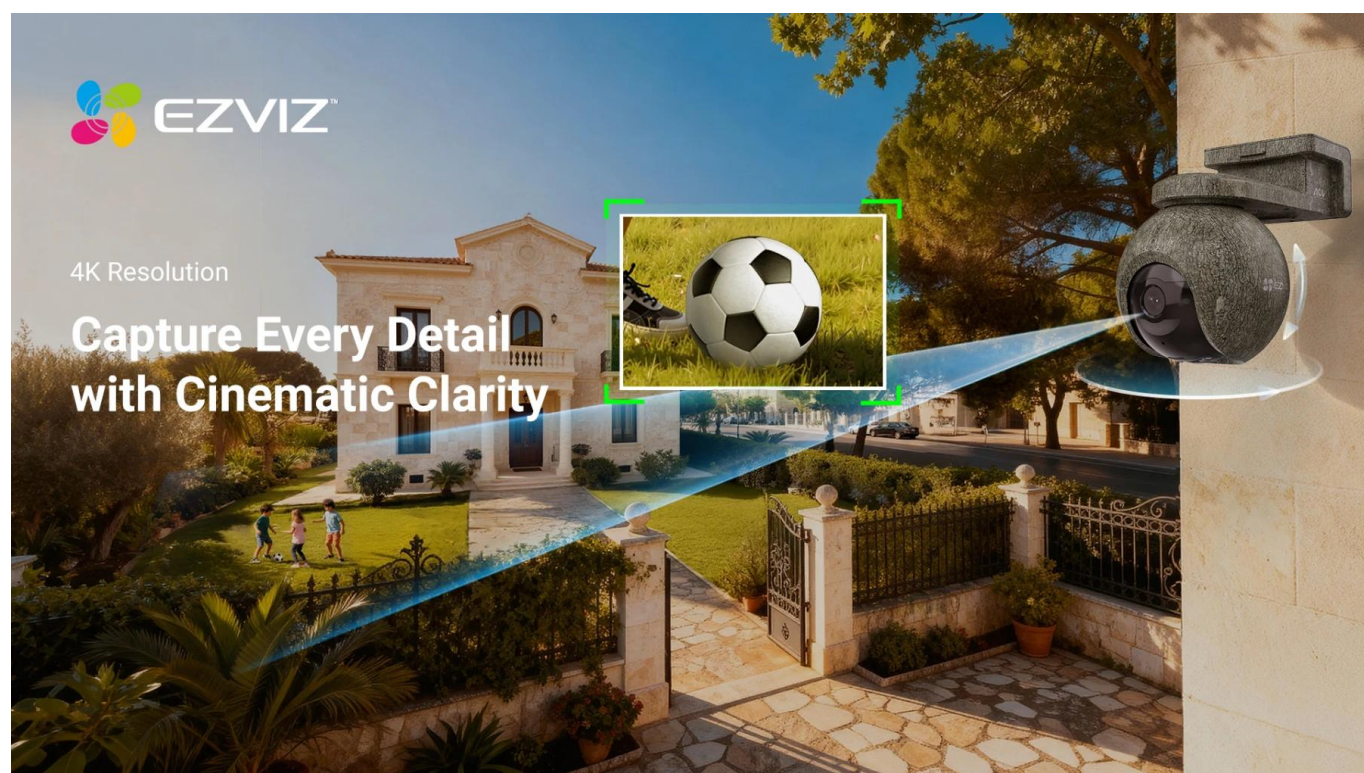

technologie umožňuje detekci pohybu až na vzdálenost **25 metrů ve dne a 12 metrů v noci**, což výrazně převyšuje standardní PIR senzory s dosahem 9 metrů. Kamuflažní design zajišťuje nenápadné začlenění do přírodního prostředí.

- 4K rozlišení s 8Mpx CMOS senzorem 1/2,8" a světelností F1.2 pro detailní záběry i za šera
- Duální konektivita 4G LTE (FDD/TDD) a Wi-Fi 6 s automatickým přepínáním podle dostupnosti signálu
- AI detekce lidí, vozidel a více než 20 druhů zvířat* s přizpůsobitelnými detekčními zónami
- 8W solární panel s monokrystalickými články a účinností $\geq 22\%$ pro nepřetržitý provoz již při 2 hodinách slunečního svitu denně
- Režim Always-On Video 2.0 s AOV technologií pro celodenní nahrávání s dosahem detekce až 25 metrů
- GPS lokalizace kamery s přesným určením polohy v otevřeném terénu
- 940nm infračervené LED diody bez viditelného záblesku pro noční vidění do 15 metrů bez vyrušování zvířat
- Inteligentní sledování pohybu s automatickým zamykáním na detekované osoby
- Obousměrná audio komunikace s možností přednahrávaných hlasových zpráv a aktivní obrana sirénou a stroboskopickým světlem
- Podpora microSD karet o kapacitě až 512 GB a cloudového úložiště EZVIZ CloudPlay (na základě předplatného) s H.265 kompresí

*Pro využití detekce divokých zvířat je nutné dokoupit předplatné v aplikaci EZVIZ. Funkce rozpoznává až 21 druhů zvířat a je dostupná pouze ve vybraných zemích.

AOV technologie pro maximální dosah detekce

Pokročilá technologie Always-On Video 2.0 kombinuje časověné nahrávání s detekcí pohybu. V klidovém režimu kamera pořizuje snímky v nastavitelných intervalech a vytváří z nich plynulé časověné video. Při detekci pohybu automaticky přepne na normální video s plnou snímkovou frekvencí 15 fps. Dosah detekce až 25 metrů ve dne a 12 metrů v noci výrazně převyšuje běžné PIR senzory.

Inteligentní vyvážení expozice

Funkce Balanced Image Exposure automaticky upravuje jas a zesílení obrazu podle světelných podmínek. V tmavých oblastech zvyšuje citlivost pro lepší viditelnost detailů, zatímco u přesvětlených partií snižuje jas pro vyvážený obraz bez přepálených míst.

Kompatibilita a ovládání

Kamera podporuje integraci s Amazon Alexa a Google Assistant pro hlasové ovládání. Správa probíhá přes mobilní aplikaci EZVIZ dostupnou pro iOS a Android. Pro připojení přes 4G síť je nutná nano SIM karta s aktivním datovým tarifem.

Obsah balení

Kamera EB8 Pro Ranger, solární panel 8 W, montážní šablona, nastavitelný montážní držák, 2x stahovací páska, adaptér pro