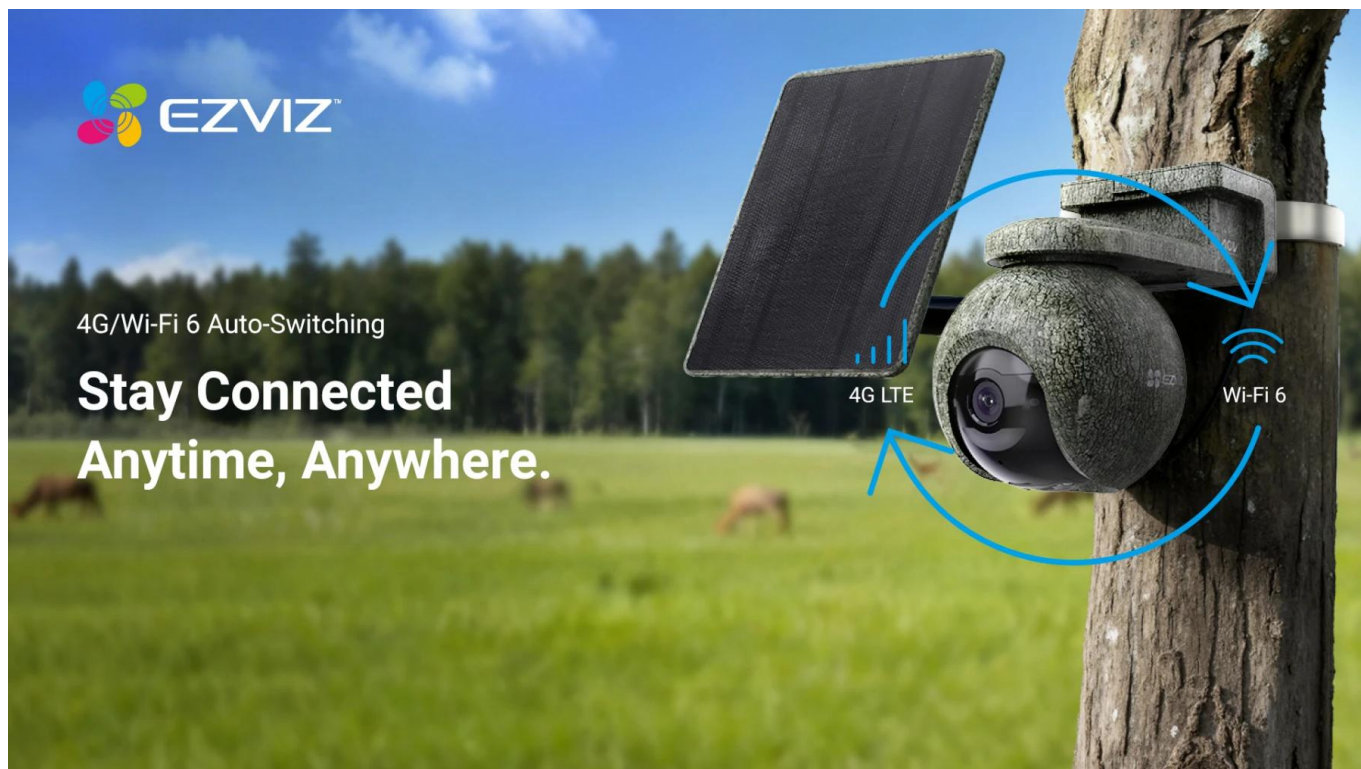

EZVIZ EB8 PRO RANGER KIT

Cena celkem:	7 499 Kč (bez DPH: 6 198 Kč)
Běžná cena:	8 249 Kč
Ušetříte:	750 Kč
Kód zboží:	KIPEZV1130
Part No.:	CS-EB8/SP-R200-CF(4K W4GA)
Záruka:	24 měs.
Stav:	Nové zboží

Popis

EZVIZ EB8 Pro Ranger KIT

Profesionální 4K bezpečnostní kamera s duální konektivitou 4G a Wi-Fi pro dálkový monitoring divočiny i majetku.

Představujeme kompletní bezpečnostní set určený pro náročné venkovní podmínky. Kamera **EB8 Pro Ranger** s rozlišením **4K (3840 × 2160 px)** nabízí panoramatický rozsah **340° (otáčení) a 75° (náklon)** pro maximální pokrytí sledované oblasti. Díky **duální konektivě 4G LTE a Wi-Fi 6 (802.11ax)** zůstanete ve spojení i v odlehlých lokalitách bez dostupné Wi-Fi sítě. Kamera automaticky přepíná mezi sítěmi podle dostupnosti signálu.

- 4K rozlišení s 8Mpx CMOS senzorem 1/2,8" a světelností F1.2 pro detailní záběry i za šera
- Duální konektivita 4G LTE (FDD/TDD) a Wi-Fi 6 s automatickým přepínáním podle dostupnosti signálu
- AI detekce lidí, vozidel a více než 20 druhů zvířat* s přizpůsobitelnými detekčními zónami
- 8W solární panel s monokrystalickými články a účinností $\geq 22\%$ pro nepřetržitý provoz již při 2 hodinách slunečního svitu denně
- Režim Always-On Video 2.0 s AOV technologií pro celodenní nahrávání s dosahem detekce až 25 metrů
- GPS lokalizace kamery s přesným určením polohy v otevřeném terénu
- 940nm infračervené LED diody bez viditelného záblesku pro noční vidění do 15 metrů bez vyrušování zvířat
- Inteligentní sledování pohybu s automatickým zamykáním na detekované osoby
- Obousměrná audio komunikace s možností přednahrávaných hlasových zpráv a aktivní obrana sirénou a stroboskopickým světlem
- Podpora microSD karet o kapacitě až 512 GB a cloudového úložiště EZVIZ CloudPlay (na základě předplatného) s H.265 kompresí