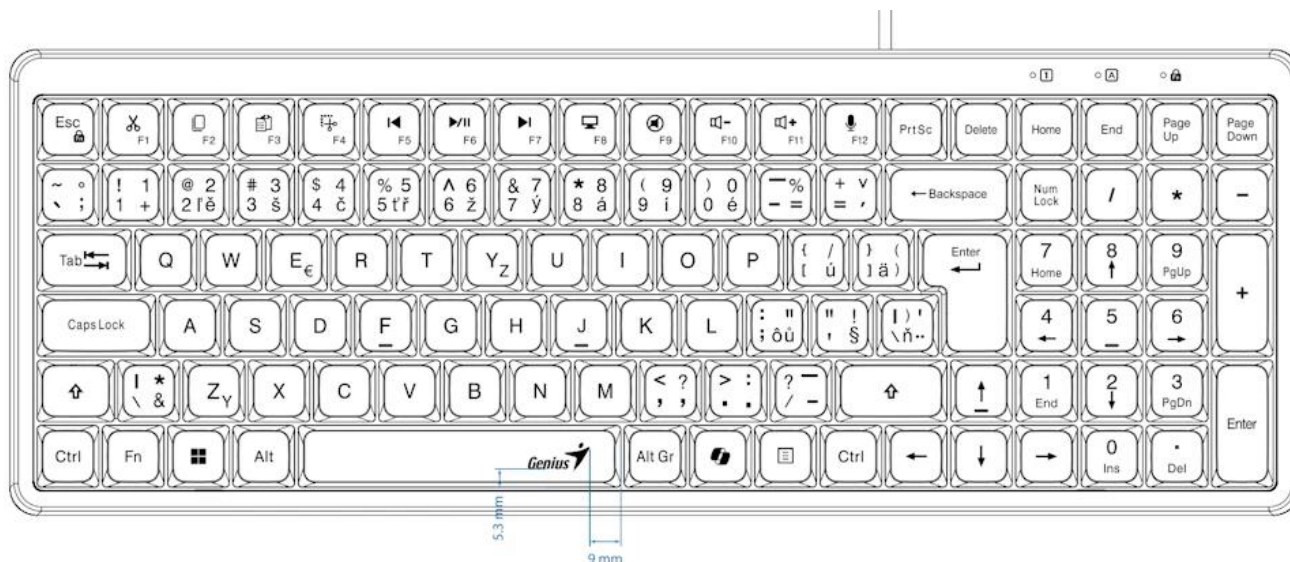

GENIUS LUXEMATE 120

Cena celkem:	248 Kč
	(bez DPH: 205 Kč)
Běžná cena:	272 Kč
Ušetříte:	25 Kč
Kód zboží:	KEYG16255
Part No.:	31310059403
Záruka:	24 měs.
Stav:	Nové zboží

Popis

Genius LuxeMate 120

Kompaktní kancelářská klávesnice s retro klávesami a dedikovanými tlačítky pro Copilot AI.

Pozor, fotografie klávesnice jsou pouze ilustrativní! Tento model disponuje CZ+SK layoutem, správné rozvržení (s krátkým levým Shiftem) naleznete na tomto obrázku:

Klávesnice **Genius LuxeMate 120** kombinuje stylový design s pohodlnými **retro klávesami ve stylu psacího stroje** a praktickými zkratkovými tlačítky pro moderní produktivitu. Dedikovaná oblast rychlých kláves zahrnuje funkce pro **Copilot AI** (včetně aktivace mikrofonu), editační nástroje jako **Cut, Copy, Paste a SnipPaste** a kompletní ovládání médií.

Kompaktní design s **numerickou částí** šetří místo na pracovním stole, zatímco **USB připojení plug-and-play** zajišťuje okamžitou funkčnost bez nutnosti instalace ovladačů. Funkce **FN Lock** umožňuje přepínání mezi horními klávesami a funkcemi F1-F12.