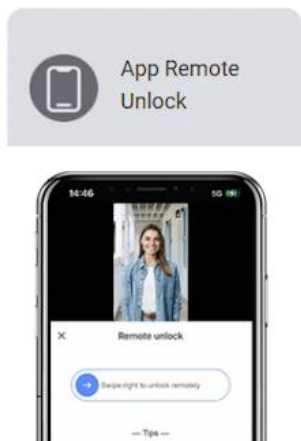

ZÁKLADNÍ SPECIFIKACE

Displej: 4" IPS barevný displej (vnitřní strana)

Kamera: infračervené noční vidění (do 2 m)

Podporovaná tloušťka dveří: 40-100 mm

Typ cylindru: C-level (vysoká úroveň zabezpečení)

Metody odemykání: Face ID, otisk prstu, přístupový kód, mechanický klíč, Bluetooth klíč přes aplikaci EZVIZ, dočasné kódy, dálkové odemykání

Funkce: kód proti odposlechu (anti-peeping), varování před vybitou baterií, režim soukromí, správa uživatelů, upozornění v reálném čase, anti-test ochrana, anti-tamper alarm (alarm proti neoprávněné manipulaci), dálkové ovládání, videohovory, měnič hlasu, detekce bloudění

Komunikační rozhraní: 2,4 GHz Wi-Fi, Bluetooth

Krytí: IP54

Rozměry: 400 × 72 × 22,5 mm (přední panel), 400 × 72 × 30,5 mm (zadní panel)

Materiál: hliníková slitina