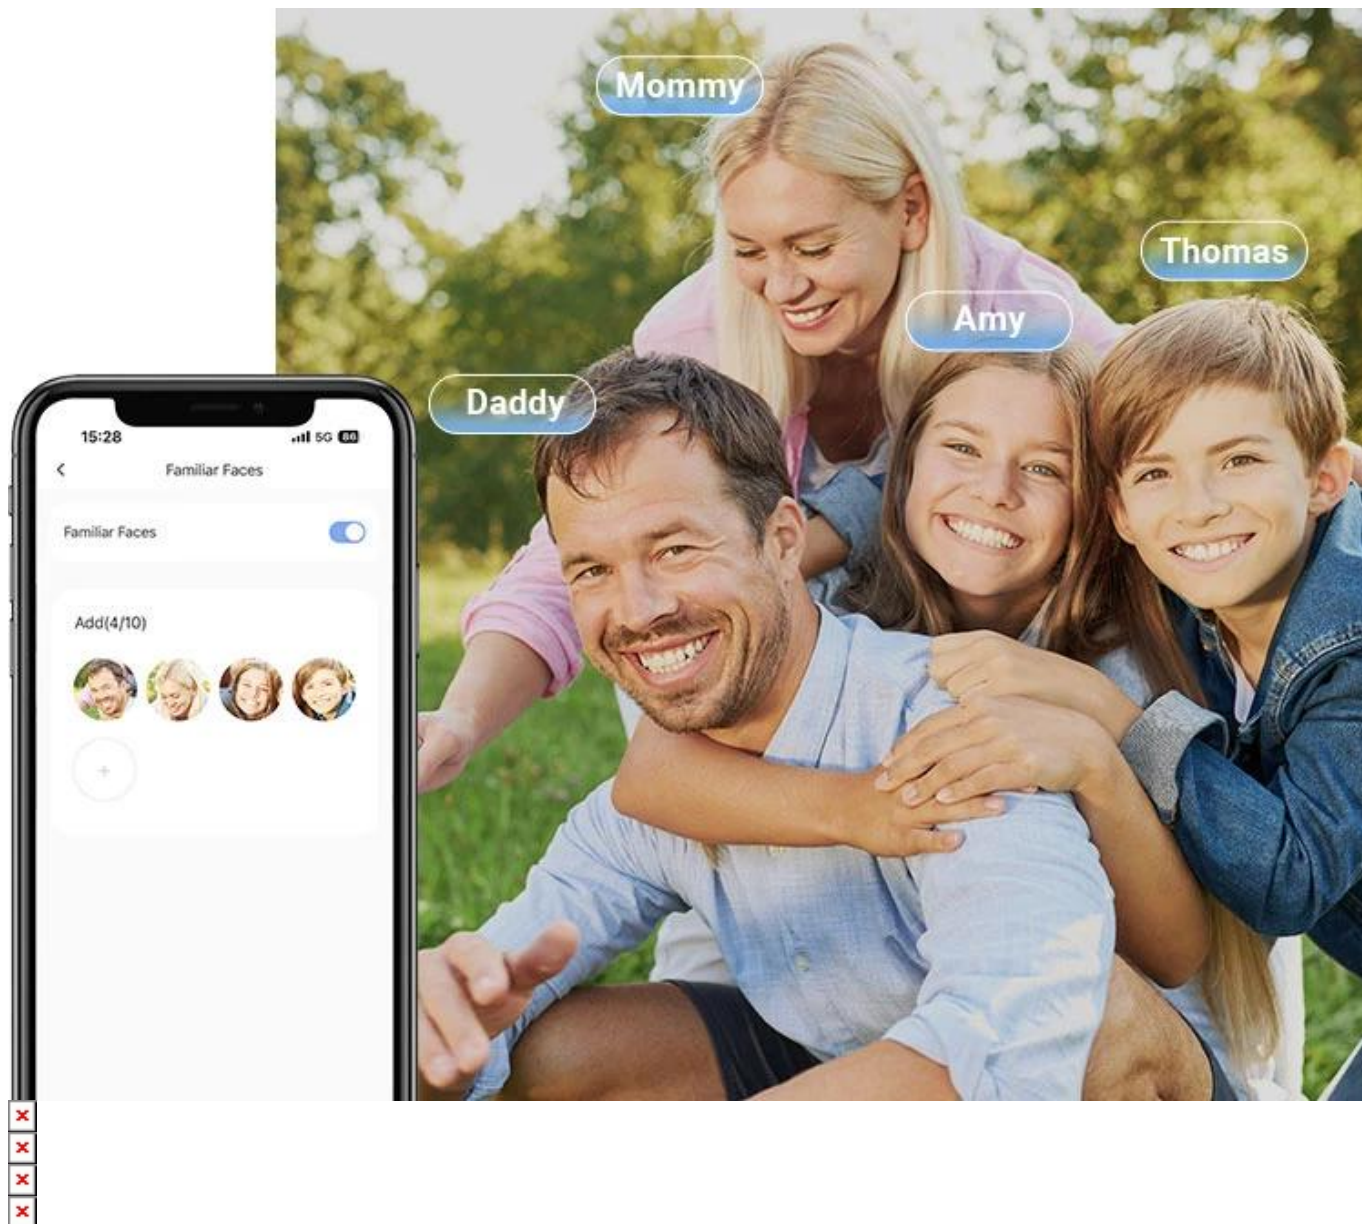

## EZVIZ EP4 - inteligentní kukátko s AI rozpoznáváním

**Moderní bezdrátové kukátko s umělou inteligencí, které přesně rozpozná, kdo stojí před vašimi dveřmi.**

Kukátko **EZVIZ EP4** přináší pokročilé zabezpečení vašeho domova díky kombinaci **4K rozlišení, AI rozpoznávání známých obličejů** a **detekce lidské postavy**. Místo obecných upozornění na pohyb obdržíte přesné notifikace s informací, zda před dveřmi stojí člen rodiny nebo neznámá osoba. Velký **5,5" barevný dotykový displej** zobrazuje každý detail v živých barvách a umožňuje pohodlné ovládání.

Díky **ultra širokému zorném úhlu 160°** a **velké cloně F1.6** zachytí kukátko vše, co se děje před dveřmi, a to i za špatných světelných podmínek. Technologie **WDR (Wide Dynamic Range)** vyrovnává nerovnoměrné osvětlení a **LDC korekce** eliminuje zkreslení na okrajích obrazu. Obousměrná komunikace vám umožní mluvit s návštěvníky odkudkoliv pomocí mobilní aplikace.

- Ultra vysoké rozlišení 4K (3840 × 2160 px) pro dokonale ostré záznamy
- AI rozpoznávání známých obličejů s personalizovanými notifikacemi o příchodu členů rodiny
- Kombinovaná detekce pohybu pomocí AI analýzy lidské postavy a PIR senzoru s dosahem až 6 m
- Velký 5,5" barevný dotykový displej pro přehledné zobrazení návštěvníků v reálném čase
- Ultra široký zorný úhel 160° a velká clona F1.6 pro perfektní obraz i za šera
- Obousměrná audio komunikace s vestavěným mikrofonom a reproduktorem vysokého výkonu
- Dlouhá výdrž baterie 7100 mAh pro minimální potřebu dobíjení
- Podpora paměťové karty až 512 GB nebo šifrovaného cloudového úložiště EZVIZ CloudPlay
- Snadná instalace do stávajícího kukátka o průměru 14-50 mm bez nutnosti vrtání