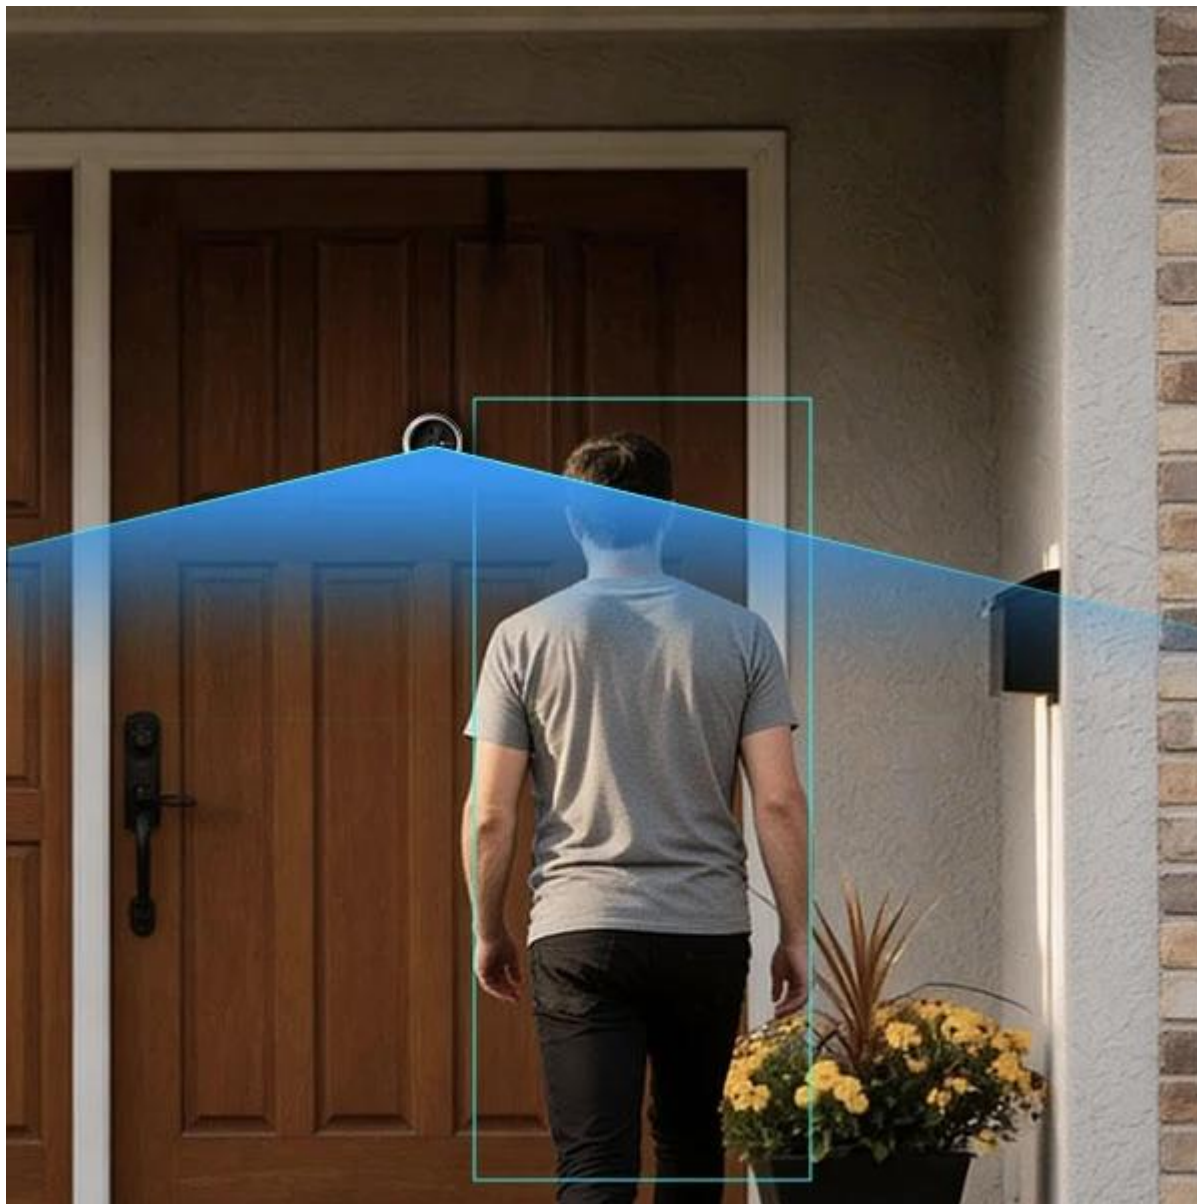

## EZVIZ EP4 - inteligentní kukátko s AI rozpoznáváním

**Moderní bezdrátové kukátko s umělou inteligencí, které přesně rozpozná, kdo stojí před vašimi dveřmi.**

Kukátko **EZVIZ EP4** přináší pokročilé zabezpečení vašeho domova díky kombinaci **4K rozlišení, AI rozpoznávání známých obličejů** a **detekce lidské postavy**. Místo obecných upozornění na pohyb obdržíte přesné notifikace s informací, zda před dveřmi stojí člen rodiny nebo neznámá osoba. Velký **5,5" barevný dotykový displej** zobrazuje každý detail v živých barvách a umožňuje pohodlné ovládání.

Díky **ultra širokému zorném úhlu 160°** a **velké cloně F1.6** zachytí kukátko vše, co se děje před dveřmi, a to i za špatných světelných podmínek. Technologie **WDR (Wide Dynamic Range)** vyrovnává nerovnoměrné osvětlení a **LDC korekce** eliminuje zkreslení na okrajích obrazu. Obousměrná komunikace vám umožní mluvit s návštěvníky odkudkoliv pomocí mobilní aplikace.

- Ultra vysoké rozlišení 4K (3840 × 2160 px) pro dokonale ostré záznamy
- AI rozpoznávání známých obličejů s personalizovanými notifikacemi o příchodu členů rodiny
- Kombinovaná detekce pohybu pomocí AI analýzy lidské postavy a PIR senzoru s dosahem až 6 m
- Velký 5,5" barevný dotykový displej pro přehledné zobrazení návštěvníků v reálném čase
- Ultra široký zorný úhel 160° a velká clona F1.6 pro perfektní obraz i za šera
- Obousměrná audio komunikace s vestavěným mikrofonom a reproduktorem vysokého výkonu
- Dlouhá výdrž baterie 7100 mAh pro minimální potřebu dobíjení
- Podpora paměťové karty až 512 GB nebo šifrovaného cloudového úložiště EZVIZ CloudPlay
- Snadná instalace do stávajícího kukátka o průměru 14-50 mm bez nutnosti vrtání