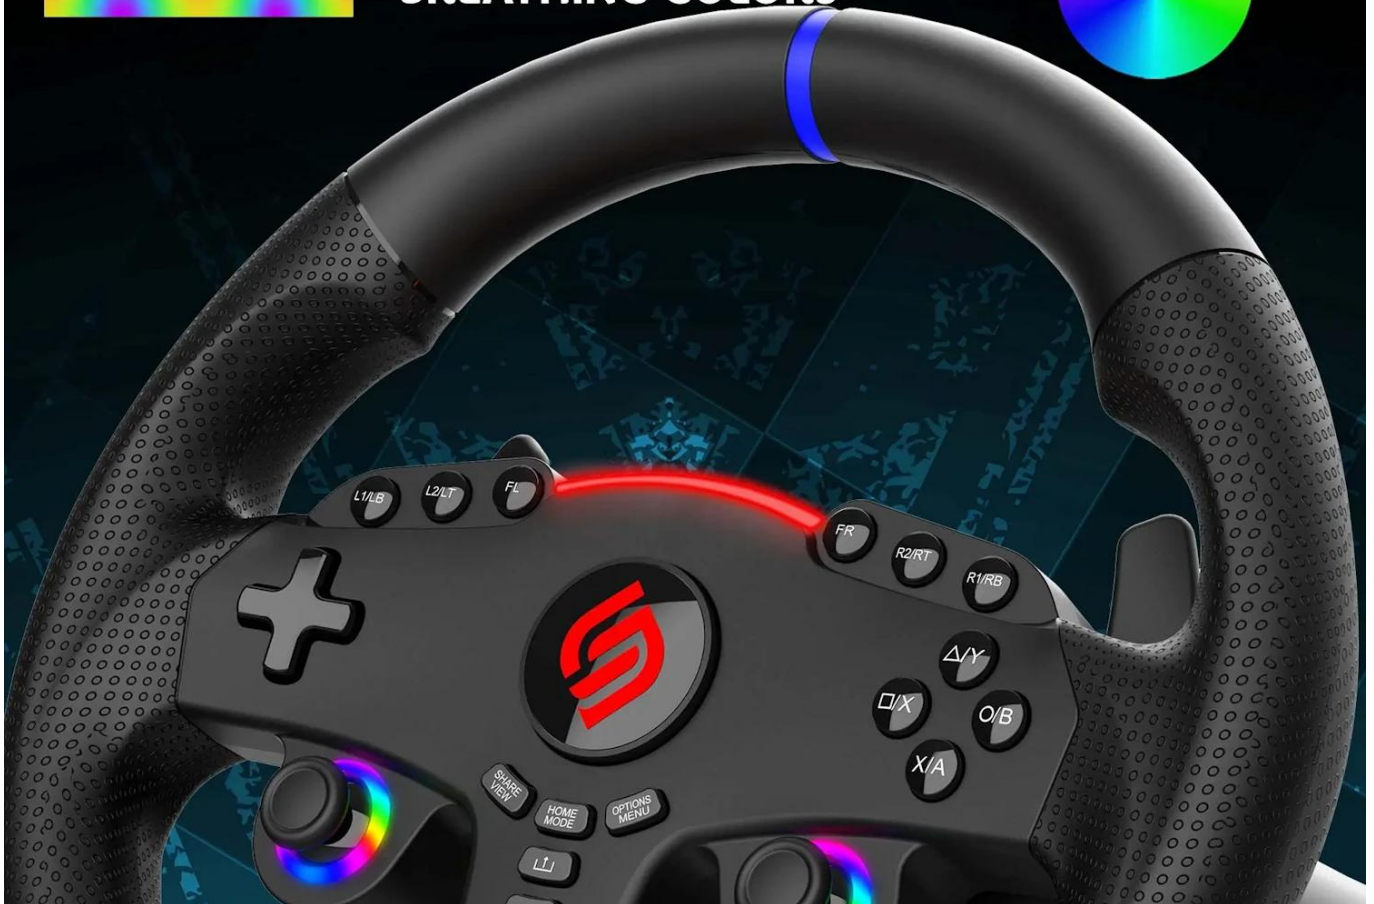

### Herní volant s pokročilými funkcemi pro realistický závodní zážitek na PlayStation 5 a PC.

Sada **SUPERDRIVE 270 GT-5** nabízí kompletní řešení pro milovníky závodních simulátorů a arkádových her. Volant s průměrem **27 cm** je vybaven duálními joysticky s integrovanými ovládacími prvky, **programovatelnými tlačítky a 3 úrovněmi citlivosti**, které umožňují přizpůsobení ovládání každému hernímu stylu.

Ergonomická rukojeť s **mikroperforovaným koženkovým potahem** zajišťuje optimální úchop i při dlouhém hraní. **Programovatelné RGB LED diody** kolem joysticků vytváří dynamický vizuální efekt, zatímco progresivní světelný indikátor v horní části volantu zobrazuje akceleraci a brzdění. Stabilní upevnění je zajištěno nastavitelnou svorkou a odnímatelnými přísavkami pro pevné uchycení na stole, desce nebo v herním kokpitu.

# DUAL JOYSTICKS & PROGRAMMABLE LEDS

**FIX COLORS**

**FIX RAINBOW**

**BREATHING COLORS**

**COLOR  
ADJUSTMENT**

# REALISTIC DRIVING EXPERIENCE

27CM