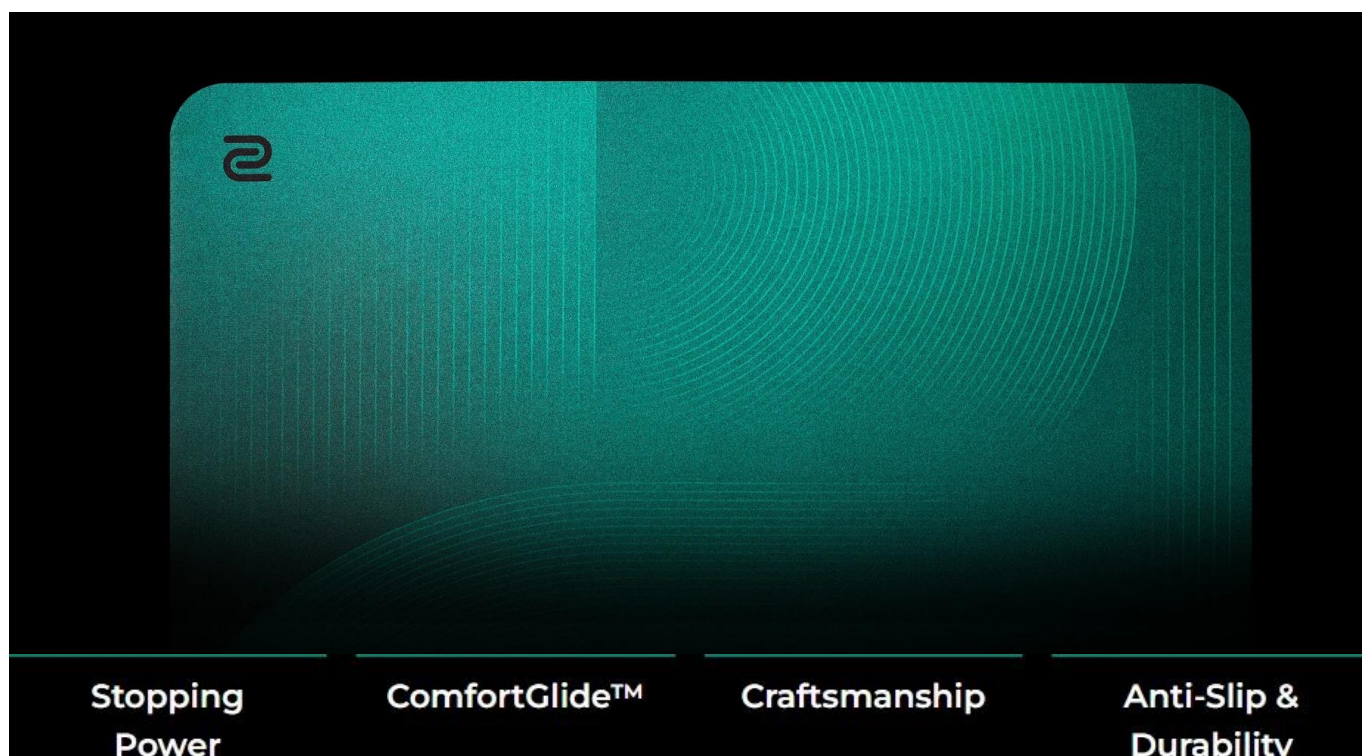

Profesionální herní podložka pod myš s technologií ComfortGlide™ pro esportové hráče.

Herní podložka **ZOWIE G-SR-SE Bi II** představuje vylepšenou verzi oblíbené série s důrazem na hladké plynulé pohyby při zachování přesné kontroly. Speciální technologie **ComfortGlide™** snižuje tření při pohybu myši, což umožňuje rychlejší reakce a pohodlnější ovládání při dlouhých herních sezeních.

Podložka disponuje **vylepšenou odolností proti vlhkosti**, díky které povrch zůstává suchý a nepřilnavý i při intenzivním používání. Tužší tkaní povrchu s barevným potiskem zajišťuje dlouhodobou odolnost a konzistentní vlastnosti klouzání i po častém používání. Uniformní gumová základna se střední měkkostí a **novou protiskluzovou úpravou** zaručuje stabilitu i při náročných herních manévrech.

- Technologie ComfortGlide™ pro hladké plynulé pohyby s minimálním třením při zachování stabilní kontroly

- Vylepšená odolnost proti vlhkosti zabraňuje přilnavému pocitu při používání
- Tužší tkáň povrchu s barevným potiskem pro dlouhodobou konzistenci
- Vysoce hustá základna z gumy se střední měkkostí pro stabilní podklad
- Nová protiskluzová základna minimalizuje pohyb podložky při manipulaci
- Nešité okraje pro pohodlné opření zápěstí a delší životnost