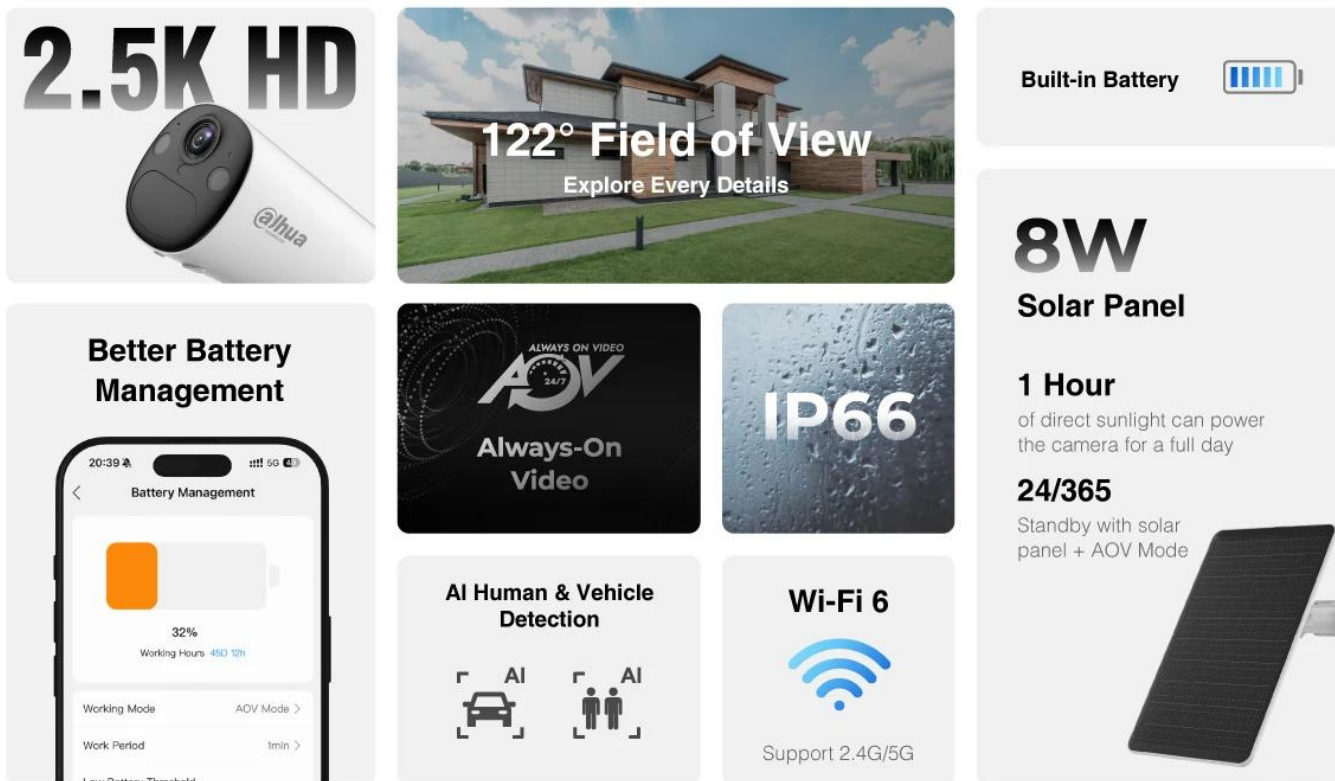

BF4C / BF4C-XL

Bullet Network Camera

4MP

Wire-free Power, Consistent Protection

- Long-lasting Power, Non-stop Protection
- AI Precise Detection with Instantaneous Switch
- AOV Mode (Always-on Video)
- Sound and Light Alarm
- IP66 Protection
- Wi-Fi 6

- Rozlišení **4 Mpx** (2560 × 1440 px) s kompresí H.265 pro efektivní ukládání dat
- Dual-band **Wi-Fi 6** na frekvencích 2,4 GHz a 5 GHz pro stabilní připojení
- Solární napájení s **8W panelem** a baterií 32,4 Wh pro autonomní provoz
- AI detekce osob a vozidel s PIR senzorem pro dosah až **12 m**
- Smart Dual Light s IR osvětlením (15 m) a teplým světlem (20 m) pro barevné noční vidění
- Obousměrné audio s vestavěným mikrofonem a reproduktorem pro komunikaci
- Krytí **IP66** pro odolnost proti prachu a vodě, provoz -20 °C až +60 °C
- Podpora microSD karet až **512 GB** pro lokální ukládání záznamů
- Rychlé párování přes **Bluetooth** a ovládání aplikací DMSS (Android/iOS)