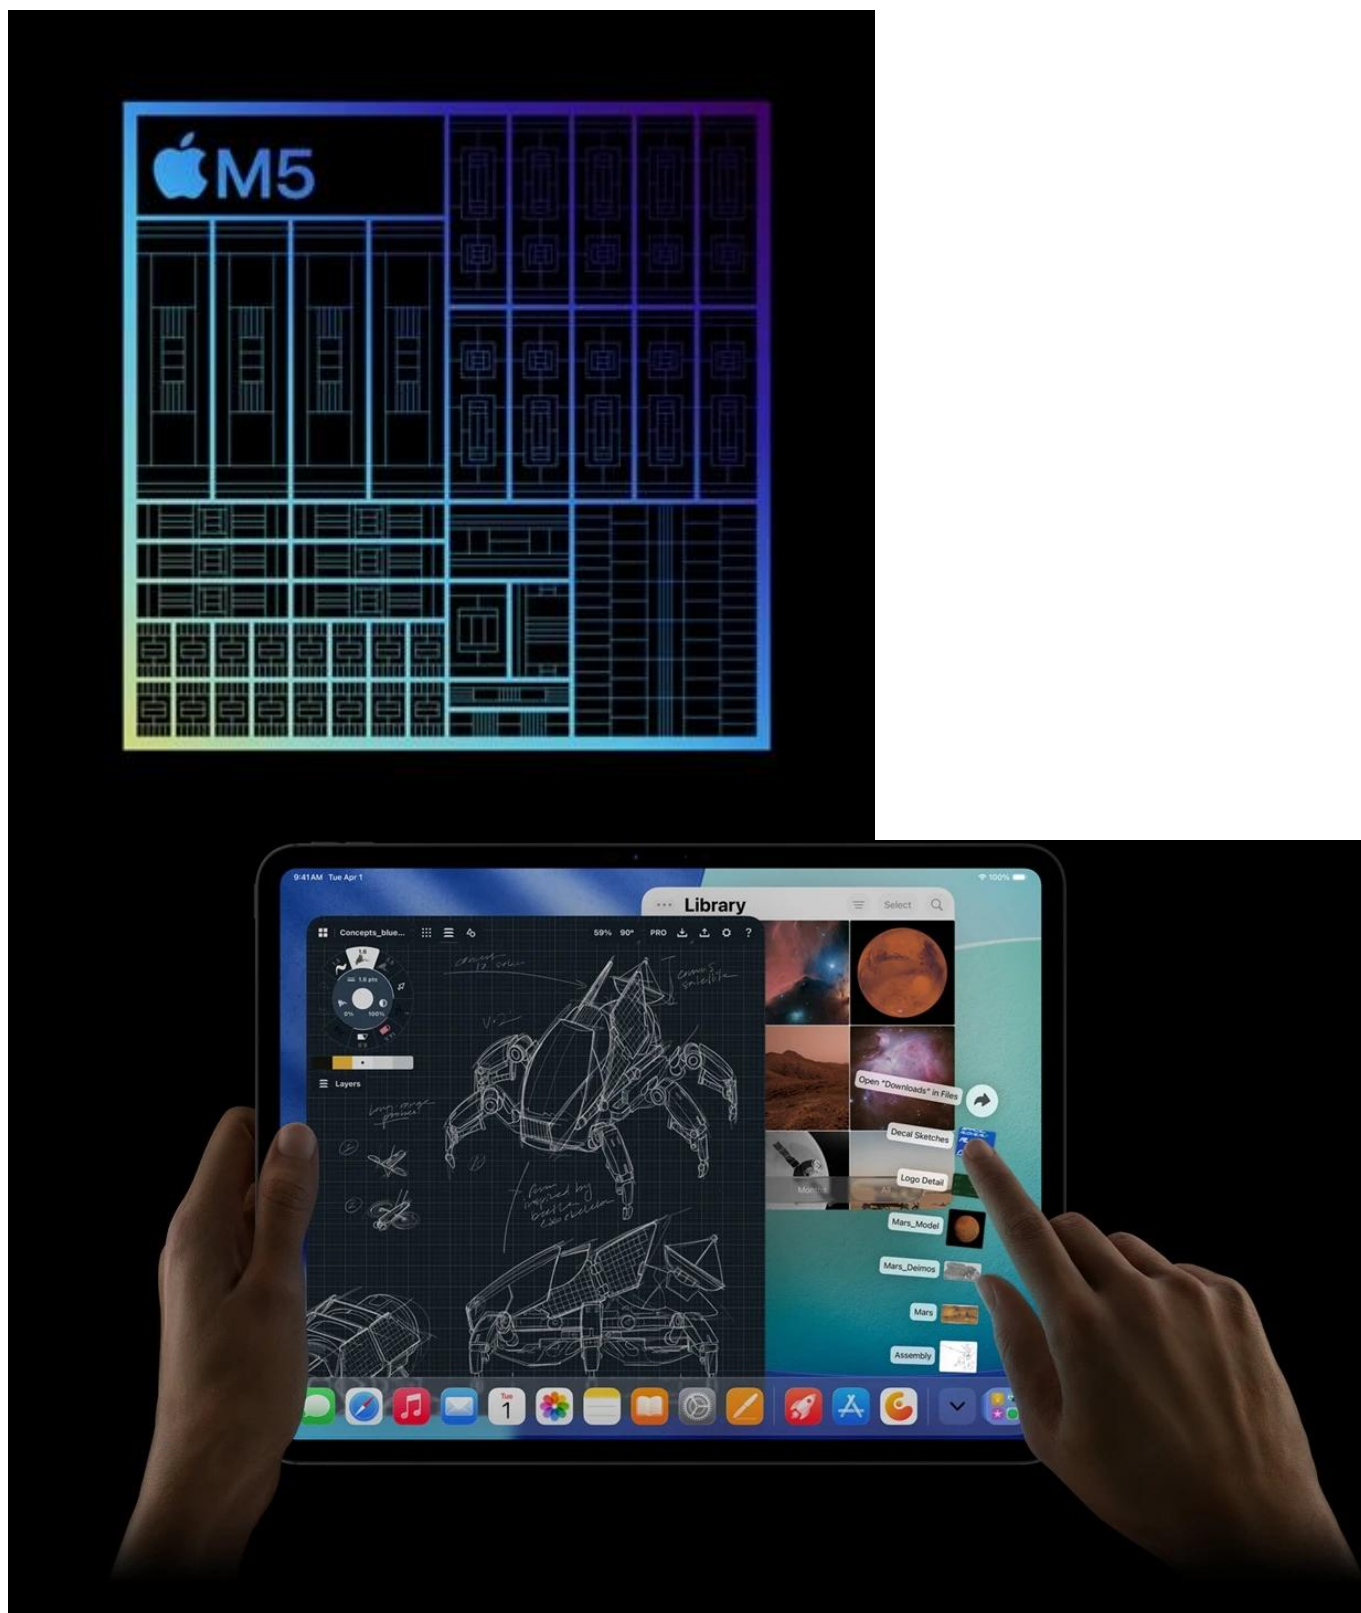

Popis

Apple iPad Pro 13" (2025) Wi-Fi + Cellular - skálopevný výkon v ultratenkém designu

Apple iPad Pro 13" (2025) Wi-Fi + Cellular představuje dosud nejvýkonnější tablet této značky. Je určen pro ty nejnáročnější uživatele, kteří vyžadují profesionální a kreativní pracovní nástroj v extrémně lehkém a přenosném provedení. **Apple iPad Pro 13" (2025) Wi-Fi + Cellular** je osazen čipem **Apple M5** s 9 jádry, který si smlsne na moderních aplikacích, multitaskingu i **provozu AI**.

Ultra Retina XDR displej s úhlopříčkou 13 palců a **tandemovou OLED technologií** se pyšní vysokým jasem a kontrastem. Produkuje přesné barvy a podporuje náročné tvůrčí procesy a činnosti jako **úprava fotografií, videí ve vysokém rozlišení, práci s 3D scénami, modely umělé inteligence, grafický design** apod. Kvality displeje ocení také všichni fanoušci multimédií a vizuálních zážitků. Apple iPad Pro 13" (2025) Wi-Fi + Cellular je mimořádně **tenký** a **váží pouhých 582 g**. Přesto je do něj vměstnán obří výkon a 38,99Wh baterie s výdrží **až 9 hodin provozu**.

Apple iPad Pro 13" (2025) Wi-Fi + Cellular je ideální volbou pro **kreativce** a **profesionály** v oborech, kde hrají prim fotografie, videa nebo grafika. Uplatní se také v prostředí byznys **manažerů** a **podnikatelů**, kteří potřebují moderní nástroj **pro prezentace a poznámky**. V každém případě - Apple iPad Pro 13" (2025) Wi-Fi + Cellular vám dá do ruky špičkové technologie.

Revoluční tablet s čipem Apple M5 a umělou inteligencí pro profesionální práci i kreativitu.

Nový **iPad Pro 13"** s čipem **Apple M5** představuje nejvýkonnější tablet v historii Apple. Mimořádně výkonný **10jádrový GPU** s pokročilými Neural Accelerators dramaticky zrychluje AI úlohy od generování tokenů ve velkých jazykových modelech až po tvorbu obrázků. Elegantní konstrukce o tloušťce pouhých **5,1 mm** a hmotnosti **582 g** nabízí výjimečnou přenosnost.