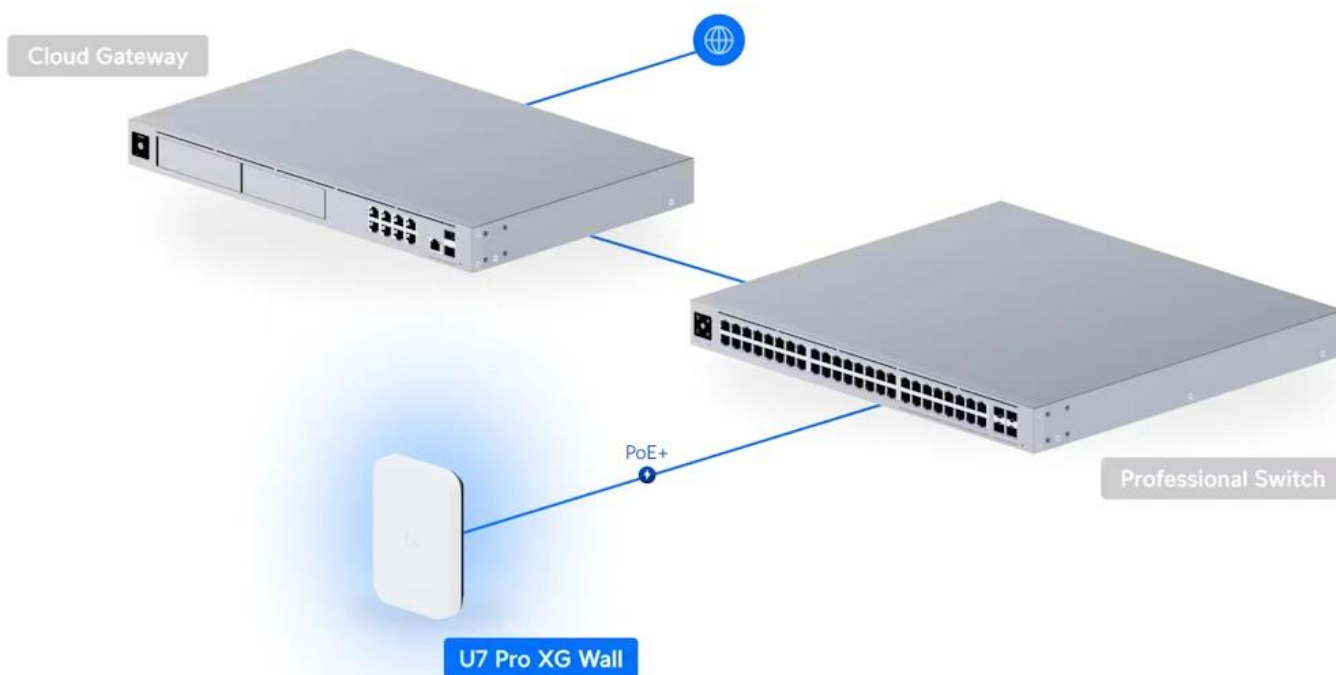

Optimalizace výkonu

Integrované funkce **Advanced Radio Management** automaticky optimalizují kanály a výkon vysílání. Podpora **DL/UL MU-MIMO** umožňuje současnou komunikaci s více klienty. Maximální výkon vysílání dosahuje **26 dBm** (5 GHz), **24 dBm** (6 GHz) a **23 dBm** (2,4 GHz).