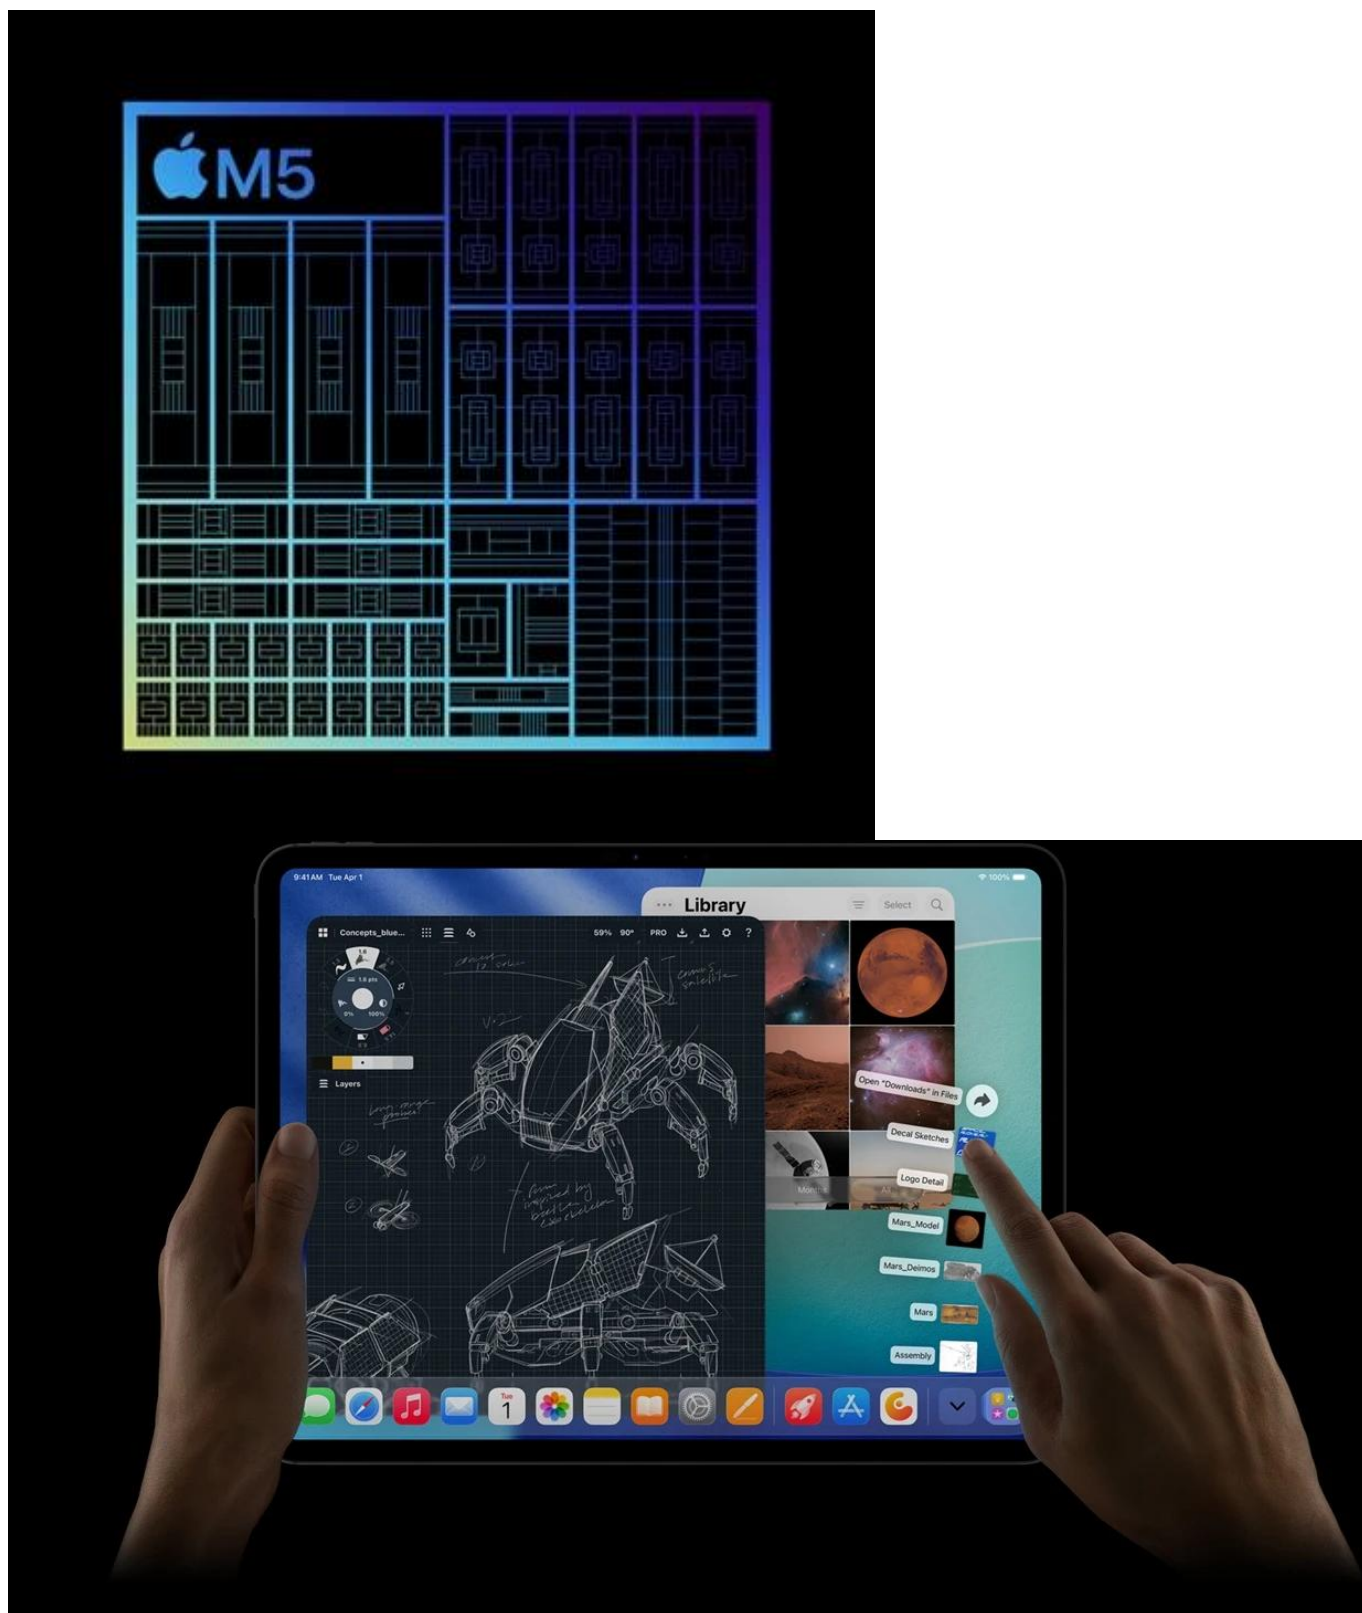

Apple iPad Pro 13" (2025) Wi-Fi - skálopevný výkon v ultratenkém designu

Apple iPad Pro 13" (2025) Wi-Fi představuje dosud nejvýkonnější tablet této značky. Je určen pro ty nejnáročnější uživatele, kteří vyžadují profesionální a kreativní pracovní nástroj v extrémně lehkém a přenosném provedení. **Apple iPad Pro 13" (2025) Wi-Fi** je osazen čipem **Apple M5** s 10 jádry, který si smlsne na moderních aplikacích, multitaskingu i provozu **AI**.

Ultra Retina XDR displej s úhlopříčkou 13 palců a **tandemovou OLED technologií** se pyšní vysokým jasem a kontrastem. Produkuje přesné barvy a podporuje náročné tvůrčí procesy a činnosti jako **úprava fotografií, videí ve vysokém rozlišení, práci s 3D scénami, modely umělé inteligence, grafický design** apod. Kvality displeje ocení také všichni fanoušci multimédií a vizuálních zážitků. Apple iPad Pro 13" (2025) Wi-Fi je mimořádně **tenký** a **váží pouhých 579 g**. Přesto je do něj vměstnán obří výkon a 38,99Wh baterie s výdrží **až 10 hodin provozu**.

Apple iPad Pro 13" (2025) Wi-Fi je ideální volbou pro **kreativce** a **profesionály** v oborech, kde hrají prim fotografie, videa nebo grafika. Uplatní se také v prostředí byznys **manažerů** a **podnikatelů**, kteří potřebují moderní nástroj **pro prezentace a poznámky**. V každém případě – Apple iPad Pro 13" (2025) Wi-Fi vám dá do ruky špičkové technologie.

Apple iPad Pro 13" (2025) Wi-Fi 1 TB vesmírně černý

Revoluční tablet s čipem Apple M5 a umělou inteligencí pro profesionální práci i kreativitu.

Nový **iPad Pro 13"** s čipem **Apple M5** představuje nejvýkonnější tablet v historii Apple. Mimořádně výkonný **10jádrový GPU** s pokročilými Neural Acceleratory dramaticky zrychluje AI úlohy od generování tokenů ve velkých jazykových modelech až po tvorbu obrázků. Elegantní konstrukce o tloušťce pouhých **5,1 mm** a hmotnosti **579 g** nabízí výjimečnou přenosnost.