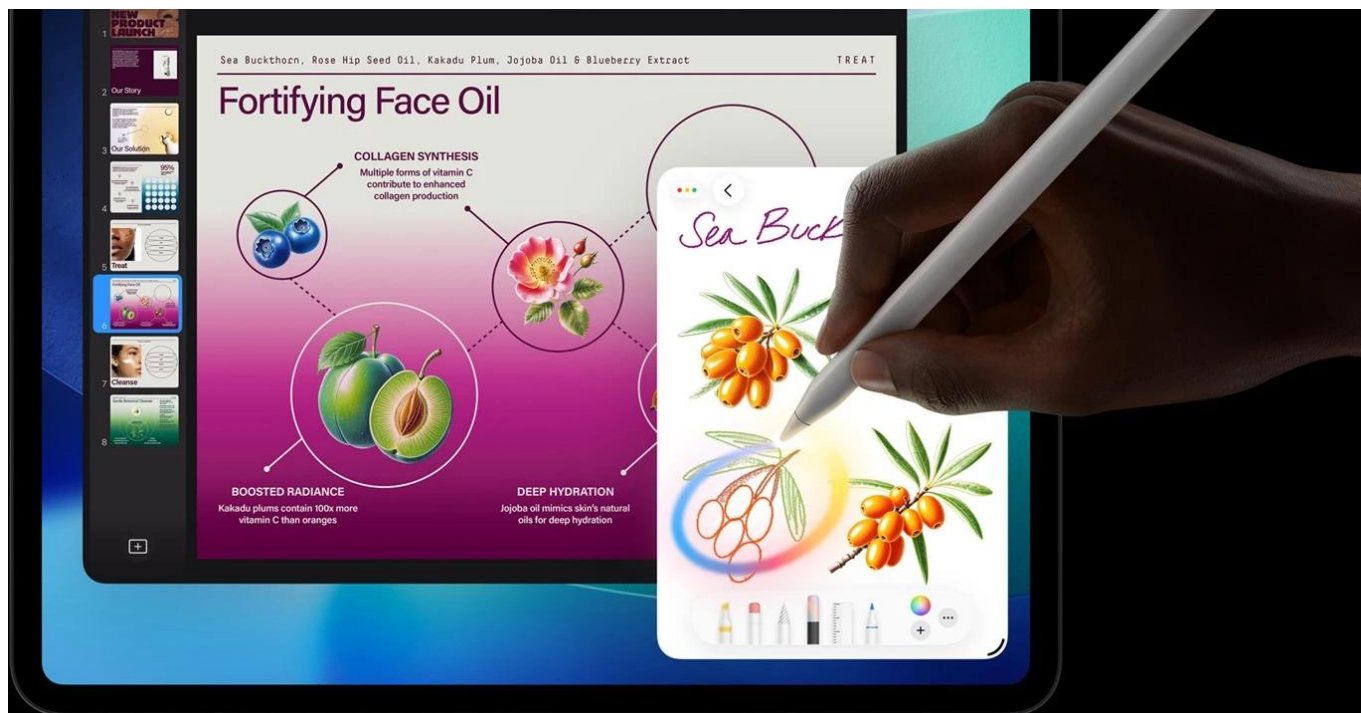

Apple iPad Pro 13" (2025) Wi-Fi - skálopevný výkon v ultratenkém designu

Apple iPad Pro 13" (2025) Wi-Fi představuje dosud nejvýkonnější tablet této značky. Je určen pro ty nejnáročnější uživatele, kteří vyžadují profesionální a kreativní pracovní nástroj v extrémně lehkém a přenosném provedení. **Apple iPad Pro 13" (2025) Wi-Fi** je osazen čipem **Apple M5** s 10 jádry, který si smlsne na moderních aplikacích, multitaskingu i provozu **AI**.

Ultra Retina XDR displej s úhlopříčkou 13 palců a **tandemovou OLED technologií** se pyšní vysokým jasem a kontrastem. Produkuje přesné barvy a podporuje náročné tvůrčí procesy a činnosti jako **úprava fotografií, videí ve vysokém rozlišení, práci s 3D scénami, modely umělé inteligence, grafický design** apod. Kvality displeje ocení také všichni fanoušci multimédií a vizuálních zážitků. Apple iPad Pro 13" (2025) Wi-Fi je mimořádně **tenký** a **váží pouhých 579 g**. Přesto je do něj vměstnán obří výkon a 38,99Wh baterie s výdrží **až 10 hodin provozu**.

Celý pracovní den tak zvládnete na jedno nabití. Z hlediska **bezdrátové konektivity** podporuje tento tablet Apple

nejnovější standardy **Wi-Fi 7** a **Bluetooth 6.0**, díky čemuž se můžete těšit na rychlé a stabilní připojení. Samozřejmostí je také bohatá výbava, která zahrnuje **12Mpx fotoaparát** pro pořízení detailních snímků i natáčení videa ve 4K kvalitě. **Vlogeři, tvůrci obsahu** a další umělecké duše si tak přijdou na své.

Apple iPad Pro 13" (2025) Wi-Fi je ideální volbou pro **kreativce** a **profesionály** v oborech, kde hrají prim fotografie, videa nebo grafika. Uplatní se také v prostředí byznys **manažerů** a **podnikatelů**, kteří potřebují moderní nástroj **pro prezentace a poznámky**. V každém případě – Apple iPad Pro 13" (2025) Wi-Fi vám dá do ruky špičkové technologie.