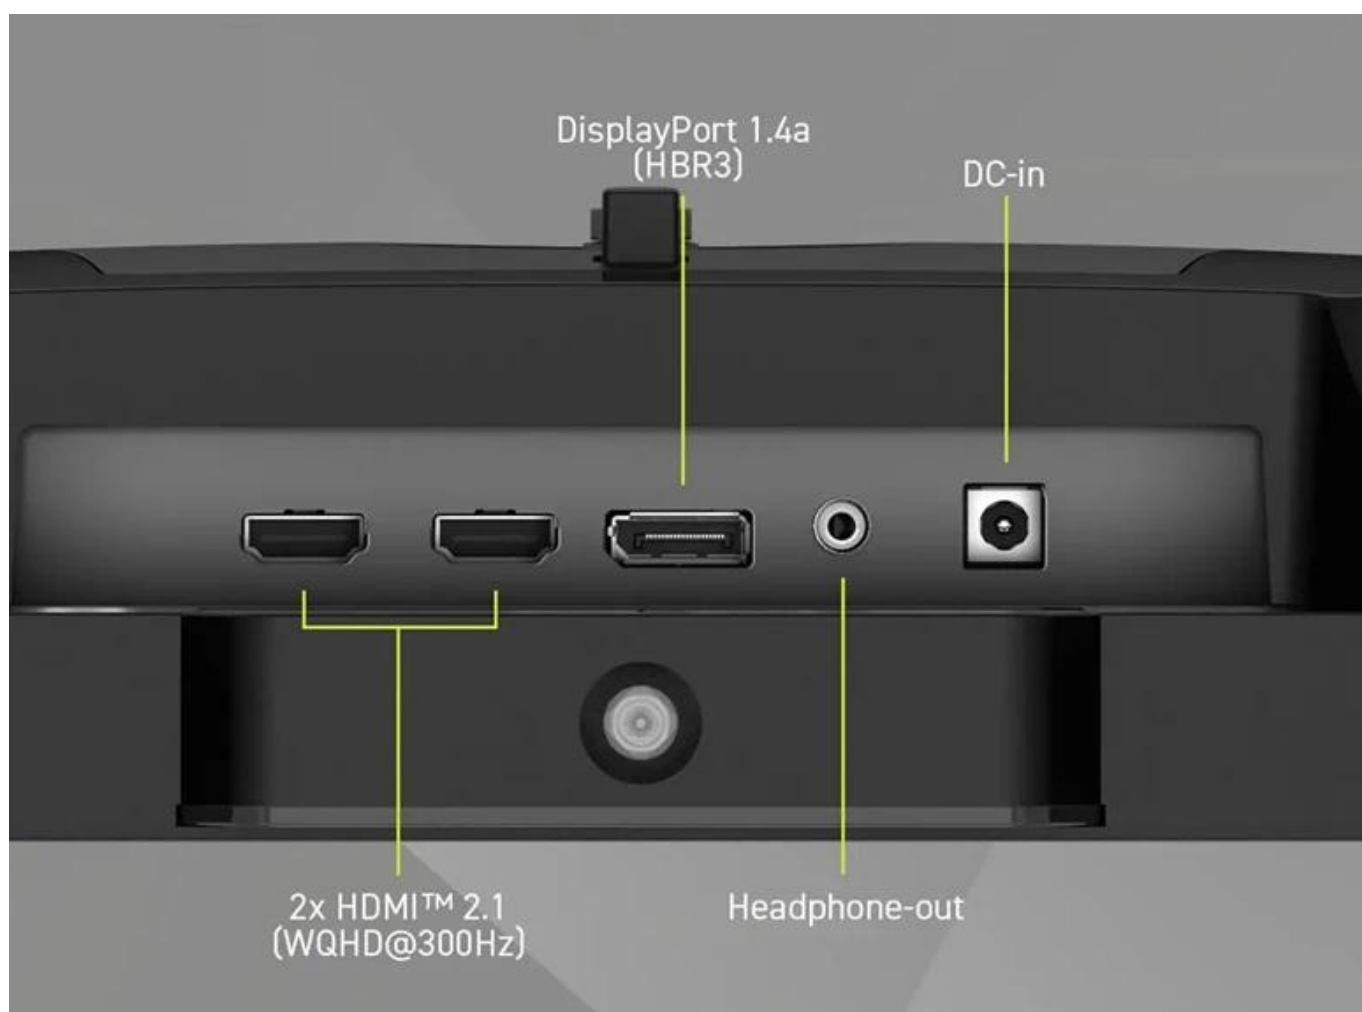

Herní monitor MSI MAG 274QPF X30MV je plně připraven na virtuální bitvy. Do e-sportu a kompetitivního hraní je vyzbrojen rychlostí, precizní odezvou a špičkovým zobrazením. Disponuje moderním **Rapid VA panelem s WQHD rozlišením**, díky čemuž na ploše 27 palců zachytí každý detail herních lokací, filmů a dalších multimédií.

Modelová řada MAG se vyznačuje svou robustní konstrukcí a důrazem na ergonomii. Je ideální pro dlouhé herní maratony, při kterých se postará o potřebné pohodlí skrze nastavitelný stojan. Dostupná konektivita podporuje připojení k moderním PC sestavám i herním konzolím. Zvláště konzolisty potěší plná podpora **pro PS5 a Xbox Series X/S**, a to včetně **VRR a HDMI CEC**.

- Mini-LED podsvícení s 1152 zónami lokálního stmívání pro dokonalý kontrast a HDR výkon
- 27" Rapid VA panel s Quantum Dot technologií, rozlišení 2560 × 1440 px a pokrytí 97 % DCI-P3
- Extrémní obnovovací frekvence 300 Hz a odezva 0,5 ms (GtG) pro maximální plynulost
- VESA DisplayHDR 1000 certifikace s jasem až 1000 cd/m² v HDR režimu
- Nativní kontrast 4500 : 1 a 10bitové zobrazení barev (8 bit + FRC, 1,07 mld. barev)
- Konektivita HDMI 2.1 (2×) a DisplayPort 1.4a s podporou plných 300 Hz při WQHD
- Plná podpora konzolí PS5 a Xbox Series X/S včetně VRR a HDMI CEC
- Ergonomický stojan s nastavením výšky (110 mm), náklonu, otočení a pivotu

Obsah balení

DisplayPort kabel 1.4a, napájecí kabel C5, napájecí adaptér 19 V / 5,79 A, manuál, 4× šroub pro VESA montáž.

ZÁKLADNÍ SPECIFIKACE

Úhlopříčka: 27" (68,6 cm)

Rozlišení: 2560 × 1440 px (WQHD)

Typ panelu: Rapid VA s Mini-LED (1152 zón)