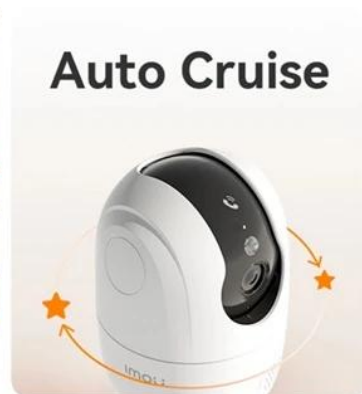

### Imou Ranger 2C Pro - váš inteligentní strážce domova

**IP kamera Imou Ranger 2C Pro**, se kterou se váš domov stane bezpečnějším a klidnějším místem. Tento model je určen pro vnitřní použití, vyznačuje se elegantním designem a dá vám jistotu a dohled, ať už jste kdekoli. Disponuje **5MPx snímačem s QHD rozlišením**, který zachycuje ostrý obraz se všemi detaily.

**Dual-Band  
Wi-Fi 6**

**Human & Pet  
Detection**

**One-Touch Call  
with Louder Sound**

**Smart Full-Color**

Night Vision

**Auto Cruise**

**Abnormal Sound  
Detection**

**360°  
Smart Tracking**

**Privacy Mode**

**3K**

Konstrukce umožňuje **otáčení hlavičky v rozsahu 0~355° horizontálně a -5~80° vertikálně**. Díky tomu jí neunikne

žádný kout a váš mazlíček nebo člen domácnosti nikdy nezůstane bez dozoru. Vylepšený systém pro **inteligentní detekci osob a zvířat** rozpozná, co je důležité, a upozorní vás v případě hrozby.

Mezi další přednosti vnitřní **IP kamery Imou Ranger 2C Pro** patří podpora **barevného nočního vidění**, takže i ve tmě jasně a zřetelně uvidíte, co se děje. Ve výbavě nechybí ani zabudovaný **mikrofon a reproduktor pro obousměrnou komunikaci**. Takže můžete hovořit s rodinou, případně efektivně odradit nezvané hosty. Konektivitu zajišťuje technologie **Wi-Fi 6**, která poskytuje rychlé a stabilní připojení bez výpadků.