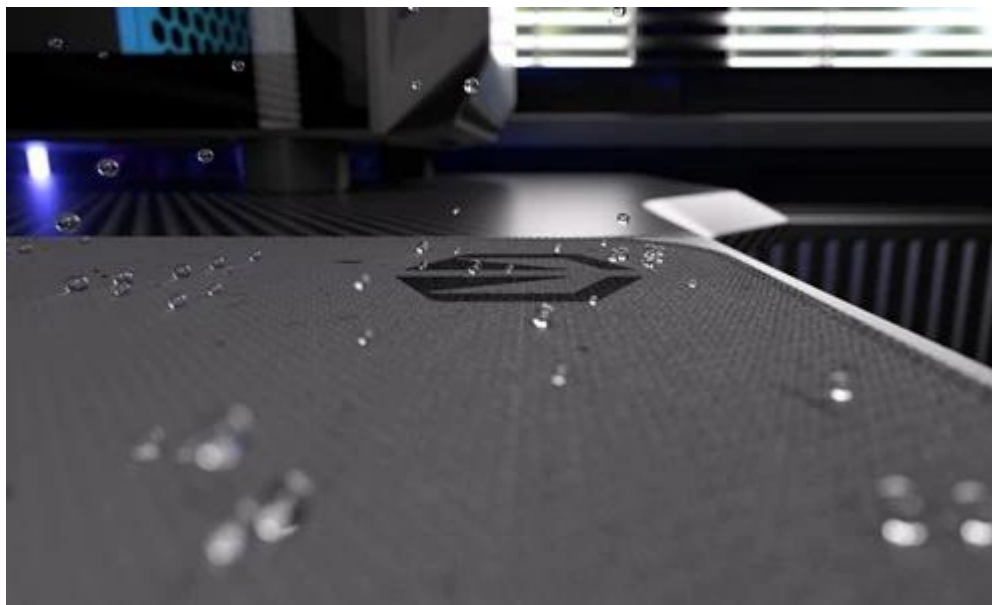

#### Endorfy Stoneflow Grey L - stylová estetika i praktické ovládání myši

**Elegantní podložka pod myš Endorfy Stoneflow Grey L**, která je navržena pro každý pracovní i herní stůl. Velikost L dosahuje **rozměrů 450 x 400 mm**, takže pokryje dostatek prostoru pro pohodlný a široký pohyb myši. **Protiskluzová spodní vrstva** zajistí, že podložka pevně drží na místě, ať už zuřivě bojujete s firemními tabulkami, nebo virtuálními bossy.

Vnější povrch je navržen s ohledem na **optické i laserové senzory myši** a podporuje přesný a plynulý pohyb kurzoru. Současně je tato **tkanina odolná proti vlhkosti** a podporuje dlouhou životnost i snadnou údržbu. **Podložka pod myš Endorfy Stoneflow Grey L** má precizně prošité okraje, což **zabraňuje třepení** a dodává prémiový vzhled i po dlouhé době používání.