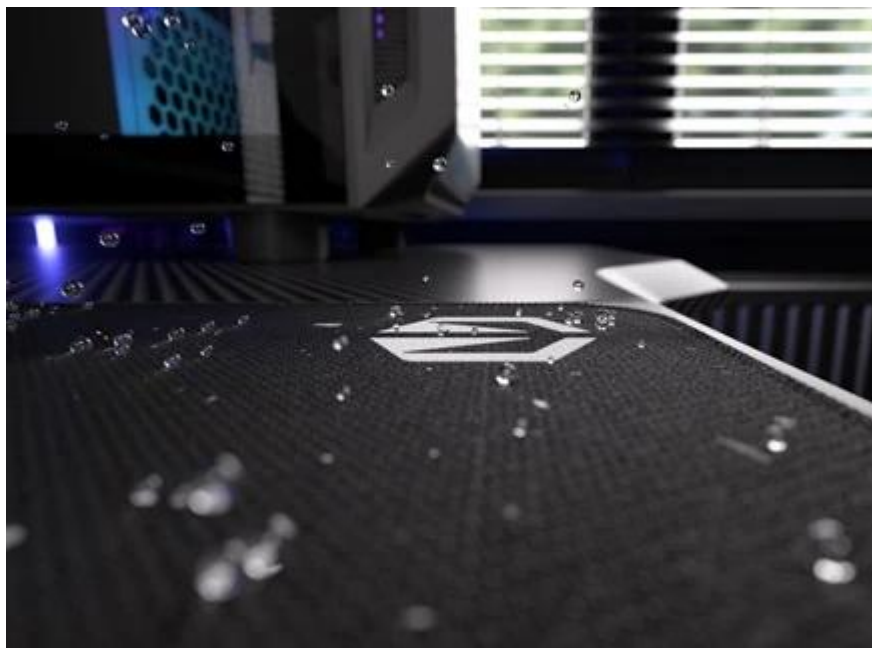

Elegantní podložka pod myš Endorfy Stoneflow Black L, která je navržena pro každý pracovní i herní stůl. Velikost L dosahuje **rozměrů 450 x 400 mm**, takže pokryje dostatek prostoru pro pohodlný a široký pohyb myši. **Protiskluzová spodní vrstva** zajistí, že podložka pevně drží na místě, ať už zuřivě bojujete s firemními tabulkami, nebo virtuálními bossy.

Vnější povrch je navržen s ohledem na **optické i laserové senzory myši** a podporuje přesný a plynulý pohyb kurzoru. Současně je tato **tkanina odolná proti vlhkosti** a podporuje dlouhou životnost i snadnou údržbu. **Podložka pod myš Endorfy Stoneflow Black L** má precizně prošité okraje, což **zabraňuje třepení** a dodává prémiový vzhled i po dlouhé době používání.

Endorfy Stoneflow Black L

Stylová podložka pod myš s minimalistickým kameninovým vzorem pro přesné a plynulé pohyby.

Podložka **Endorfy Stoneflow Black L** spojuje funkčnost s moderním designem inspirovaným kameninou. Povrch z **odolné tkaniny** zajišťuje perfektní spolupráci s **optickými i laserovými senzory** myší, zatímco minimalistický vzor dodává pracovnímu prostoru jedinečný styl. Velikost **450 × 400 mm** poskytuje dostatek prostoru i pro rozsáhlé pohyby, aniž by zabírala místo dalším periferiím.

Barevné obšití ladí s potištěným vzorem a zároveň prodlužuje životnost podložky – bez třepení nebo odlupování okrajů, což bývá častým problémem u podložek bez šitého lemování. **Protiskluzová gumová spodní vrstva** zajišťuje stabilitu na stole i během rychlých pohybů. Povrch je **odolný proti vlhkosti**, snadno se čistí a zvládne běžné nároky každodenního používání.