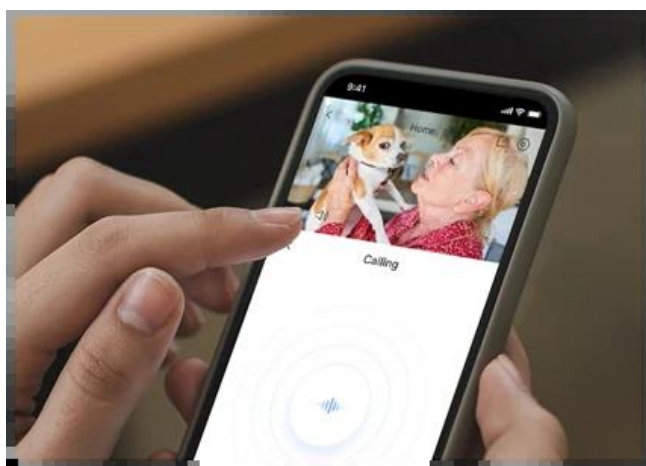

### IP kamera EZVIZ H6c G1 2K - zabezpečení celé rodiny i mazlíčků s přehledem

**Vnitřní IP kamera H6c G1 2K** kombinuje moderní technologie a **ostrý 2K obraz**, aby posunula domácí zabezpečení na novou úroveň. Pokročilé **chytré funkce** a bohaté možnosti otáčení zajistí, že interiér budete mít pod dohledem kdykoli a odkudkoli. **IP kamera H6c G1 2K** disponuje progresivním **1/2,7" CMOS snímačem** s rozlišením 2K. Díky tomu zachytí jasně a věrně každý důležitý detail – od obličejů až po pohyb v místnosti.

Vysoké rozlišení výrazně zvyšuje celkovou kvalitu záznamu a oproti tradičním Full HD kamerám se můžete spolehnout na mnohem vyšší čistotu obrazu při zpětném dohledávání událostí. Kamera podporuje natáčení a náklon v horizontálním i vertikálním směru, a tak s přehledem pokryje celou místnost. Režim **Smart Color Night Vision** vám umožní vidět i v noci v přirozených barvách.

S **dosahem až 10 metrů** a **světelností F2.0** jsou záběry jasné a dobře viditelné i za tmy. **Chytrá detekce osob pomocí AI** umožňuje rozpoznání lidské postavy a automatické sledování pohybu v reálném čase. Díky tomu jsou upozornění na váš telefon přesnější a vy okamžitě víte, co se doma děje. Zabudovaný **mikrofon** a **reproduktor** slouží k efektivní **obousměrné komunikaci**.

Můžete tak mluvit s rodinou nebo zklidnit domácí mazlíčky rychle a jednoduše přes mobilní aplikaci. Kamera je vybavena praktickou **fyzickou krytkou objektivu**, díky čemuž máte své soukromí pod úplnou kontrolou. Podpora **Wi-Fi i kabelového připojení** zajišťuje flexibilní a stabilní konektivitu pro každou domácnost.