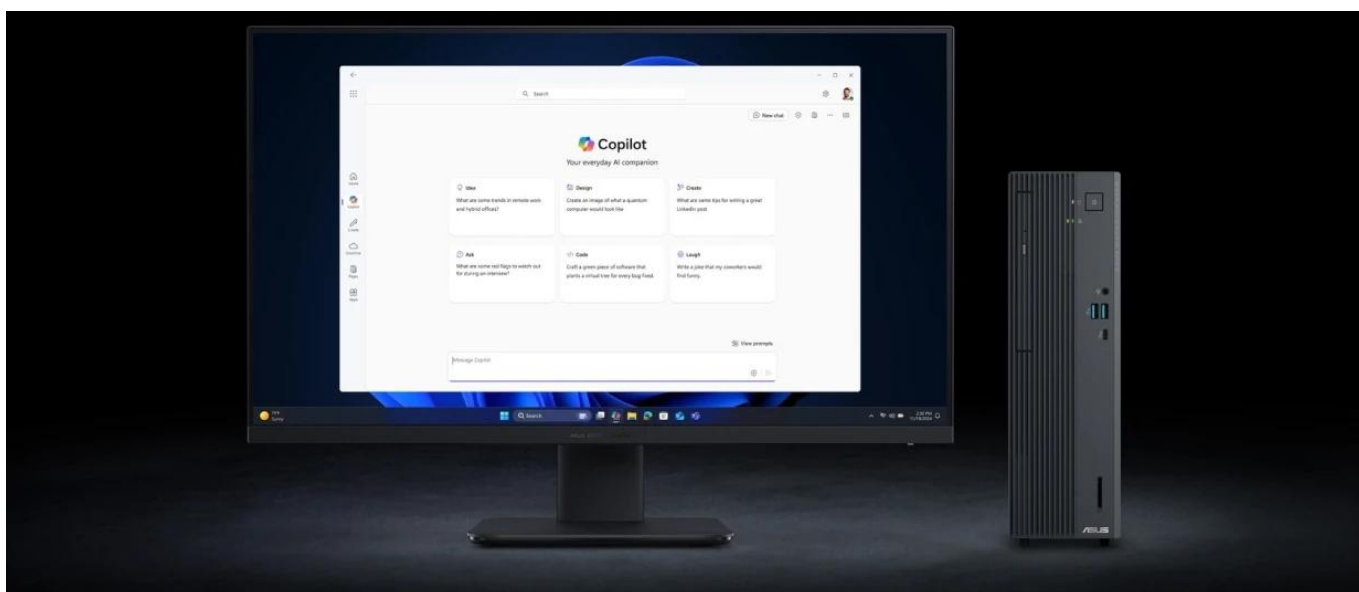

ASUS ExpertCenter P5 - podnikový pracant v kompaktním designu

Stolní počítač ASUS ExpertCenter P5 zvládne všechny firemní procesy a úkoly. Kombinuje výkon s elegantním a kompaktním provedením, díky čemuž dokonale zapadne do uspořádaného pracovního prostoru. Základem výkonu je **procesor Intel Core i5 třinácté generace**, který ve spojení se **16GB RAM DDR5** zvládne pokročilé výpočetní procesy, pracovní úlohy i multitasking.

Integrovaná grafická karta Intel UHD Graphics je navržena pro standardní grafické činnosti – od editace po přehrávání multimédií. **Počítač ASUS ExpertCenter P5** ve formátu skříně Mini Tower ukrývá účinný systém chlazení pro odvod tepla a stabilní chod celého PC.

Inovativní konstrukce podporuje efektivní chlazení a umožňuje hladký provoz i při vysoké zátěži. **ASUS ExpertCenter P5** potěší také svou výbavou, která obsahuje USB porty pro snadné připojení nejdůležitějších periférií, a dokonce také **optickou mechaniku**.

Počítač vyniká bohatou konektivitou včetně **Wi-Fi 6, Bluetooth 5.4** a množstvím portů pro připojení periférií. Součástí je také **DVD mechanika 8x** a možnost rozšíření o další úložiště díky volnému 3,5" pozici a SATA portům.