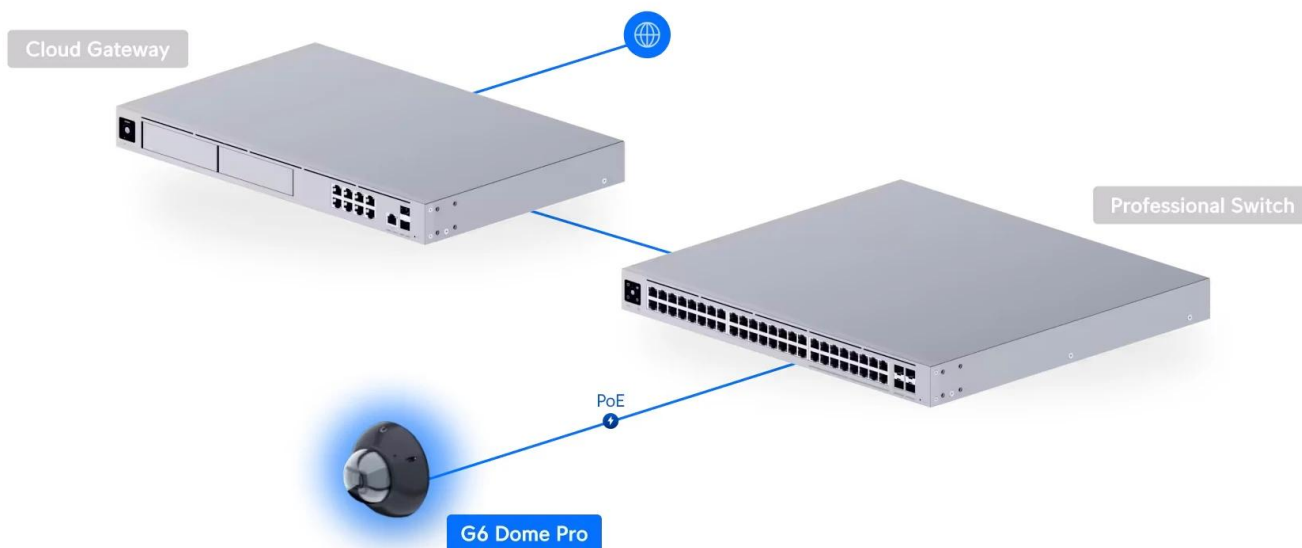

ZÁKLADNÍ SPECIFIKACE

Rozlišení: 4K (3840 × 2160 px), 8 Mpx

Senzor: 1/1,2" CMOS

Objektiv: f = 5,9-13,8 mm, f/1,5-f/2,9, 2,36× optický zoom

Úhel záběru: H: 113,8-45,5° V: 61,9-25,8°, D: 134-52°

IR přísvit: až 40 m, adaptivní

AI funkce: detekce obličejů, SPZ, osob, vozidel, zvířat

Procesor: quad-core ARM Cortex-A53, Multi-TOPS AI

Konektivita: Gigabit Ethernet RJ-45

Slot paměťových karet: ano, microSD

Audio: ano, mikrofon

Napájení: PoE+, 42,5-57 V DC, max. 15 W

Krytí: IP66, IK10

Rozměry: 163,8 × 163,8 × 108,8 mm

Hmotnost: 1,2 kg

Provozní teplota: -20 až +50 °C

Manuál (montážní návod): [G6 Pro Dome](#)