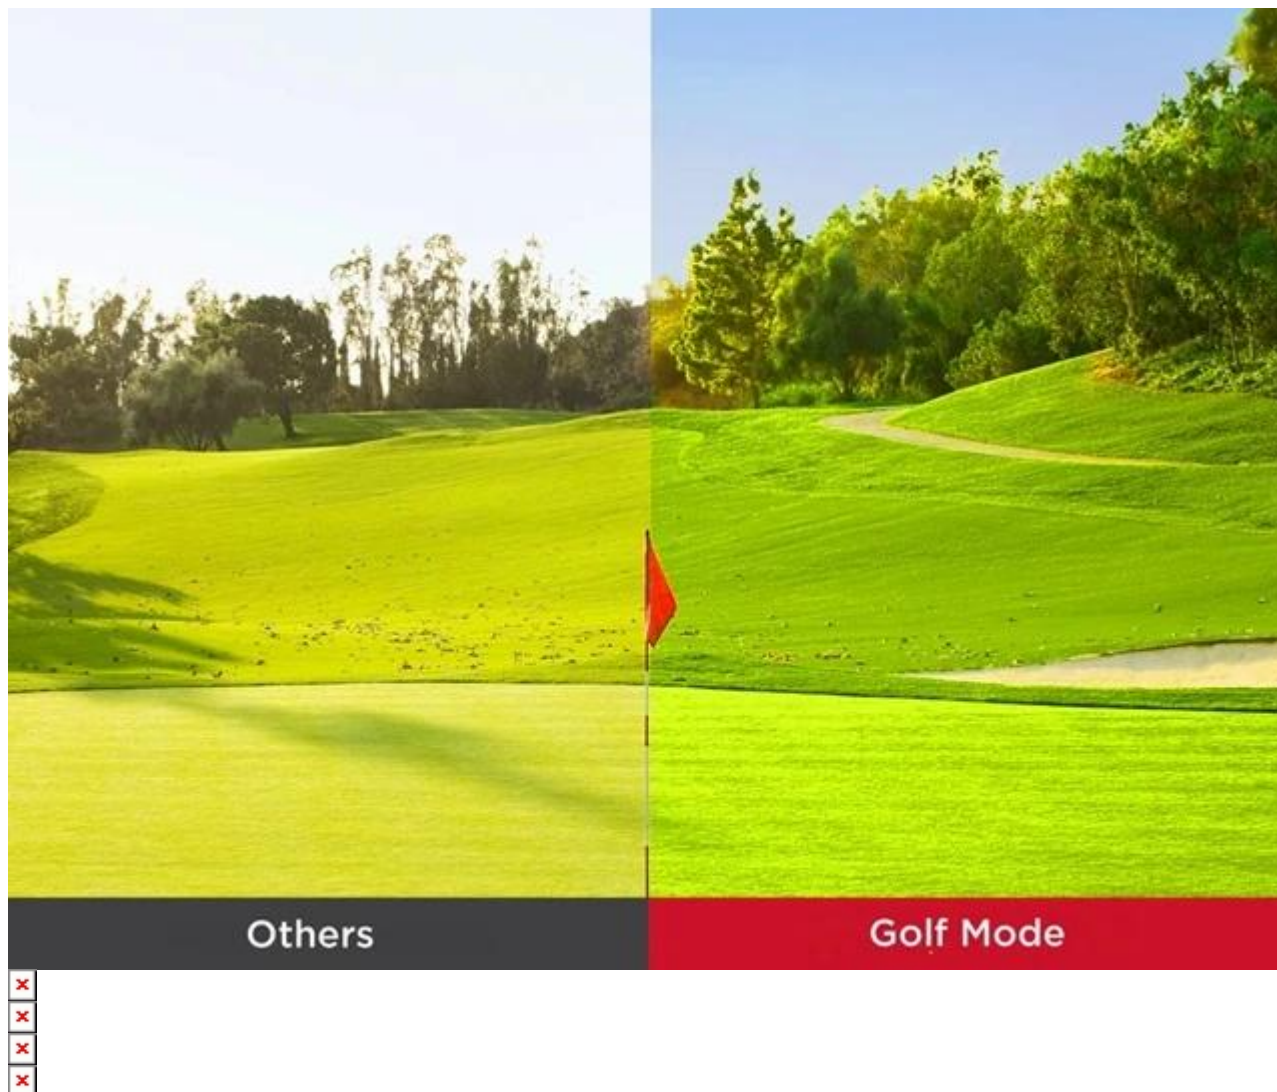

ViewSonic LSD400HD-ST

Profesionální laser projektor s krátkou projekční vzdáleností pro komerční a vzdělávací použití.

Projektor ViewSonic LSD400HD-ST je součástí série Luminous Superior a využívá pokročilou **3. generaci laser phosphor technologie** s výjimečnou životností až **30 000 hodin**. Díky krátké projekční vzdálenosti **0,5** dokáže vytvořit obraz o úhlopříčce 100" ze vzdálenosti pouhých **1,1 metru**, což jej činí ideálním pro prostory s omezeným místem.

S jasným **4000 ANSI lumenů** a nativním rozlišením **Full HD 1080p (1920 × 1080)** poskytuje jasné a ostré obrazy i v osvětlených prostorách. Vysoký nativní kontrast **3 000 000 : 1** je zajištěn **0,65" DMD čipem s DLP technologií**. Bezlampový design snižuje spotřebu energie až o 49 % oproti konkurenčním lampovým projektorům.

- Krátká projekční vzdálenost 0,5 umožňuje projekci 100" obrazu z pouhých 1,1 metru
- Vysoký jas 4000 ANSI lumenů pro jasné obrazy
- Nativní Full HD rozlišení 1920 × 1080 px s podporou až 4K UHD vstupních signálů
- Extrémně vysoký kontrast 3 000 000 : 1 díky 0,65" DMD čipu a DLP technologii
- Dlouhá životnost světelného zdroje až 30 000 hodin v Eco režimu
- Flexibilní instalace s H/V keystone korekcí ± 15°, 4rohovou korekcí a 360° projekcí
- Nízká hlučnost pouhých 27 dB v Eco režimu pro tichý provoz
- Rychlá odezva 16,7 ms a podpora obnovovacích frekvencí 24-120 Hz

Pokročilá konektivita a ovládání

Projektor je vybaven dvěma porty **HDMI 2.0 s HDCP 2.2** pro připojení moderních zdrojů signálu. Pro síťové ovládání slouží **RJ-45 port** a **RS-232** konektor umožňuje integraci do profesionálních AV systémů. USB port poskytuje napájení 5 V / 1,5 A pro připojená zařízení.