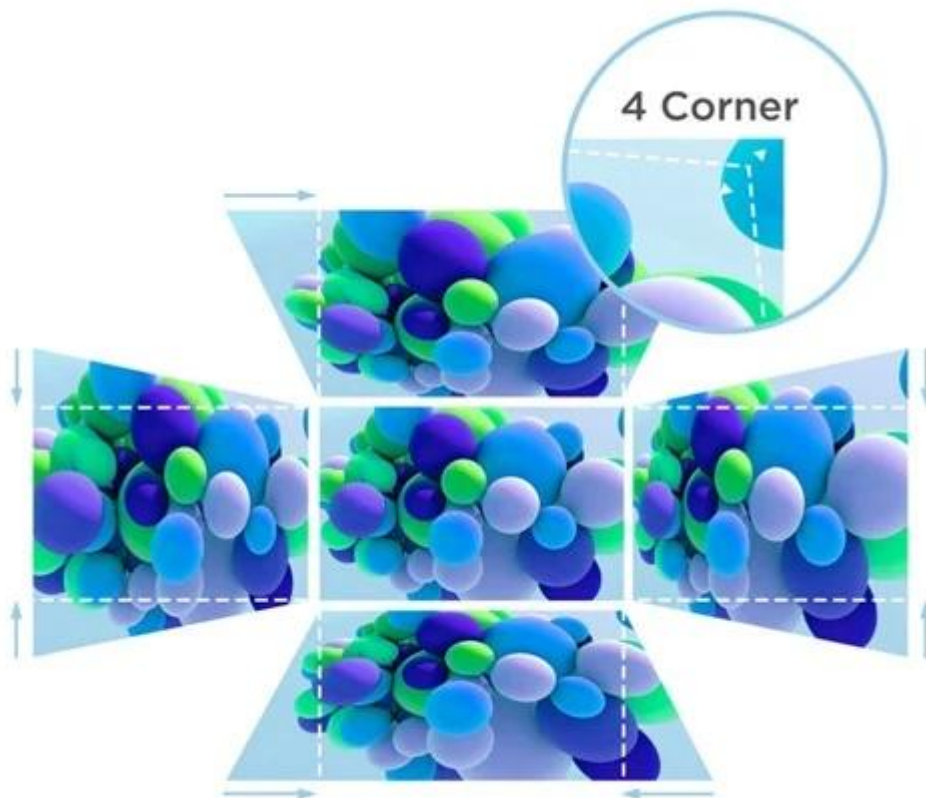

## ViewSonic LSD400HD-ST - velký Full HD obraz v malém prostoru

**Projektor ViewSonic LSD400HD-ST s krátkou projekční vzdáleností**, který je navržen pro profesionální aplikace. Uplatní se tak ve firemní kanceláři, výstavních prostorách apod. Pro promítání využívá moderní **fosfor-laserovou technologii 3. generace**, která podporuje dlouhou životnost **až 30 000 hodin provozu** bez nutnosti výměny lampy. Disponuje **nativním rozlišením Full HD** a **svítivostí 4 000 ANSI lumenů** pro ostrý a dobře čitelný obraz i v osvětlených místnostech. I přes krátkou projekční vzdálenost **projektor ViewSonic LSD400HD-ST** produkuje obraz na **ploše 100" z pouhých 1,1 metru**.

# DLP

Filter-Free

Long-Lasting  
Colors

Crisp and  
Seamless

**Projektor ViewSonic LSD400HD-ST** nabízí i speciální barevné režimy pro specifické uživatelské potřeby – **Golf Mode** podporuje realistické zobrazení zelených a modrých odstínů a umožní vám například plnohodnotné golfové simulace. Díky **funkcím pro korekci obrazu, portrétovému režimu a 360° projekci** umožňuje flexibilní instalaci v prostoru a přizpůsobení v interiéru podle vašich potřeb.

## ViewSonic LSD400HD-ST

**Profesionální laser projektor s krátkou projekční vzdáleností pro komerční a vzdělávací použití.**

Projektor ViewSonic LSD400HD-ST je součástí série Luminous Superior a využívá pokročilou **3. generaci laser phosphor technologie** s výjimečnou životností až **30 000 hodin**. Díky krátké projekční vzdálenosti **0,5** dokáže vytvořit obraz o úhlopříčce 100" ze vzdálenosti pouhých **1,1 metru**, což jej činí ideálním pro prostory s omezeným místem.