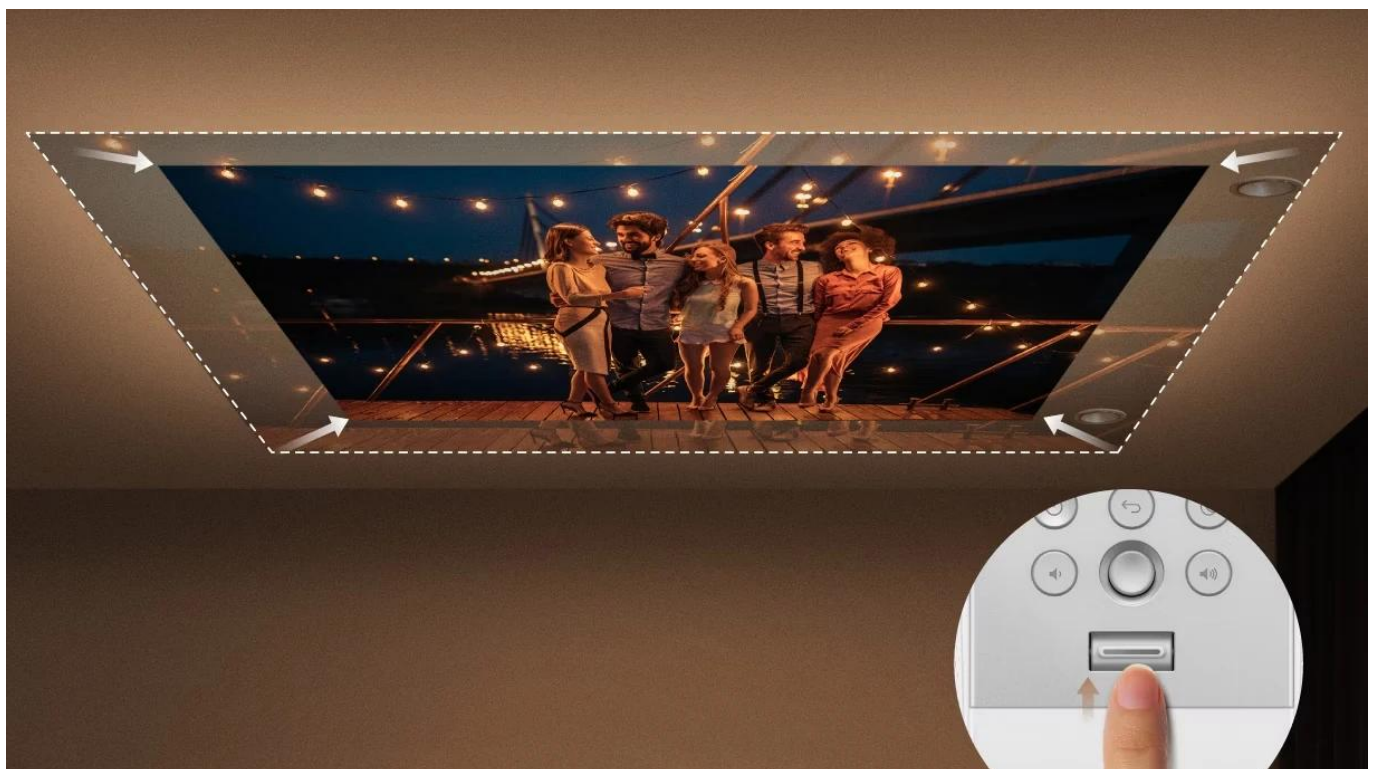

BenQ GV32 - LED stropní projektor s Google TV

Přenosný LED projektor s Google TV určený pro pohodlné sledování filmů na stropě přímo z postele.

Projektor **BenQ GV32** nabízí unikátní flexibilní základnu s možností **otáčení o 360°** horizontálně a **135°** vertikálně, což umožňuje promítání z libovolného úhlu. Díky **Full HD rozlišení 1920 × 1080 px** a jasů **500 ANSI lumenů** s technologií **DLP LED** poskytuje kvalitní obraz s **95% pokrytím barevného prostoru Rec. 709** a kontrastním poměrem **100 000 : 1**. LED světelný zdroj má životnost až **30 000 hodin** v úsporném režimu.

Integrovaný **2.1kanálový reproduktorový systém** s celkovým výkonem **18 W** zahrnuje dedikovaný **10W basový reproduktor** pro kinematografický zvukový zážitek. Projektor je vybaven **Google TV** s přístupem ke streamovacím službám Netflix, Prime Video, YouTube a Disney+. Port **USB-C** podporuje **Power Delivery** pro nabíjení z powerbanky (60 W a více), režim DisplayPort Alt pro připojení Nintendo Switch a funguje jako čtečka médií.

- Flexibilní nastavitelná základna s otáčením o 360° horizontálně a 135° vertikálně pro stropní projekci z libovolného úhlu
- Full HD rozlišení 1920 x 1080 px s jasnou 500 ANSI lumenů, podpora HDR10 a HLG s 95% pokrytím Rec. 709
- Integrovaný 2.1kanálový audio systém o výkonu 18 W s dedikovaným 10W basovým reproduktorem a režimem Ceiling Cinema Sound

Chytré funkce pro pohodlné sledování

Projektor nabízí automatické zaostření, automatickou 2D korekci lichoběžníkového zkreslení (vertikální $\pm 20^\circ$, horizontální $\pm 30^\circ$, rotace $\pm 30^\circ$ do vzdálenosti 2 m), funkci vyhýbání se překážkám a automatickou rotaci obrazu. Intuitivní páčka zoomu umožňuje snadné přizpůsobení velikosti obrazu. Speciální obrazový režim Night Shift automaticky upravuje barvy pro snížení námahy očí.