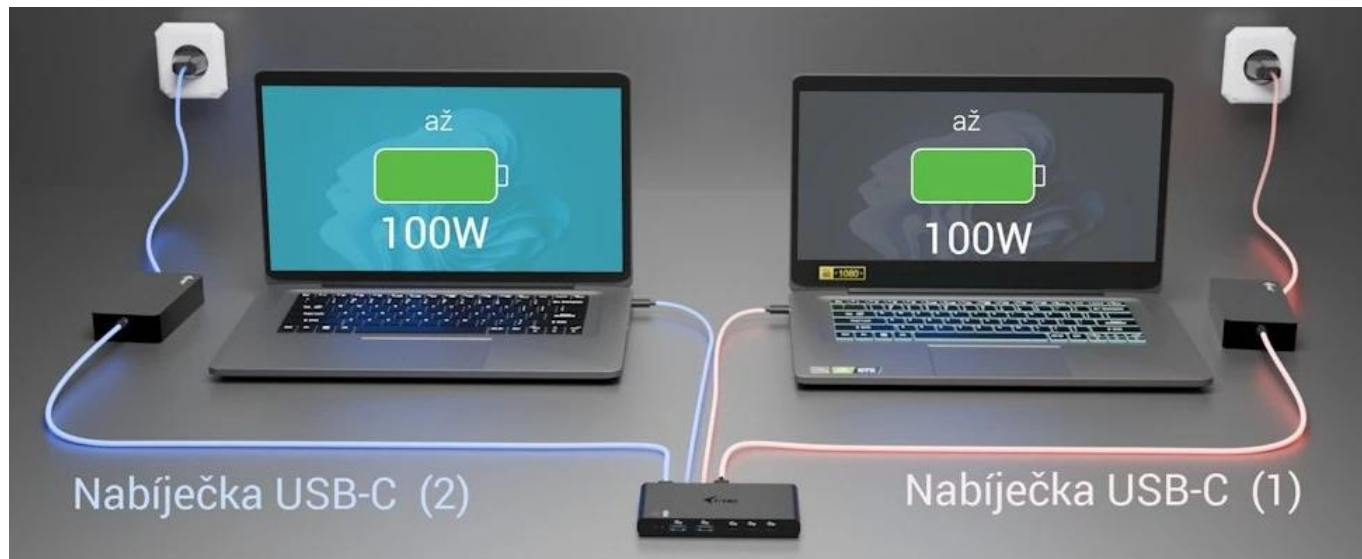

## I-TEC USB-C KVM Dock - konektivita rychle, efektivně a pro dva systémy

**Dokovací stanice I-TEC USB-C KVM Dock** představuje ideální řešení rovnou pro dva hostitele. Podporuje plynulé přepínání mezi PC1 a PC2, což znamená, že vám stačí jedna dokovací stanice pro provoz periferních zařízení na dvou počítačích. Stačí mezi nimi jen přepínat pomocí tlačítka. Dvojitě výkonné napájení Power Delivery (2x 100 W), takže oba systémy lze nabíjet současně. Samozřejmostí je integrovaný **KVM přepínač**.

**Dokovací stanice I-TEC USB-C KVM** obsahuje širokou škálu konektorů, mezi nimiž nechybí například **HDMI** pro připojení externích monitorů a zobrazení ve **4K kvalitě při 60 Hz**. Podporuje tak ostrý obraz pro práci i multimediální zábavu. Dále máte na jednom místě **USB porty typu C a A s rychlostí až 5 Gb/s** či kombinovaný **3,5mm audio port**. Kompatibilita napříč operačními systémy **Windows 10/11, macOS, Linux, Android, ChromeOS, iPadOS** umožní využití v každé moderní kanceláři nebo domácnosti. Vše vměstnáno do **kompaktního designu**, díky čemuž je dokovací stanice I-TEC vhodná pro časté přenášení a na cesty.

## I-TEC USB-C KVM Dock (2 hostitelé)

**Kompaktní dokovací stanice s integrovaným KVM přepínačem pro efektivní práci se dvěma počítači současně.**

Tato univerzální dokovací stanice kombinuje funkcionalitu klasické dokovací stanice s pokročilým **KVM přepínačem**, který umožňuje plynulé přepínání mezi dvěma připojenými hostiteli. Díky **dvojitému Power Delivery až 2x 100 W** můžete nabíjet oba připojené počítače současně, zatímco sdílíte jednu sadu periférií – monitor, klávesnici, myš a další příslušenství.

Stanice podporuje externí **4K displej přes HDMI s obnovovací frekvencí až 60 Hz** a nabízí širokou škálu konektorů včetně **USB-C a USB-A portů s rychlostí až 5 Gb/s**. Kompaktní rozměry **130 x 65 x 16,5 mm** a hmotnost pouhých **146 g** z ní činí ideální řešení pro domácí kanceláře, firemní prostředí i práci na cestách.