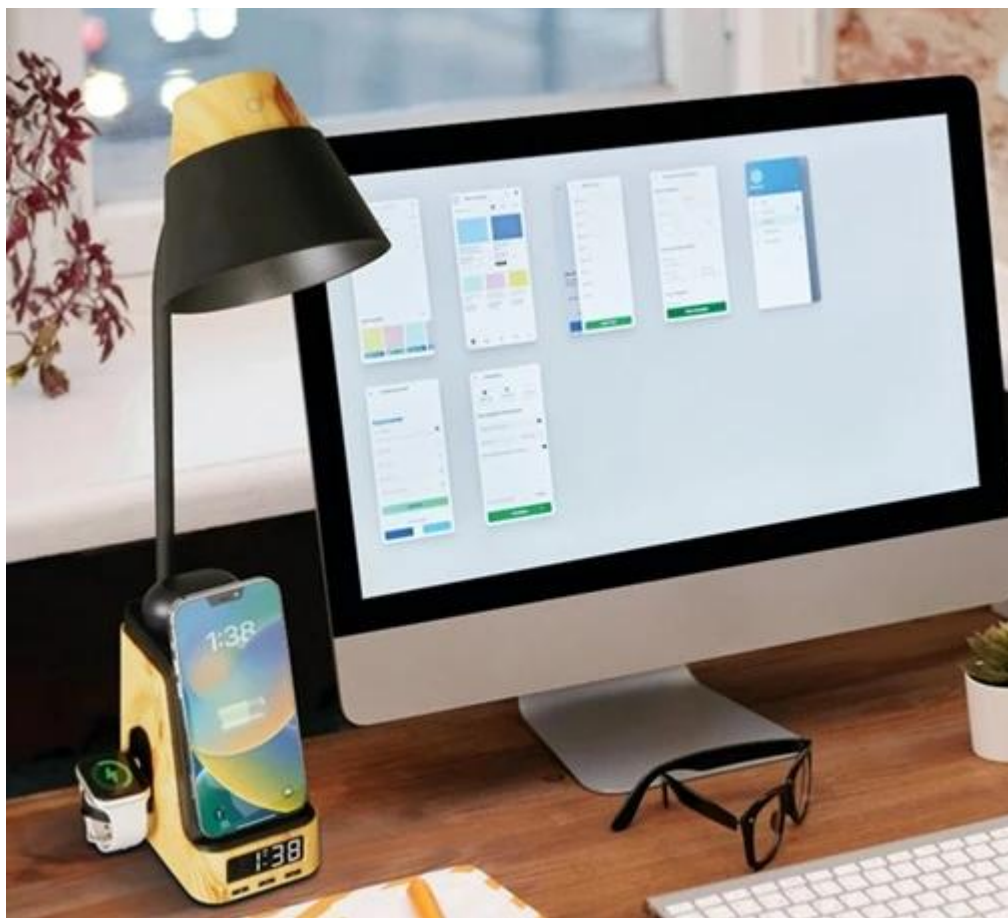

LED stolní lampička IMMAX IDEAL - světlo pro práci, relax i nabíjení elektroniky

Praktická stolní LED lampička IMMAX IDEAL, která se přizpůsobí vašim požadavkům. Produkuje světlo příjemné **barevné teploty od teplé 2700 K přes neutrální 4000 K až po studenou 5000 K**. Díky tomu je vhodná pro široké spektrum činností během dne i noci, uplatní se při práci, čtení, kreslení nebo večerní relaxaci. Zkrátka světlo tak akorát. **Intuitivní ovládání** vám umožní snadné nastavení stmívání. **LCD displej** nabízí rovněž hodiny s funkcí **budíku**.

Mezi další funkce patří **integrovaná bezdrátová stanice Qi 3 v 1**, která umožní nabíjení smartphonu, sluchátek nebo chytrých hodinek výkonem 5 W. Díky elegantnímu designu **LED lampička IMMAX IDEAL** optimálně zapadne do každého interiéru, ať už se jedná o studentský pokoj, noční stůl v ložnici, nebo kancelář.