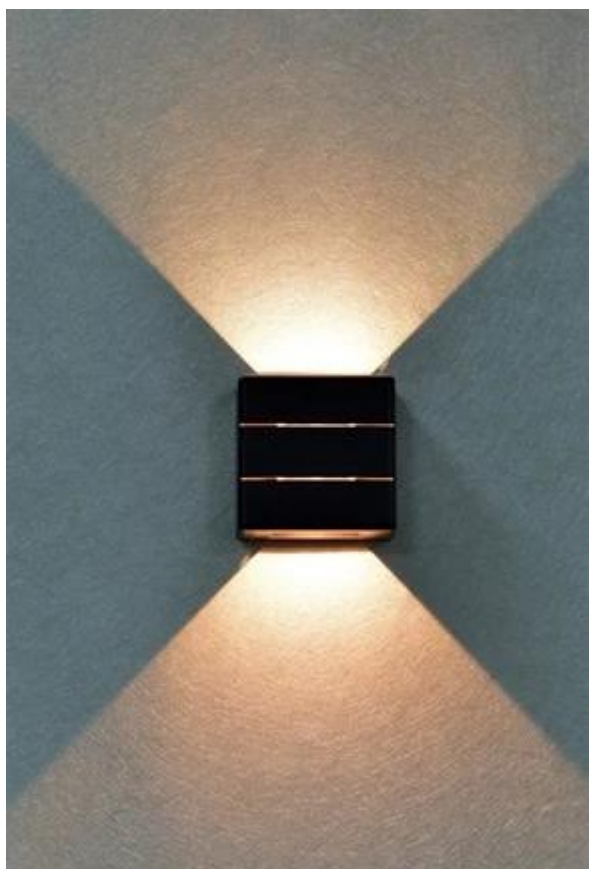

Popis

IMMAX LUXLINE - LED osvětlení s lehkostí a stylem

Moderní LED osvětlení IMMAX LUXLINE do venkovního prostoru, které **svítí ve 3 směrech** - nahoru, dolů a dopředu - a neprodukuje nežádoucí stíny. Produkuje **teplé bílé světlo** (3000 K), které neoslňuje a současně optimálně osvětluje prostředí schodiště, pergol, teras, vchodových dveří nebo balkonu. Vytvoří také příjemnou atmosféru, kterou ocení každá návštěva.

IMMAX LUXLINE 6 W

Moderní venkovní LED svítidlo s inovativním trojsměrným osvětlením pro efektní světelnou atmosféru.

Nástěnné svítidlo IMMAX LUXLINE vyniká unikátním designem a praktickým světelným výstupem. Díky **trojsměrnému osvětlení** svítí současně nahoru, dolů i dopředu, čímž vytváří výrazný světelný efekt a zároveň zajišťuje účinné osvětlení prostoru. S **příkonem 6 W** a světelným tokem **665 lumenů** poskytuje dostatečné osvětlení při nízké spotřebě energie.

Svítilno je vyrobeno z kvalitních materiálů **PC+ABS** v elegantním provedení a disponuje vysokým stupněm krytí **IP54**, který zaručuje odolnost vůči dešti, prachu i vlhkosti. Ideální volba pro osvětlení fasád, teras, vstupních prostor nebo vchodových dveří.

- Trojsměrné osvětlení pro efektní světelný efekt a praktické využití
- Vysoký světelný tok 665 lumenů při nízkém příkonu 6 W
- Teplá bílá barva světla 3000 K s vysokým podáním barev CRI > 80
- Odolná konstrukce z PC+ABS materiálu se stupněm krytí IP54
- Kompaktní rozměry 12 × 12 × 5 cm vhodné pro různé aplikace
- Dlouhá životnost 25 000 hodin s 12 500 spínacími cykly
- Široký rozsah provozních teplot od -20°C do +40°C
- Integrovaný LED modul s napájením AC 220-240V