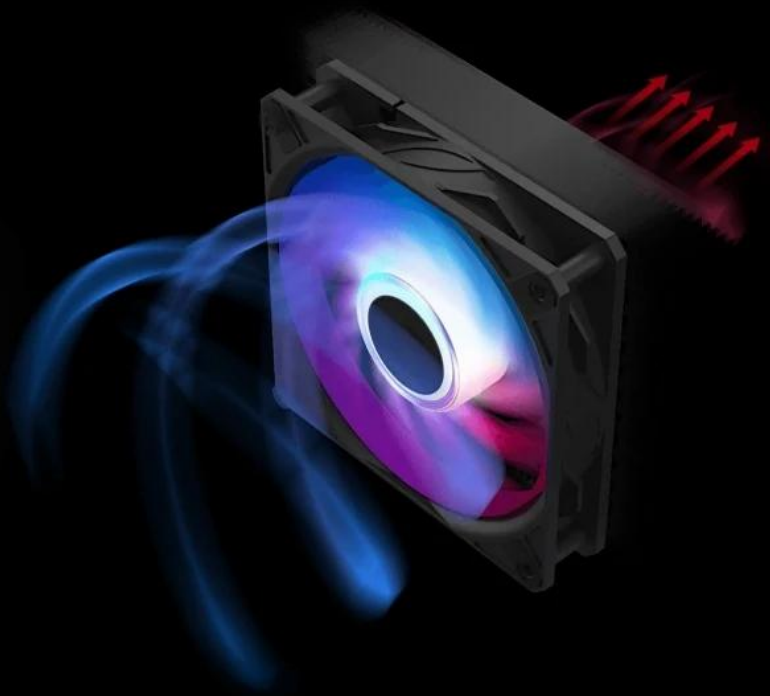

Stav: Nové zboží

Popis

MSI MAG CORELIQUID A15 240 - zbraň hromadného chlazení

MSI MAG CORELIQUID A15 240 je takový generál na poli vodních chladičů CPU, a to nejenom svým designem, ale především výkonem. Tento model je navržen pro chlazení špičkových procesů v moderních PC sestavách, které s patřičnou podporou chlazení zvládnou náročný a dlouhotrvající záprah. Po stránce designu se **vodní CPU chladič MSI MAG CORELIQUID A15 240** vyznačuje ostře řezanými liniemi, hliníkovými detaily a **ARGB podsvícením**, které dodá konfiguraci další body za styl. Chladič je vybaven **výkonnou pumpou**, která efektivně odvádí teplo bez nadměrného hluku.

Měděná základna nové generace obsahuje **mikrokanálky**, které doslova sají teplo z procesoru a postarají se o stabilní chod během herní režby, náročných výpočetních procesech nebo klidně provozu umělé inteligence. **Ventilátory CycloBlade 9 s hybridní konstrukcí lopatek** rozvíří vzduch do opravdového větru. Ložiska podpoří dlouhou životnost a výdrž, aby se gamingová mašina udržela ve hře po maximální dobu.

CPU chladič MSI MAG CORELIQUID A15 240 potěší také **předinstalovaným UNI Bracketem** pro jednoduchou montáž bez nutnosti něco šroubovat na koleně a ztrácet nervy. Podporuje **platformy Intel a AMD** nejnovějších generací, které jsou navrženy pro náročný gaming, AI, renderování, grafické práce a další úlohy. Díky **aplikace MSI CENTER** máte ovládání otáček pumpy nebo RGB jednoduše pod kontrolou.

Vysokovýkonná pumpa dosahuje otáček až **3400 RPM** a společně s keramickými ložisky zajišťuje perfektní rovnováhu mezi výkonem a tichým chodem.

Nová generace **měděné základny** eliminuje tradiční šroubové perforace a výrazně zvyšuje vodotěsnost systému. Přesný **0,1mm mikrokanálkový design** efektivně absorbuje teplo z procesoru a ve spolupráci s výkonnou pumpou rychle odvádí teplo pro výjimečný chladicí výkon.